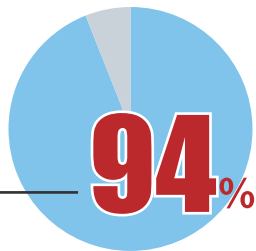

「施工管理求人ナビ」はご利用者様の満足度 94%、給与UP率 92%のサービスです！

Q: 転職にあたって、対応、サービス内容はいかがでしたか？

Q: 施工管理求人ナビの転職サービスを利用して、給与は上がりましたか？