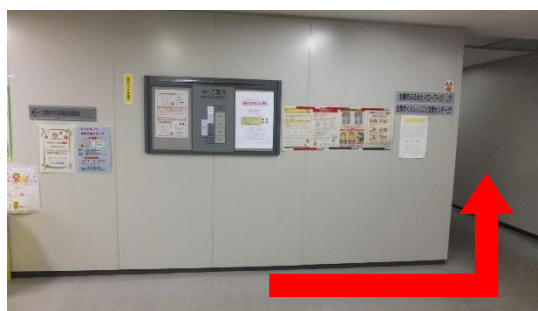

⑥ エレベーター（4F）を降り、矢印の方向へ進めば到着です。

⑦