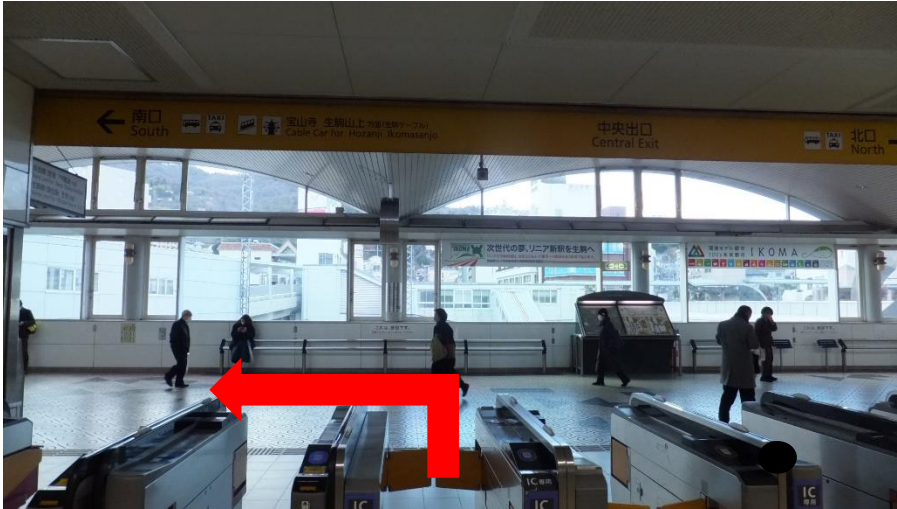

生駒市ふるさとハローワーク（生駒セイセイビル4F）

※駅から徒歩約5分です

① 生駒駅の中央改札を出て、矢印の方向に進みます。

② 「生駒駅前商店街↓」が見えたら手前の階段を降ります。

③ 階段を降りたら矢印の方向へ進みます。

④ 商店街をまっすぐ進み、最初の横断歩道を渡ってから右に進みます。

⑤ 少し進んだら「生駒セイセイビル」がありますので入ります。

⑥ エレベーター（4F）を降り、矢印の方向へ進めば到着です。