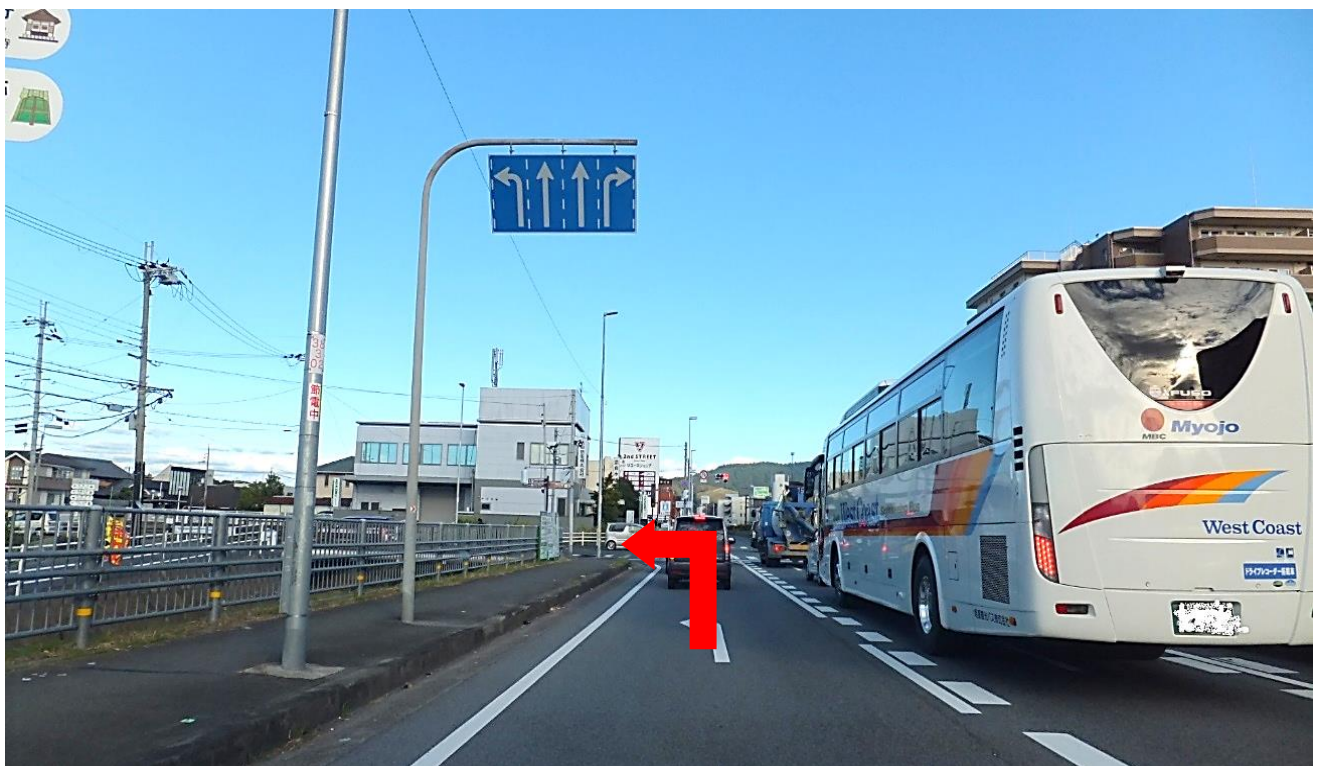

車の場合のルート

(簡略図)

1. 大和郡山方面からのルート

①国道24号線奈良高架橋を下った先の交差点を左折します。

②道なりに進みます。

③法華寺東（交差点）の信号（奈良市立一条高等学校横）を右折し、国道24号線に入ります。すぐに分岐を左に行くため左車線に入っておきます。

④右折してすぐの分岐を左に入ります。
入ってすぐの建物がハローワーク奈良です。

駐車場に車を止め、庁舎内1階の総合受付にてご用件をお伝えください。（駐車券はありません）

2. 奈良市役所からのルート

①奈良市役所東（交差点）の信号を左折します。

②踏切を渡った先の信号（左手に業務用スーパーがあります）を直進します。

③「1. 大和郡山方面からのルート」②以降と同じです。