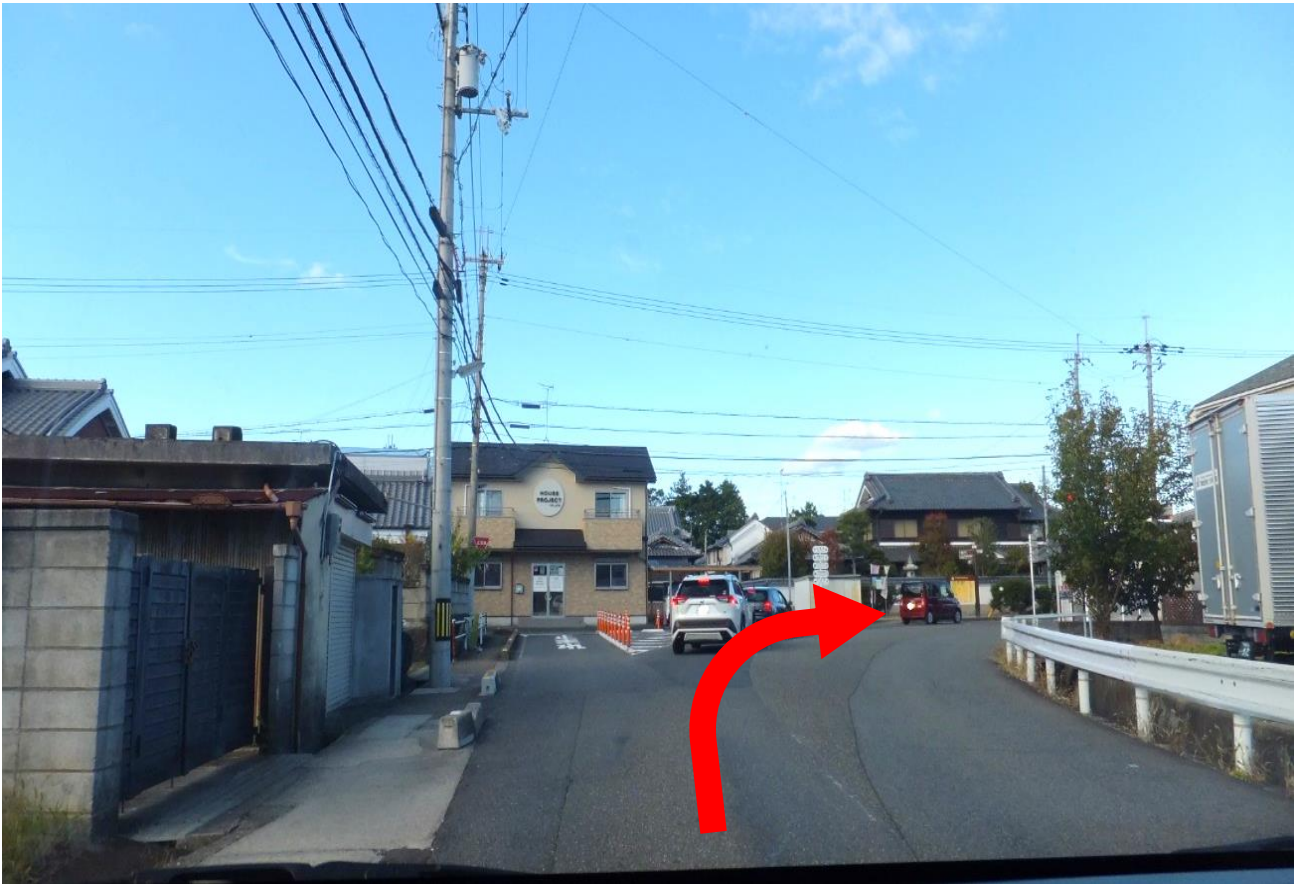

車の場合のルート

(簡略図)

1. 大和郡山方面からのルート

①国道24号線奈良高架橋を下った先の交差点を左折します。

②道なりに進みます。

③法華寺東（交差点）の信号（奈良市立一条高等学校横）を右折し、国道24号線に入ります。すぐに分岐を左に行くため左車線に入っておきます。

④右折してすぐの分岐を左に入ります。
入ってすぐの建物がハローワーク奈良です。

駐車場に車を止め、庁舎内1階の総合受付にてご用件をお伝えください。（駐車券はありません）

2. 奈良市役所からのルート

①奈良市役所東（交差点）の信号を左折します。

②踏切を渡った先の信号（左手に業務用スーパーがあります）を直進します。

③「1. 大和郡山方面からのルート」②以降と同じです。