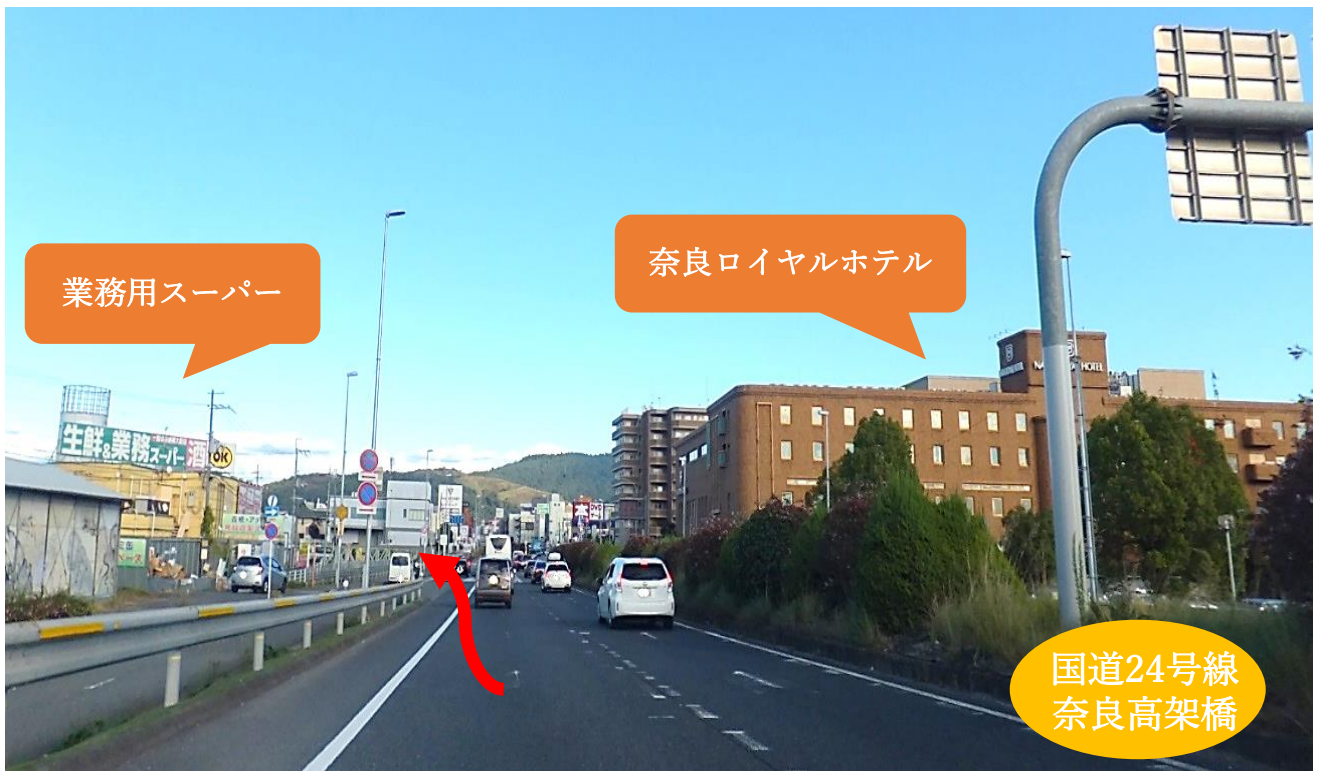

車の場合のルート

(簡略図)

1. 大和郡山方面からのルート

①国道24号線奈良高架橋を下った先の交差点を左折します。

②道なりに進みます。

③法華寺東（交差点）の信号（奈良市立一条高等学校横）を右折し、国道24号線に入ります。すぐに分岐を左に行くため左車線に入っておきます。

④右折してすぐの分岐を左に入ります。
入ってすぐの建物がハローワーク奈良です。

駐車場に車を止め、庁舎内1階の総合受付にてご用件をお伝えください。（駐車券はありません）

2. 奈良市役所からのルート

①奈良市役所東（交差点）の信号を左折します。

②踏切を渡った先の信号（左手に業務用スーパーがあります）を直進します。

③「1. 大和郡山方面からのルート」②以降と同じです。