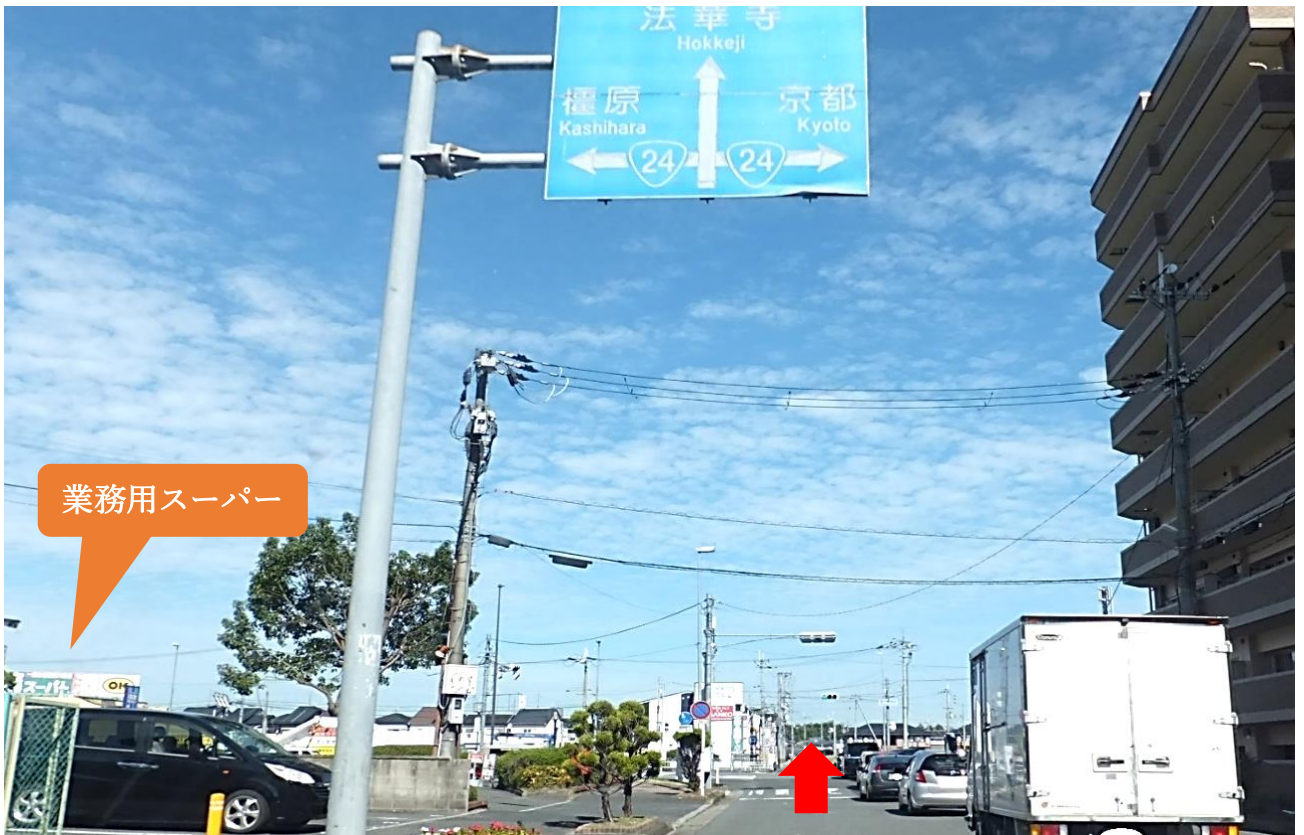

車の場合のルート

(簡略図)

1. 大和郡山方面からのルート

①国道24号線奈良高架橋を下った先の交差点を左折します。

②道なりに進みます。

③法華寺東（交差点）の信号（奈良市立一条高等学校横）を右折し、国道24号線に入ります。すぐに分岐を左に行くため左車線に入っておきます。

④右折してすぐの分岐を左に入ります。
入ってすぐの建物がハローワーク奈良です。

駐車場に車を止め、庁舎内1階の総合受付にてご用件をお伝えください。（駐車券はありません）

2. 奈良市役所からのルート

①奈良市役所東（交差点）の信号を左折します。

②踏切を渡った先の信号（左手に業務用スーパーがあります）を直進します。

③「1. 大和郡山方面からのルート」②以降と同じです。