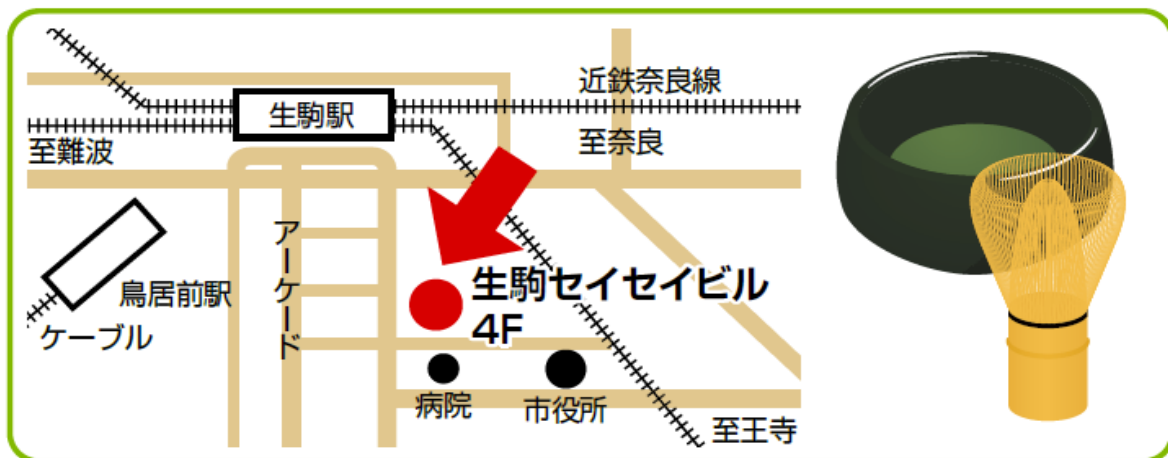

身近なハローワーク

近鉄線
生駒駅近くで
お仕事探し
ができます!

生駒市 ふるさとハローワーク

- ☀️ 専門の職員があなたの仕事探しをサポートします!
- ☀️ 求人検索機 6 台設置! 全国の求人情報が見られます!
- ☀️ セミナー等、就職に関する各種情報を提供します!

職業相談・職業紹介を行っています。

- お仕事探しの相談、情報の提供をします。
- 求人票の内容についての相談をします。
- 希望する事業所への面接日時の調整、紹介状の発行をします。
- 再就職のための職業訓練のご案内をします。(受講申込みは、住所管轄のハローワークでお願いします。)

雇用保険や職業訓練の手続き及び助成金、求人受付等の業務は行って
おりませんので、住所管轄のハローワークで手続きをお願いします。

ご利用時間のご案内

平日 / 9:30 ~ 17:00

休日 / 土曜・日曜・祝日・年末年始

生駒市・ハローワーク奈良

〒630-0257 生駒市元町1丁目6番地12号(生駒セイセイビル4F) TEL 0743-73-1105

「生駒市ふるさとハローワーク」は、生駒市とハローワーク奈良が連携し運営する施設です。地域の皆様のお仕事探しをサポートします!