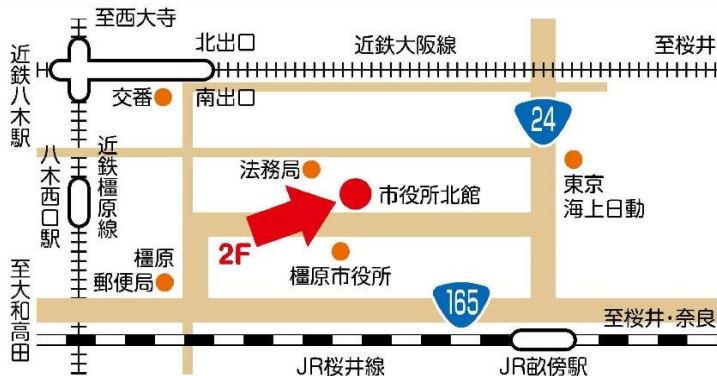

身近なハローワーク

橿原市 ふるさとハローワーク

近鉄大和八木駅・
八木西口駅・JR畝傍駅
近くで
**お仕事探し
ができます!**

- ☀️ 専門の職員があなたの仕事探しをサポートします!
- ☀️ 求人検索機 6 台設置! 全国の求人情報が見られます!
- ☀️ セミナー等、就職に関する各種情報を提供します!

職業相談・職業紹介を行っています。

- お仕事探しの相談、情報の提供をします。
- 求人票の内容についての相談をします。
- 希望する事業所への面接日時の調整、紹介状の発行をします。
- 再就職のための職業訓練のご案内をします。(受講申込みは、住所管轄のハローワークでお願いします。)

雇用保険や職業訓練の手続き及び助成金、求人受付等の業務は行って
おりませんので、住所管轄のハローワークで手続きをお願いします。

● 近鉄大和八木駅から徒歩 5 分 ● 近鉄八木西口駅から徒歩 2 分 ● JR 畝傍駅から徒歩 2 分

ご利用時間のご案内

平日 / 9:30 ~ 17:00

休日 / 土曜・日曜・祝日・年末年始

橿原市・ハローワーク大和高田

〒634-0078 橿原市八木町 1-7-36 (橿原市役所 北館 2 階) TEL 0744-25-8010