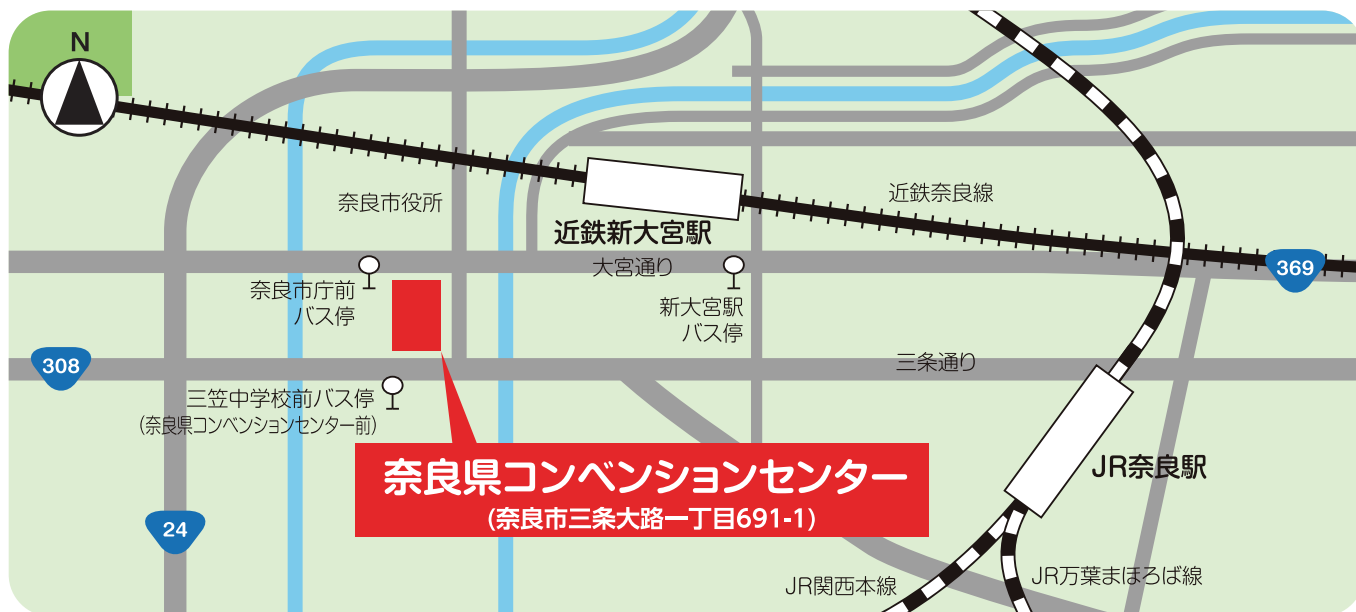

お問い合わせ 奈良労働局委託「就職氷河期世代活躍支援事業」事務局

運営会社 奈良テレビ放送 〒630-8575 奈良市法蓮佐保山3丁目1番11号
☎0742-24-2940 ✉info@narawork.jp http://www.narawork.jp

奈良県 氷河期 説明会

会場のご案内

奈良県コンベンションセンター 1F コンベンションホール B

近鉄奈良線「新大宮駅」より徒歩約10分
併設の有料駐車場あり