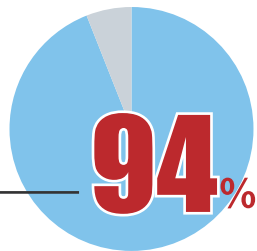

「施工管理求人ナビ」はご利用者様の満足度 94%、給与UP率 92%のサービスです！

Q: 転職にあたって、対応、サービス内容はいかがでしたか？