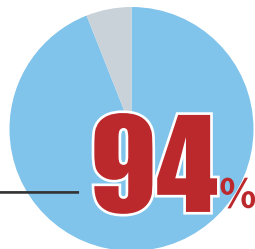

「施工管理求人ナビ」はご利用者様の満足度 94%、給与UP率 92%のサービスです！

Q: 転職にあたって、対応、サービス内容はいかがでしたか？