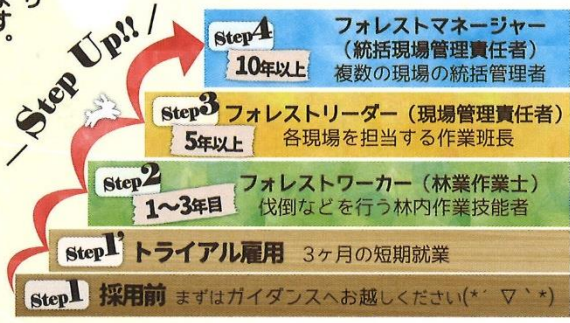

- 入場無料 ¥0
- 当日参加 OK
- 出入自由
- 服装自由

林業経営体が個別相談ブースを配置し、林業作業の内容や就業相談に応じます。
ぜひ会場にお越しになりフォレストワーカーから生の声をお聞きください！

2020年
11月28日 (土)

会場：
ならまちセンター
市民ホール
(奈良市東寺林町38番地)

10:00~16:00 (受付締切 15:30)

【新型コロナウイルス感染防止対策について】

- 発熱症状・咳・下痢など体調がすぐれない場合はご来場をお控えください。
- ご来場の際は、マスクを着用し、会場入口での手指消毒のご協力をお願いします。

Q 森林の仕事ってどんなことをするの？

A 「森林を守る＝未来を創る」お仕事です。
 森林を維持管理しながら、成長した樹木を伐採して木材を作る。
 木材は建築材料や紙やボード用のチップ、燃やして電気をつくるなど
 様々な用途に使われます。そんな木材として利用可能な大きさに
 までの何十年という時間を支えるのが森林の仕事。

苗木を植え、木を育てるために下刈り・枝打ち・除伐・間伐を行い森
 林・山を整備する。伐採をするだけでなく、美しい森林と山を守るこ
 とも大きな役割のひとつです。

森林は大気中のCO2を吸収固定し、地球温暖化防止に貢献していま
 す。世界各地で起きている昨今の大きな自然災害は地球温暖化が一因
 となっているとも言われています。次の世代のために、自然豊かな未
 来を創り続ける。社会的意義もあるお仕事です。

※ 具体的な仕事詳細はHPでもご覧ください。

Q 未経験でも大丈夫ですか？

A、未経験も歓迎！ステップアップしながら一人前に。
 初めはみんな未経験。だからこそ、
 必要な技術を学んでもらうため、講習
 や研修を行う制度が充実しています。
 段階に合わせて、必要な技術を身に
 つけられます。慣れるまでは大変なこ
 ともありますが、体力とやる気、自然
 や森・山・木が好きなら楽しみながら
 やりがいを感じていただける仕事です。
 危険も伴うのでまずは安全を第一に！
 仕事に慣れ、少しずつ上を目指して
 ください。