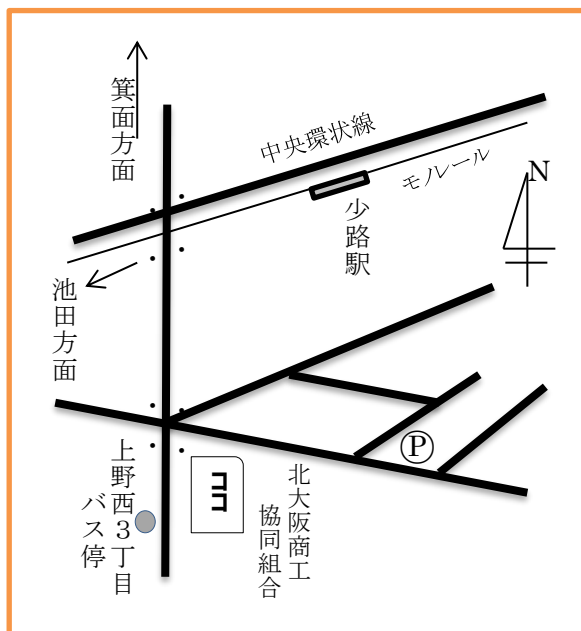

○面接への同行や日程調整・交渉も行います。

○興味のある仕事を試しに体験でき、未経験の方やブランクのある方も安心。職場体験可能。

- ・ 阪急宝塚線豊中駅より阪急バス
- ・ 上野西3丁目バス停より徒歩2分
- ・ 大阪モノレール少路駅より徒歩10分

作成年月日

2019.9.20

異業種の仲間は楽しい！

【育てる】

大阪府能勢町と兵庫県丹波市の牧場で牛を飼っています。また近畿の中山間地で農業を営みながら、地元農産物の集荷や出荷をしている仲間もいます。