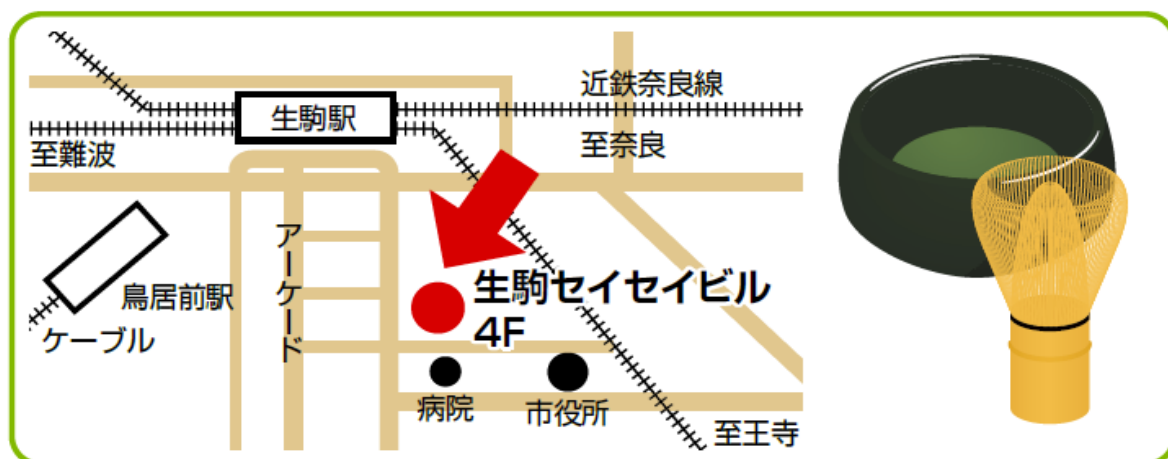

身近なハローワーク

近鉄線
生駒駅近くで
お仕事探し
ができます!

生駒市 ふるさとハローワーク

- ☀️ 専門の職員があなたの仕事探をサポートします!
- ☀️ 求人検索機 6 台設置! 全国の求人情報が見られます!
- ☀️ セミナー等、就職に関する各種情報を提供します!

職業相談・職業紹介を行っています。

- お仕事探しの相談、情報の提供をします。
- 求人票の内容についての相談をします。
- 希望する事業所への面接日時の調整、紹介状の発行をします。
- 再就職のための職業訓練のご案内をします。(受講申込みは、住所管轄のハローワークでお願いします。)

雇用保険や職業訓練の手続き及び助成金、求人受付等の業務は行って
おりませんので、住所管轄のハローワークで手続きをお願いします。

ご利用時間のご案内

平日 / 9:30 ~ 17:00

休日 / 土曜・日曜・祝日・年末年始

生駒市・ハローワーク奈良

〒630-0257 生駒市元町1丁目6番地12号(生駒セイセイビル4F) TEL 0743-73-1105 FAX 0743-73-0112

「生駒市ふるさとハローワーク」は、生駒市とハローワーク奈良が連携し運営する施設です。地域の皆様のお仕事探をサポートします!