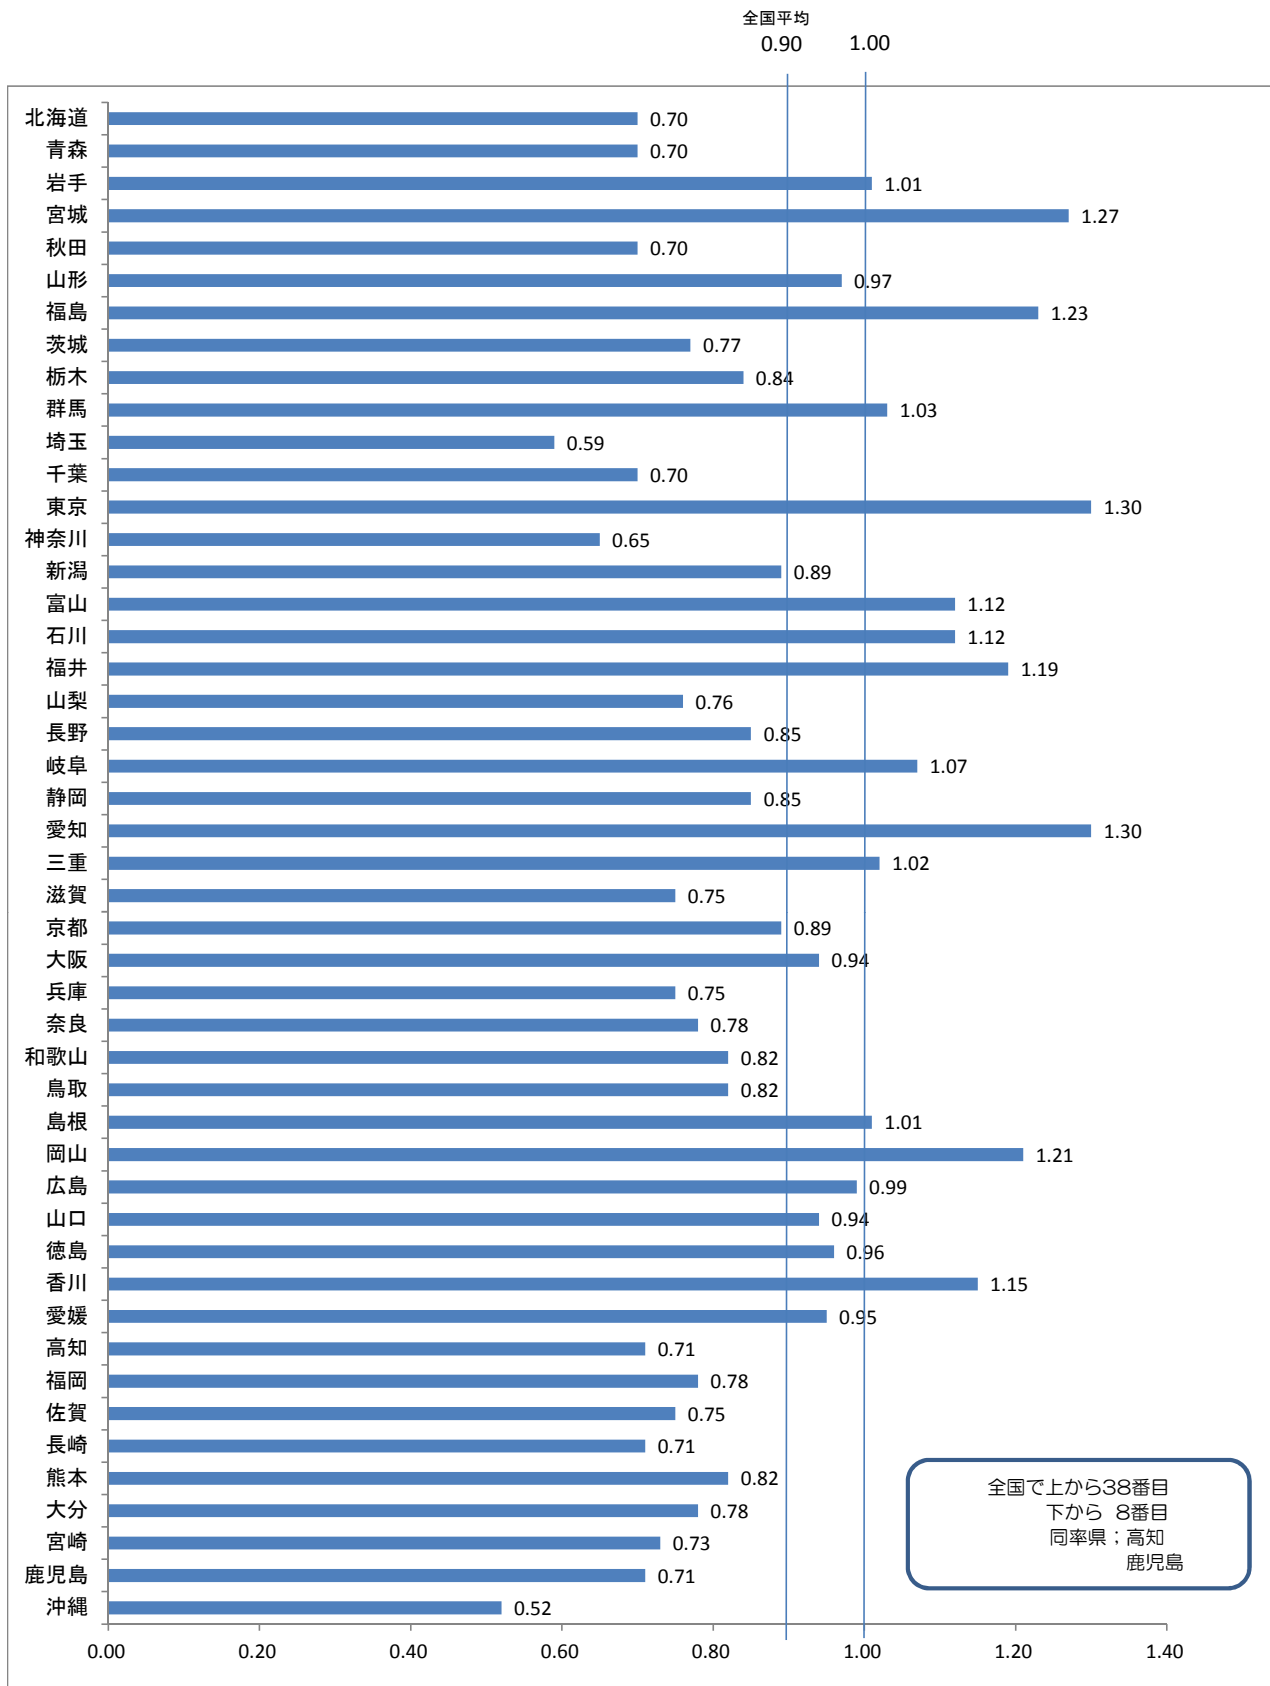

都道府県別有効求人倍率：季節調整値  
 (新規学卒者を除きパートタイムを含む)  
 平成25年5月 全国平均0.90倍 [原数値0.81]

(注) 季節調整値計算(季節調整値替え)は、毎年過去1年分のデータが揃う年初に行われ、季節調整済系列が改訂される。  
 (資料出所) 厚生労働省「職業安定業務統計」