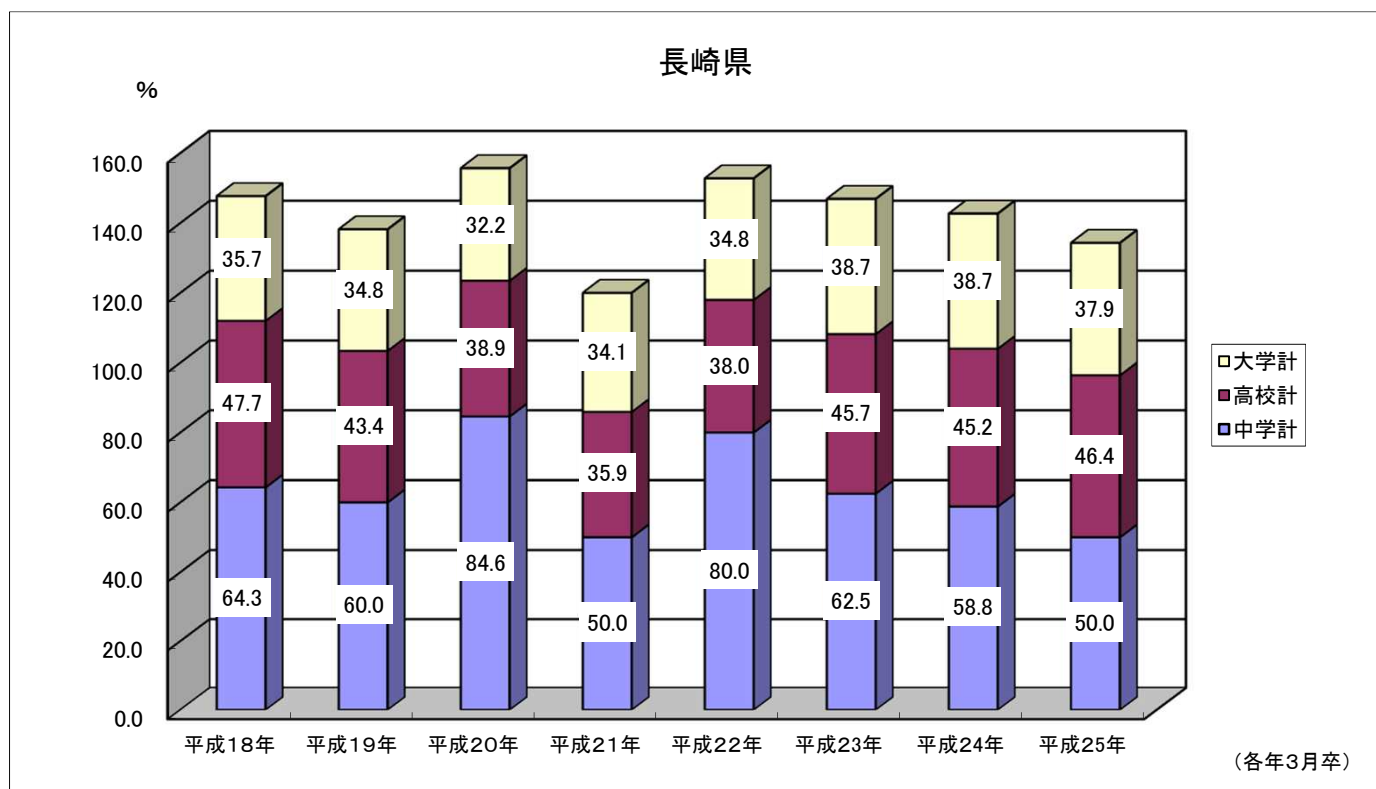

卒業3年経過後の在職期間別離職率の推移

資料出所：労働市場センター業務室

- 注：①雇用保険トータルシステム資格喪失データを基に作成。
 ②生年月日、雇用保険加入日等から各学歴ごとに新規学校卒業者と推定される就職者数を算出したもの。
 ③就職後3年経過した時点の離職率を集計したもの。

在職期間別離職率の推移(中学)

在職期間別離職率の推移(高校)

在職期間別離職率の推移(大学)

在職期間別離職率の推移(短大等)