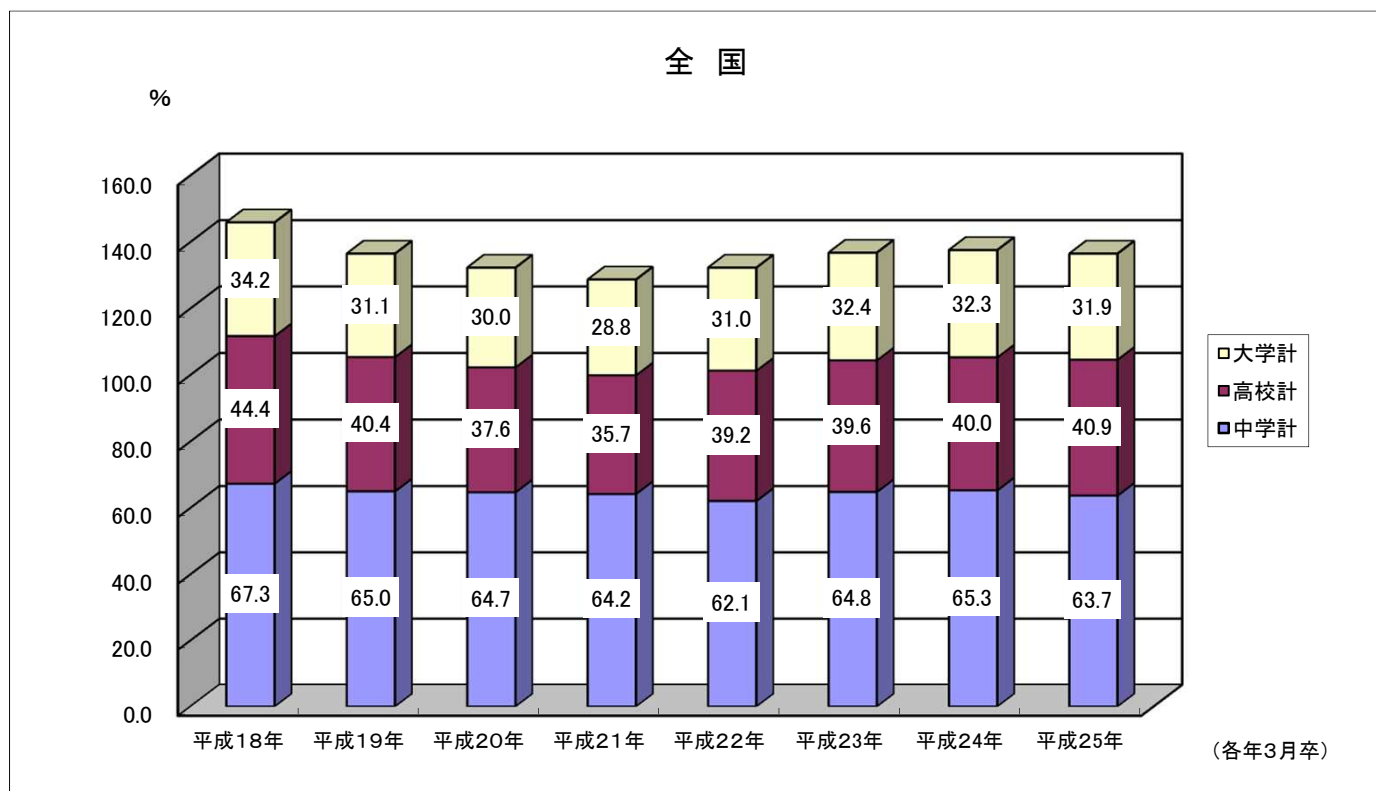

卒業3年経過後の在職期間別離職率の推移

資料出所：労働市場センター業務室

- 注：①雇用保険トータルシステム資格喪失データを基に作成。
 ②生年月日、雇用保険加入日等から各学歴ごとに新規学校卒業者と推定される就職者数を算出したもの。
 ③就職後3年経過した時点の離職率を集計したもの。

在職期間別離職率の推移(中学)

在職期間別離職率の推移(高校)

在職期間別離職率の推移(大学)

在職期間別離職率の推移(短大等)