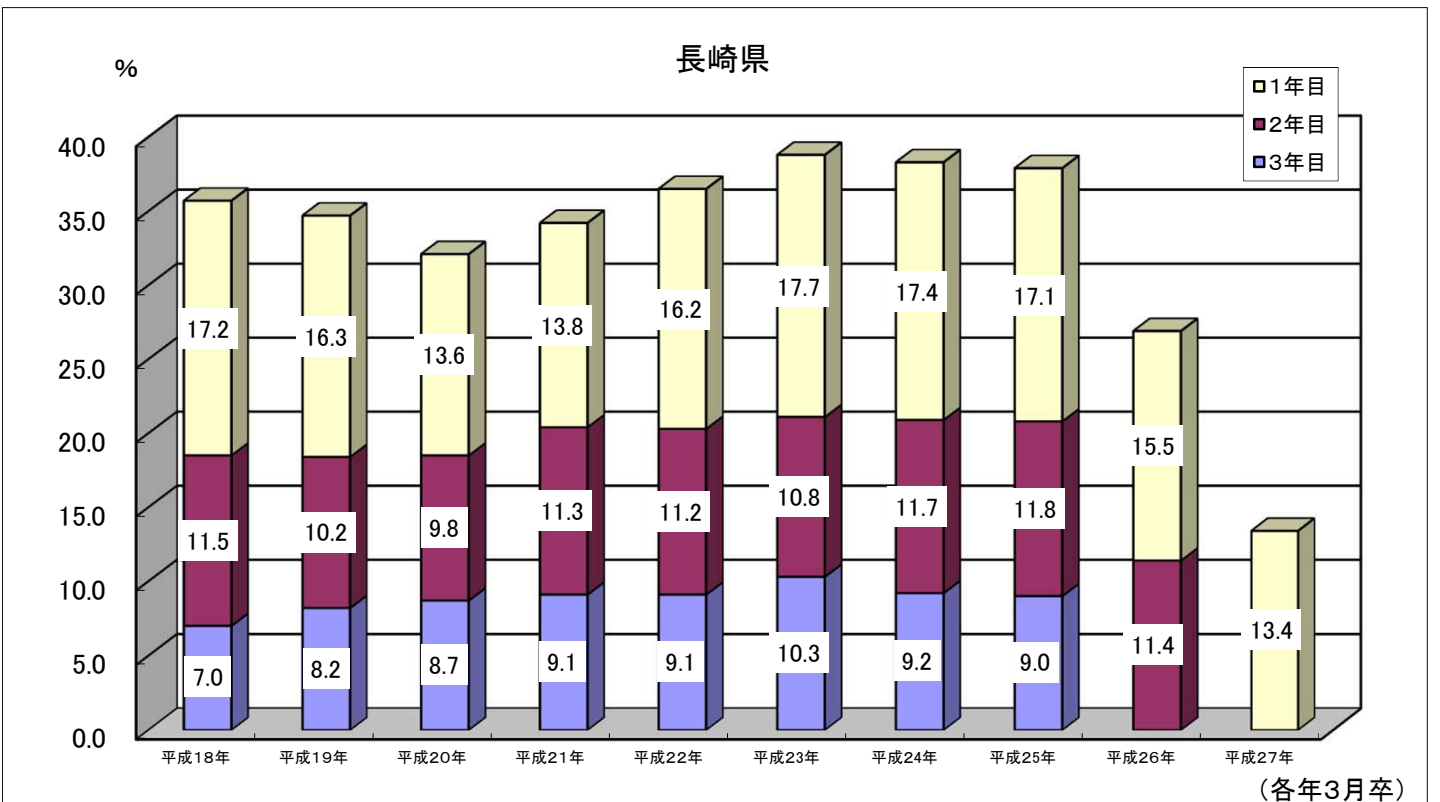

卒業3年経過後の在職期間別離職率の推移

資料出所：労働市場センター業務室

- 注：①雇用保険トータルシステム資格喪失データを基に作成。
 ②生年月日、雇用保険加入日等から各学歴ごとに新規学校卒業者と推定される就職者数を算出したもの。
 ③就職後3年経過した時点の離職率を集計したもの。

在職期間別離職率の推移(中学)

在職期間別離職率の推移(高校)

在職期間別離職率の推移(大学)

在職期間別離職率の推移(短大等)