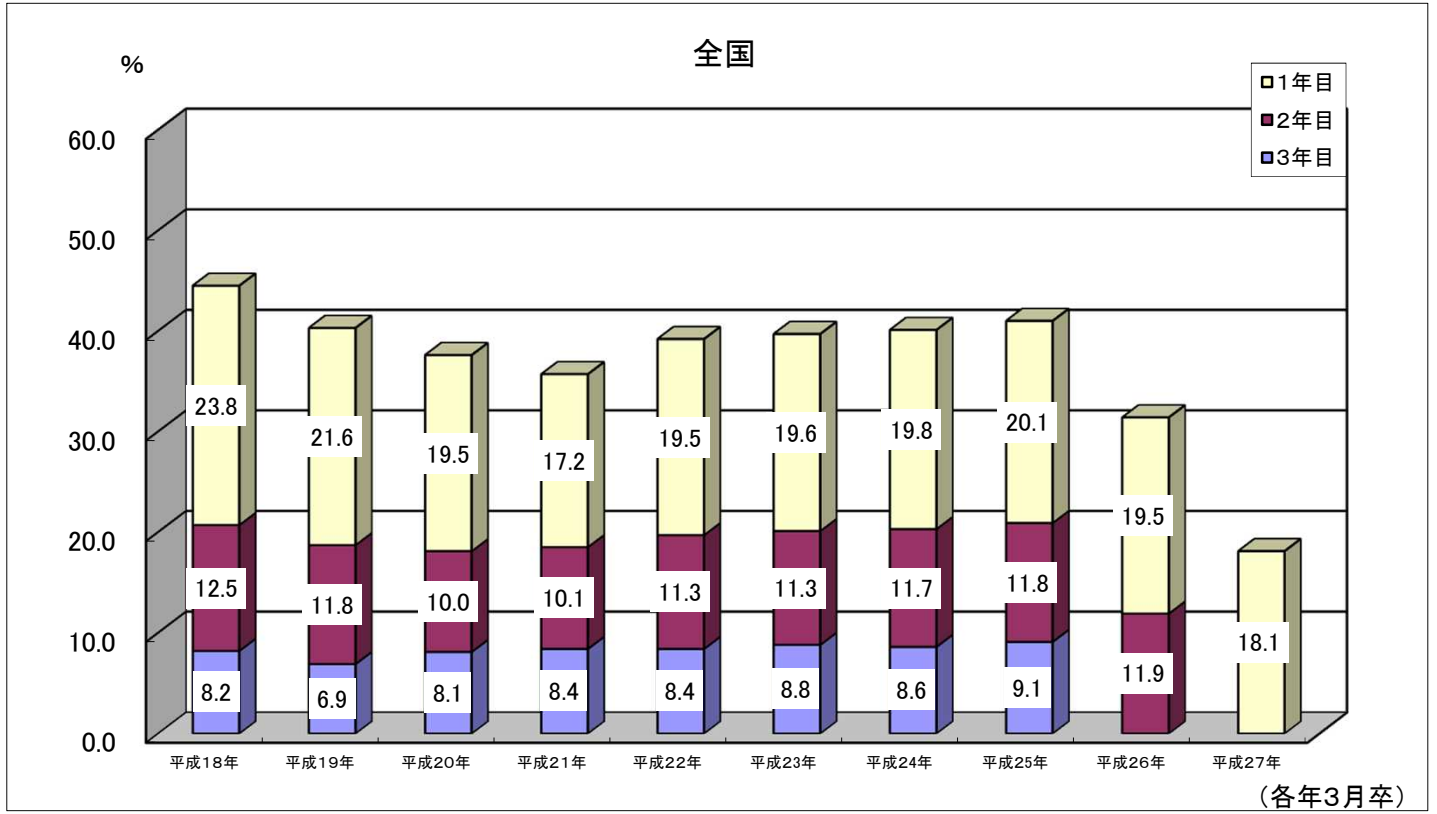

卒業3年経過後の在職期間別離職率の推移

資料出所：労働市場センター業務室

- 注：①雇用保険トータルシステム資格喪失データを基に作成。
 ②生年月日、雇用保険加入日等から各学歴ごとに新規学校卒業者と推定される就職者数を算出したもの。
 ③就職後3年経過した時点の離職率を集計したもの。

在職期間別離職率の推移(中学)

在職期間別離職率の推移(高校)

在職期間別離職率の推移(大学)

在職期間別離職率の推移(短大等)