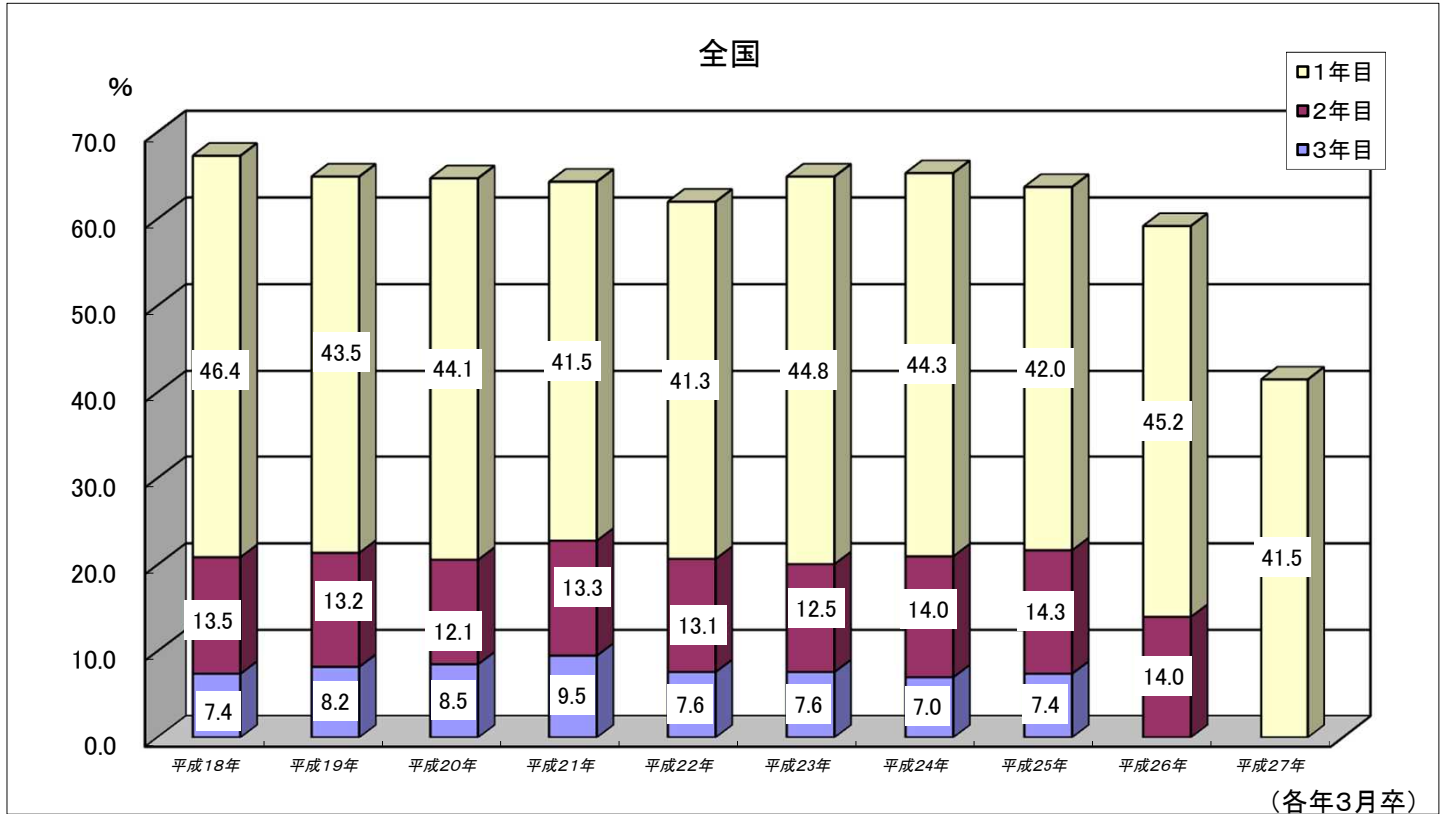

卒業3年経過後の在職期間別離職率の推移

資料出所：労働市場センター業務室

- 注：①雇用保険トータルシステム資格喪失データを基に作成。
 ②生年月日、雇用保険加入日等から各学歴ごとに新規学校卒業者と推定される就職者数を算出したもの。
 ③就職後3年経過した時点の離職率を集計したもの。

在職期間別離職率の推移(中学)

在職期間別離職率の推移(高校)

在職期間別離職率の推移(大学)

在職期間別離職率の推移(短大等)