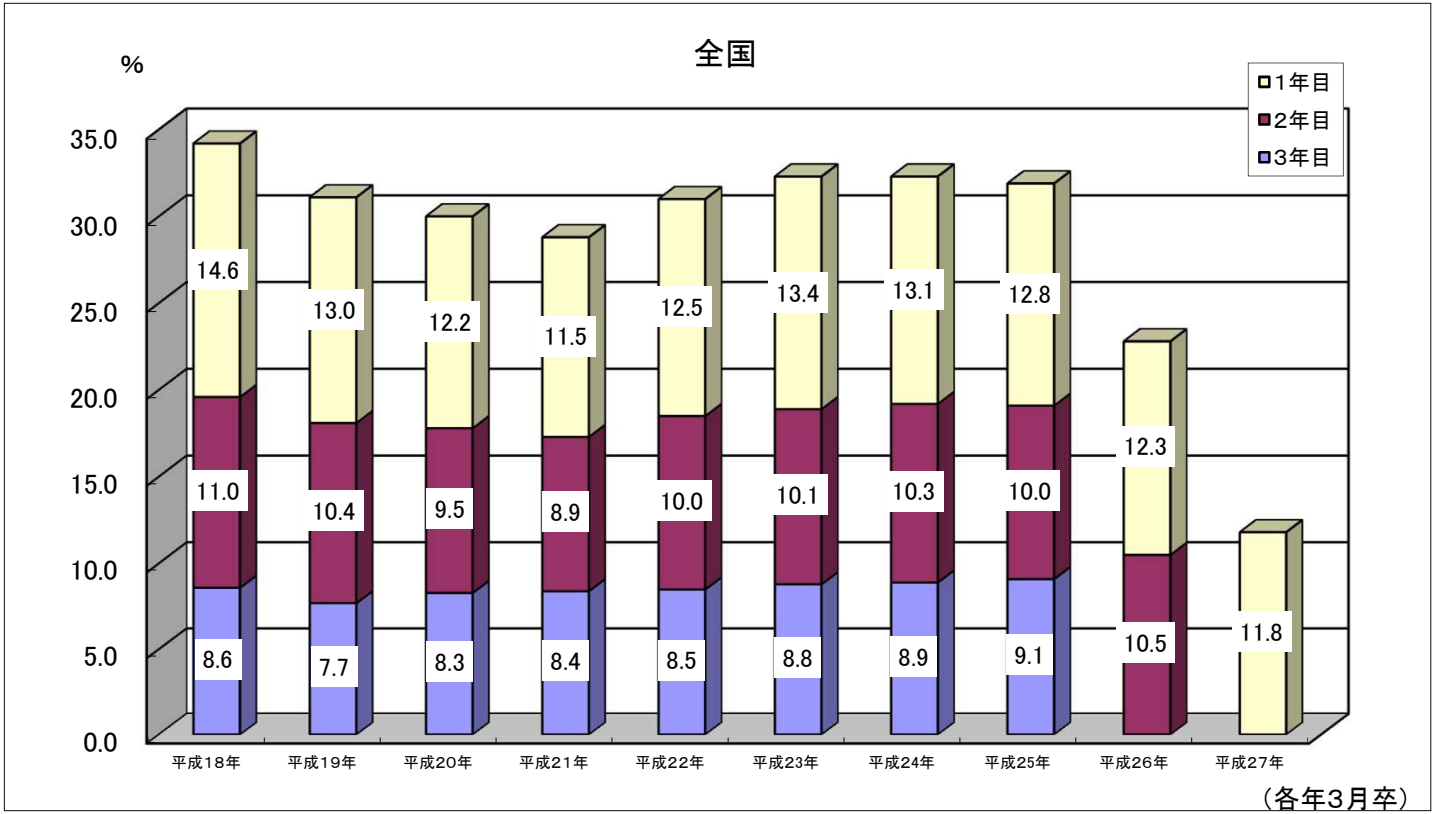

卒業3年経過後の在職期間別離職率の推移

資料出所：労働市場センター業務室

- 注：①雇用保険トータルシステム資格喪失データを基に作成。
 ②生年月日、雇用保険加入日等から各学歴ごとに新規学校卒業者と推定される就職者数を算出したもの。
 ③就職後3年経過した時点の離職率を集計したもの。

在職期間別離職率の推移(中学)

在職期間別離職率の推移(高校)

在職期間別離職率の推移(大学)

在職期間別離職率の推移(短大等)