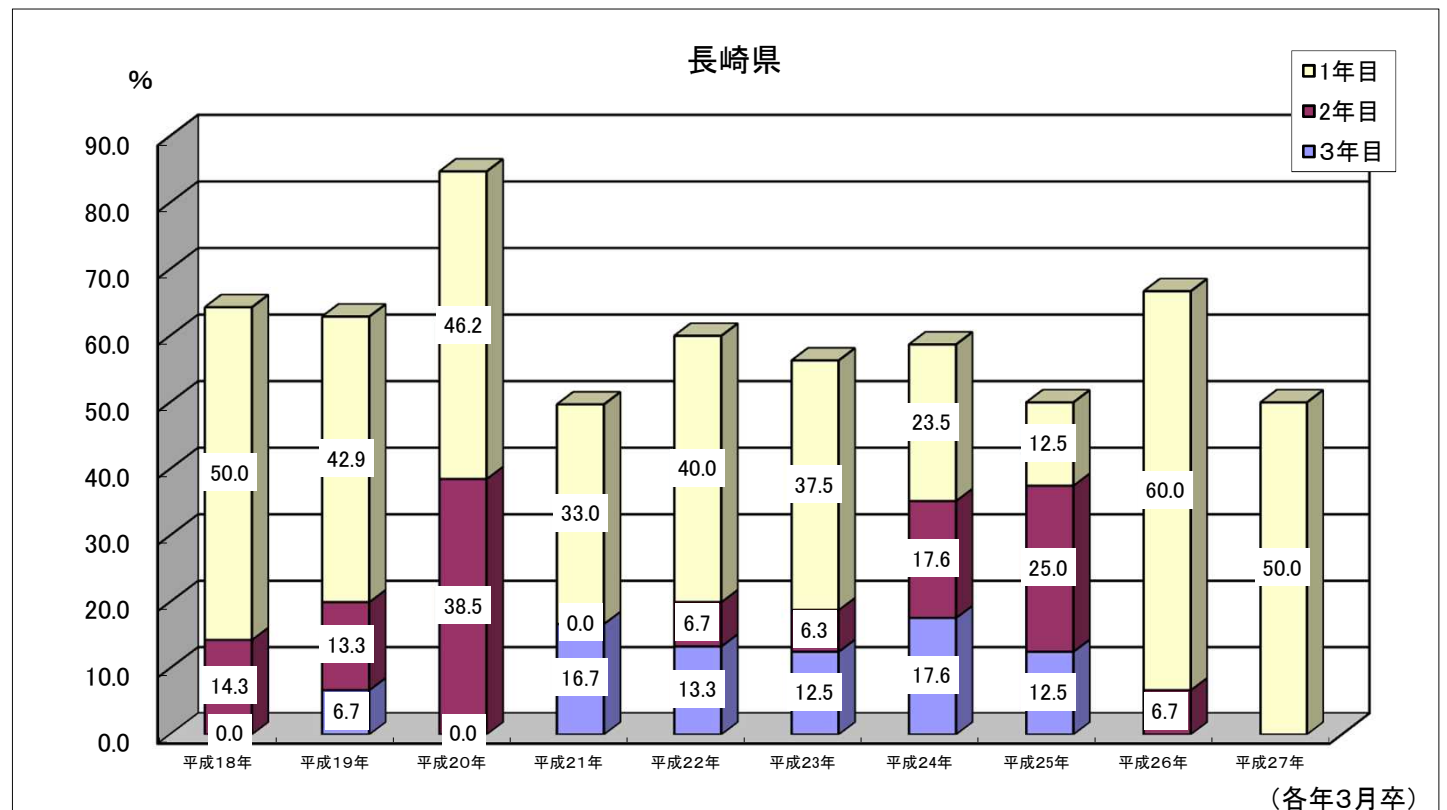

卒業3年経過後の在職期間別離職率の推移

資料出所：労働市場センター業務室

- 注：①雇用保険トータルシステム資格喪失データを基に作成。
 ②生年月日、雇用保険加入日等から各学歴ごとに新規学校卒業者と推定される就職者数を算出したもの。
 ③就職後3年経過した時点の離職率を集計したもの。

在職期間別離職率の推移(中学)

在職期間別離職率の推移(高校)

在職期間別離職率の推移(大学)

在職期間別離職率の推移(短大等)