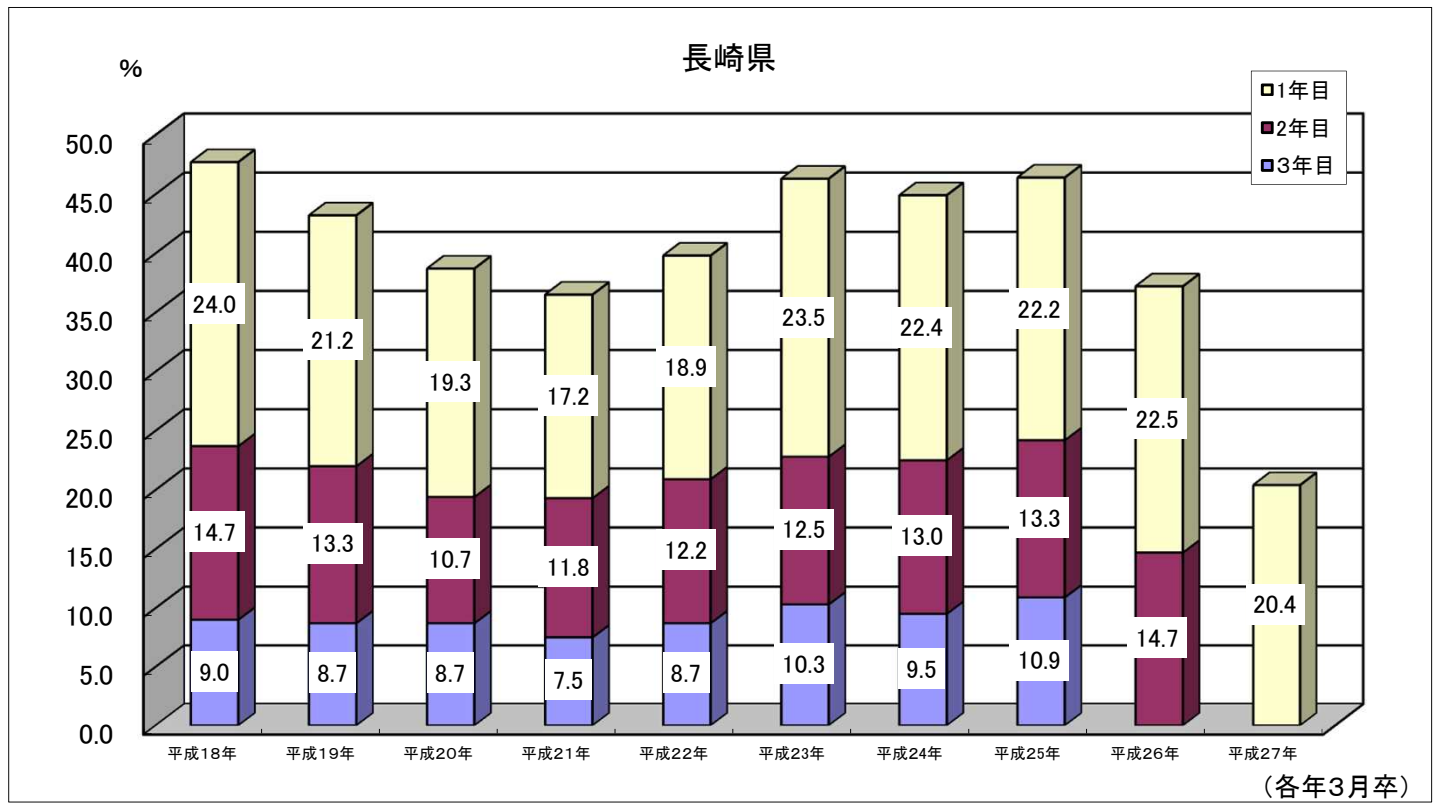

卒業3年経過後の在職期間別離職率の推移

資料出所：労働市場センター業務室

- 注：①雇用保険トータルシステム資格喪失データを基に作成。
 ②生年月日、雇用保険加入日等から各学歴ごとに新規学校卒業者と推定される就職者数を算出したもの。
 ③就職後3年経過した時点の離職率を集計したもの。

在職期間別離職率の推移(中学)

在職期間別離職率の推移(高校)

在職期間別離職率の推移(大学)

在職期間別離職率の推移(短大等)