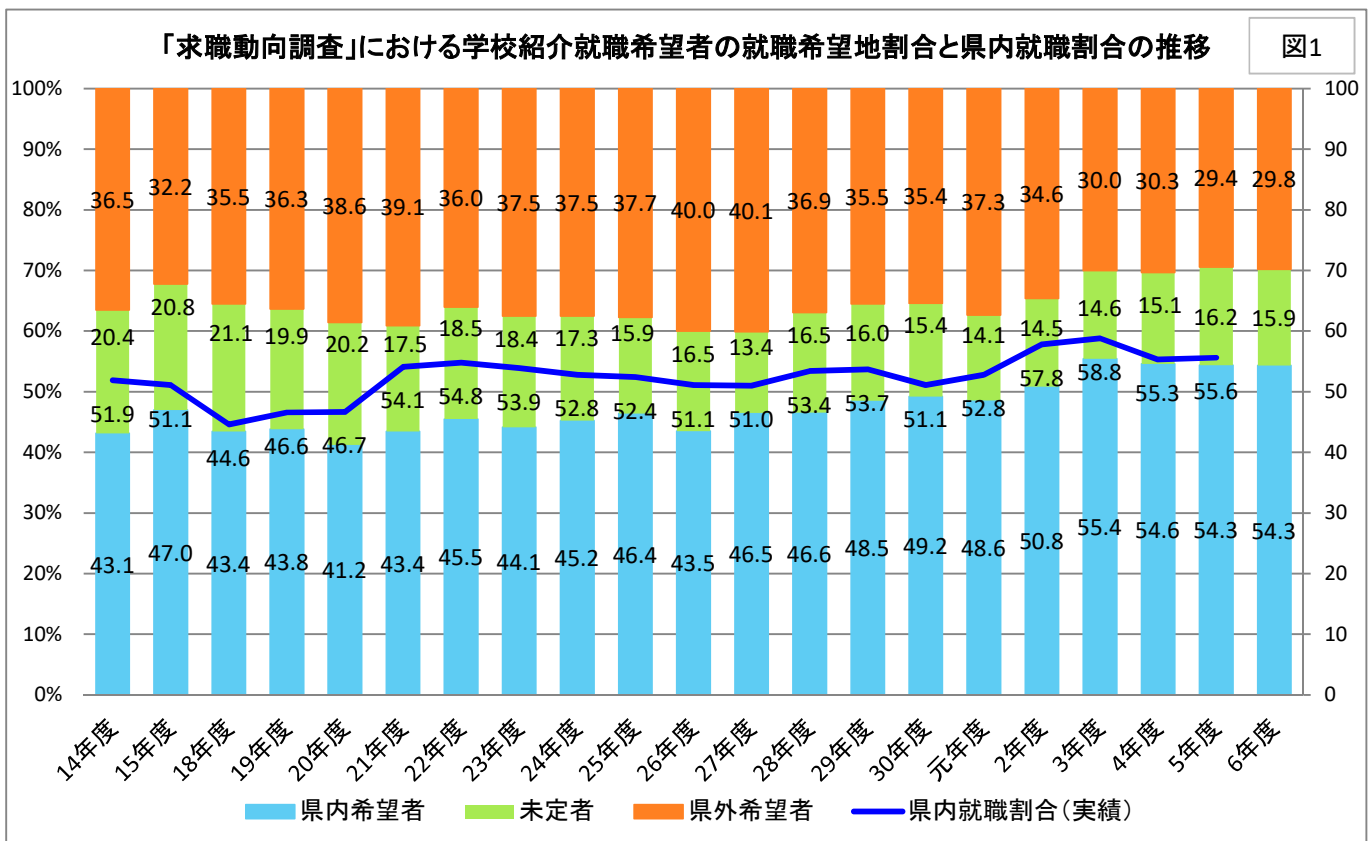

「求職動向調査」結果の概要(令和5・6年度)

表1

項目	令和5年度 (割合%・人)			令和6年度 (割合%・人)		
	割合%	人	割合%	人	割合%	人
卒業予定者(5月15日現在)	(100.0%)	11,322	(100.0%)	11,522		
①進学希望者数※1	(70.3%)	7,956	(69.3%)	7,989		
②就職希望者数	(26.3%)	2,982	(26.0%)	2,992		
うち学校紹介就職希望者※2	(21.5%)	2,432	(20.8%)	2,392		
県内希望者	(11.7%)	1,321	(11.3%)	1,299		
県外希望者	(6.3%)	716	(6.2%)	713		
未定者	(3.5%)	395	(3.3%)	380		
縁故就職希望者	(1.3%)	144	(1.6%)	187		
公務員希望者	(3.6%)	406	(3.6%)	413		
③自営/家事従事希望者数	(0.2%)	22	(0.2%)	21		
④進路未定者	(3.2%)	362	(4.5%)	520		

(長崎労働局調べ)〈以下略〉

※1 大学、短期大学、各種/専修学校、職業訓練校

※2 「学校紹介就職」には、ハローワーク紹介就職を含む。