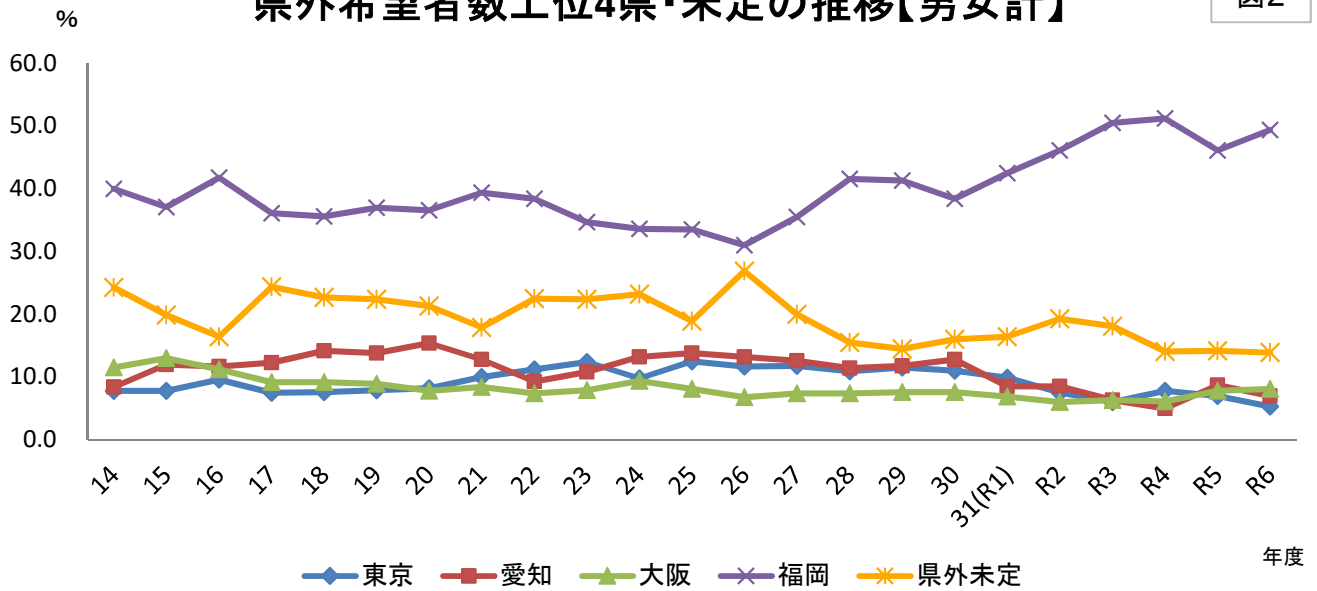

県外希望者数上位4県・未定の推移【男女計】

図2