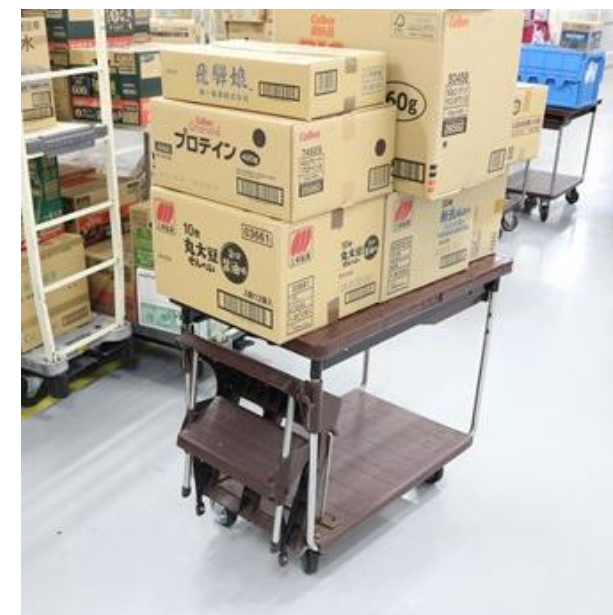

移動時(ステップ台格納)