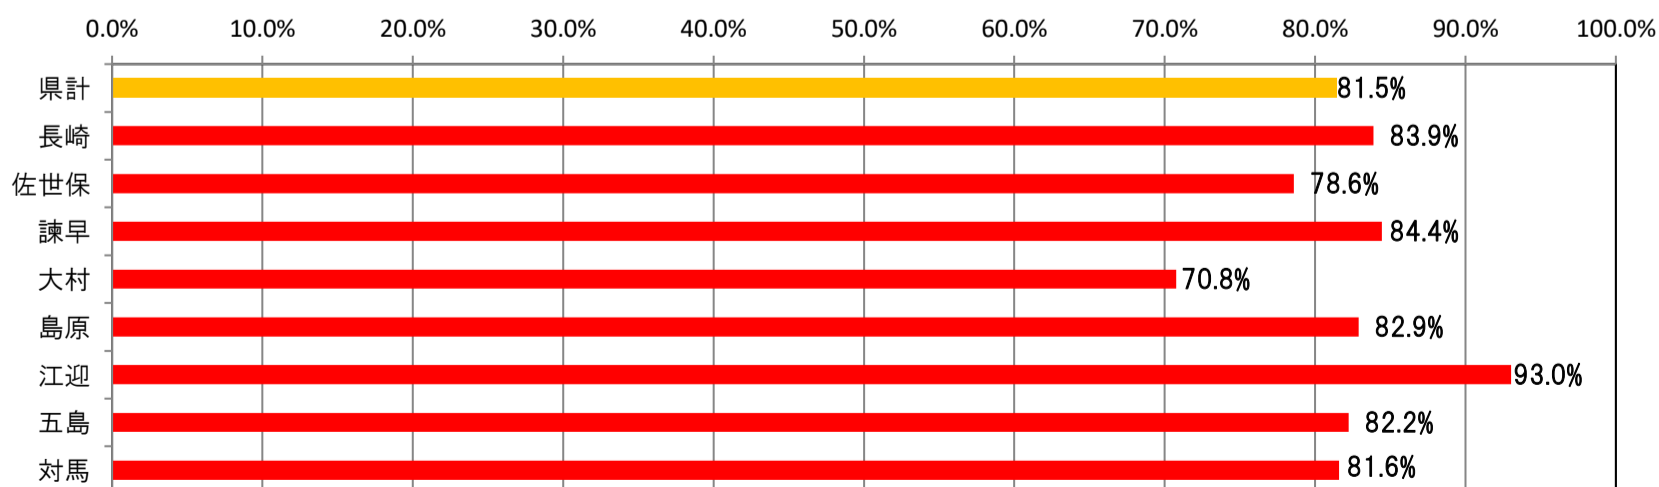

就職件数（一般）

	目標値	4月	5月	6月	7月	8月	9月	10月	11月	12月	1月	2月	3月	合計	進捗率
県計	24,282	2,007	1,983	2,007	1,787	1,623	1,800	1,909	1,809	1,472	1,441	1,934		19,772	81.4%
長崎	8,008	657	656	706	557	549	572	609	615	516	515	627		6,579	82.2%
佐世保	4,989	410	388	398	382	323	365	404	381	278	273	383		3,985	79.9%
諫早	3,375	263	265	277	246	262	270	273	259	238	191	283		2,827	83.8%
大村	2,844	223	228	204	218	174	213	201	199	136	157	221		2,174	76.4%
島原	1,842	149	141	138	109	146	149	147	152	106	109	180		1,526	82.8%
江迎	1,318	116	136	106	112	73	98	107	95	81	84	100		1,108	84.1%
五島	930	88	91	93	75	50	60	80	57	53	50	79		776	83.4%
対馬	976	101	78	85	88	46	73	88	51	64	62	61		797	81.7%

進捗状況

充足件数（一般 受理地ベース）

	目標値	4月	5月	6月	7月	8月	9月	10月	11月	12月	1月	2月	3月	合計	進捗率
県計	23,002	1,922	1,900	1,895	1,684	1,525	1,705	1,798	1,701	1,368	1,367	1,871		18,736	81.5%
長崎	8,007	663	655	693	555	584	599	616	620	532	516	684		6,717	83.9%
佐世保	4,965	413	383	389	406	306	361	390	375	258	266	355		3,902	78.6%
諫早	3,339	265	294	278	257	229	258	288	256	227	184	283		2,819	84.4%
大村	2,595	181	185	177	158	162	181	156	164	114	153	205		1,836	70.8%
島原	1,519	125	126	111	93	105	132	113	127	79	98	150		1,259	82.9%
江迎	831	95	112	84	66	47	54	70	54	64	55	72		773	93.0%
五島	861	82	79	87	67	47	56	78	59	41	42	70		708	82.2%
対馬	885	98	66	76	82	45	64	87	46	53	53	52		722	81.6%

進捗状況