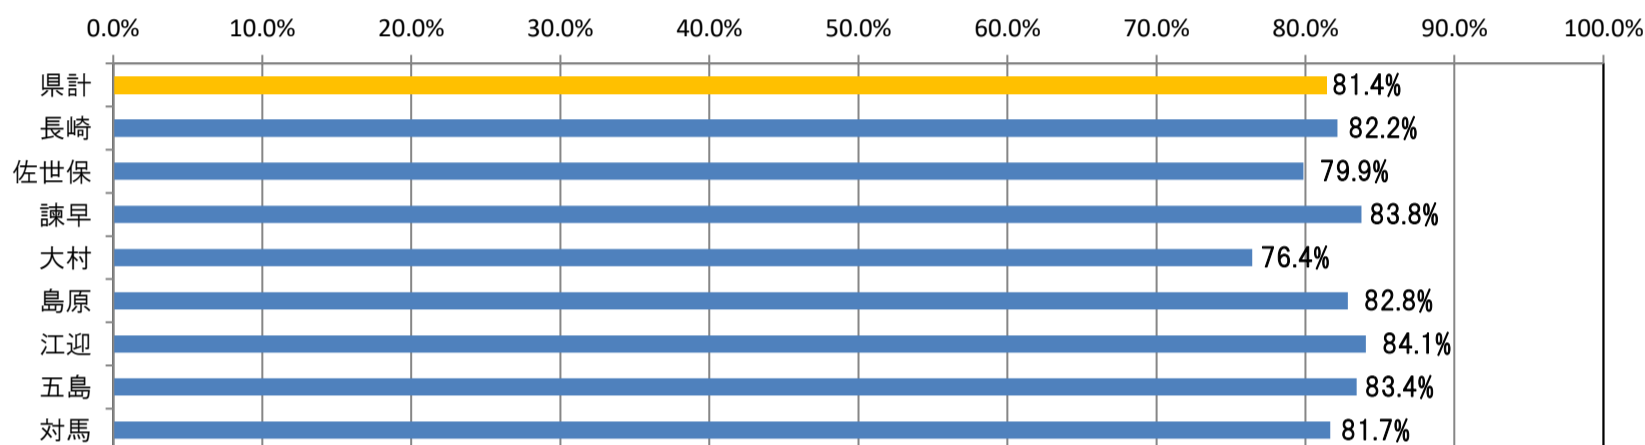

就職件数（一般）

	目標値	4月	5月	6月	7月	8月	9月	10月	11月	12月	1月	2月	3月	合計	進捗率
県計	24,282	2,007	1,983	2,007	1,787	1,623	1,800	1,909	1,809	1,472	1,441	1,934		19,772	81.4%
長崎	8,008	657	656	706	557	549	572	609	615	516	515	627		6,579	82.2%
佐世保	4,989	410	388	398	382	323	365	404	381	278	273	383		3,985	79.9%
諫早	3,375	263	265	277	246	262	270	273	259	238	191	283		2,827	83.8%
大村	2,844	223	228	204	218	174	213	201	199	136	157	221		2,174	76.4%
島原	1,842	149	141	138	109	146	149	147	152	106	109	180		1,526	82.8%
江迎	1,318	116	136	106	112	73	98	107	95	81	84	100		1,108	84.1%
五島	930	88	91	93	75	50	60	80	57	53	50	79		776	83.4%
対馬	976	101	78	85	88	46	73	88	51	64	62	61		797	81.7%

進捗状況