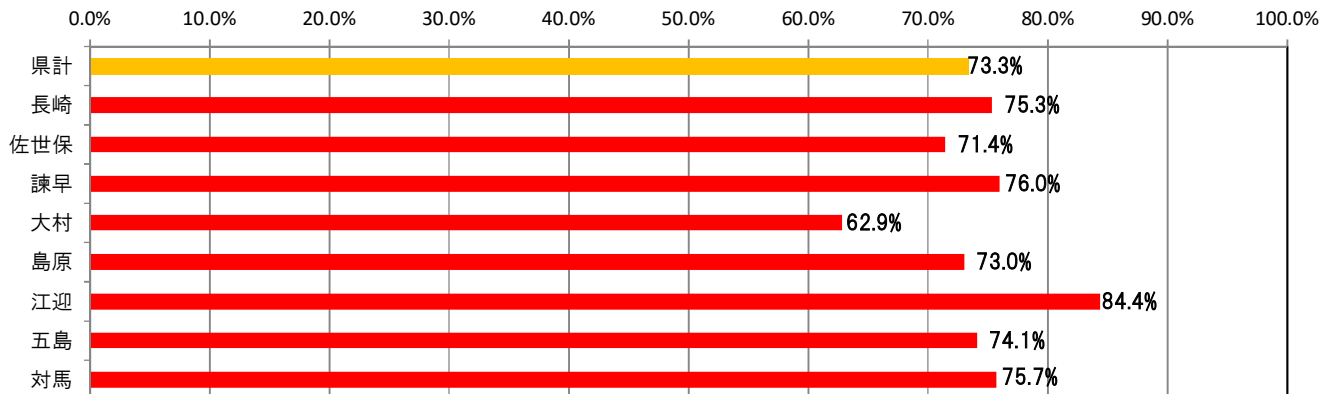

就職件数（一般）

	目標値	4月	5月	6月	7月	8月	9月	10月	11月	12月	1月	2月	3月	合計	進捗率
県計	24,282	2,007	1,983	2,007	1,787	1,623	1,800	1,909	1,809	1,472	1,441			17,838	73.5%
長崎	8,008	657	656	706	557	549	572	609	615	516	515			5,952	74.3%
佐世保	4,989	410	388	398	382	323	365	404	381	278	273			3,602	72.2%
諫早	3,375	263	265	277	246	262	270	273	259	238	191			2,544	75.4%
大村	2,844	223	228	204	218	174	213	201	199	136	157			1,953	68.7%
島原	1,842	149	141	138	109	146	149	147	152	106	109			1,346	73.1%
江迎	1,318	116	136	106	112	73	98	107	95	81	84			1,008	76.5%
五島	930	88	91	93	75	50	60	80	57	53	50			697	74.9%
対馬	976	101	78	85	88	46	73	88	51	64	62			736	75.4%

進捗状況

充足件数（一般 受理地ベース）

	目標値	4月	5月	6月	7月	8月	9月	10月	11月	12月	1月	2月	3月	合計	進捗率
県計	23,002	1,922	1,900	1,895	1,684	1,525	1,705	1,798	1,701	1,368	1,367			16,865	73.3%
長崎	8,007	663	655	693	555	584	599	616	620	532	516			6,033	75.3%
佐世保	4,965	413	383	389	406	306	361	390	375	258	266			3,547	71.4%
諫早	3,339	265	294	278	257	229	258	288	256	227	184			2,536	76.0%
大村	2,595	181	185	177	158	162	181	156	164	114	153			1,631	62.9%
島原	1,519	125	126	111	93	105	132	113	127	79	98			1,109	73.0%
江迎	831	95	112	84	66	47	54	70	54	64	55			701	84.4%
五島	861	82	79	87	67	47	56	78	59	41	42			638	74.1%
対馬	885	98	66	76	82	45	64	87	46	53	53			670	75.7%

進捗状況