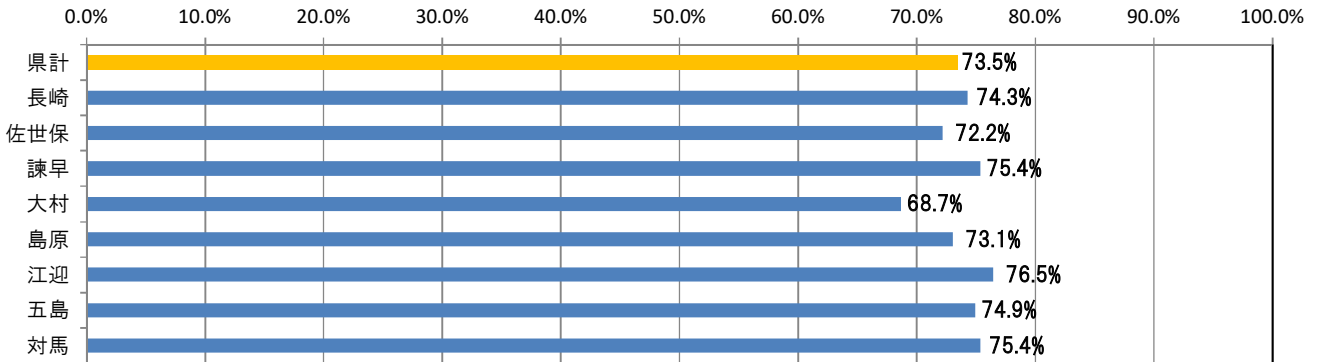

就職件数（一般）

	目標値	4月	5月	6月	7月	8月	9月	10月	11月	12月	1月	2月	3月	合計	進捗率
県計	24,282	2,007	1,983	2,007	1,787	1,623	1,800	1,909	1,809	1,472	1,441			17,838	73.5%
長崎	8,008	657	656	706	557	549	572	609	615	516	515			5,952	74.3%
佐世保	4,989	410	388	398	382	323	365	404	381	278	273			3,602	72.2%
諫早	3,375	263	265	277	246	262	270	273	259	238	191			2,544	75.4%
大村	2,844	223	228	204	218	174	213	201	199	136	157			1,953	68.7%
島原	1,842	149	141	138	109	146	149	147	152	106	109			1,346	73.1%
江迎	1,318	116	136	106	112	73	98	107	95	81	84			1,008	76.5%
五島	930	88	91	93	75	50	60	80	57	53	50			697	74.9%
対馬	976	101	78	85	88	46	73	88	51	64	62			736	75.4%

進捗状況