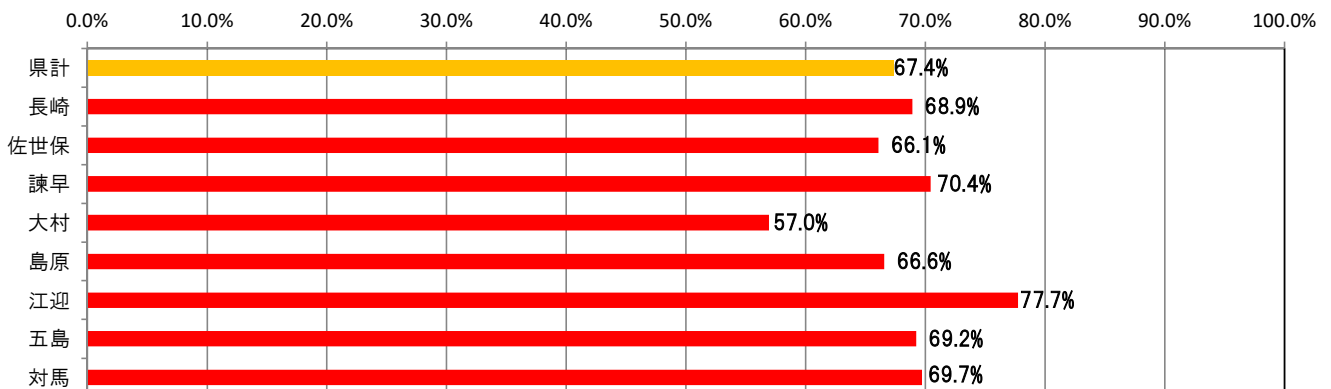

就職件数（一般）

	目標値	4月	5月	6月	7月	8月	9月	10月	11月	12月	1月	2月	3月	合計	進捗率
県計	24,282	2,007	1,983	2,007	1,787	1,623	1,800	1,909	1,809	1,472				16,397	67.5%
長崎	8,008	657	656	706	557	549	572	609	615	516				5,437	67.9%
佐世保	4,989	410	388	398	382	323	365	404	381	278				3,329	66.7%
諫早	3,375	263	265	277	246	262	270	273	259	238				2,353	69.7%
大村	2,844	223	228	204	218	174	213	201	199	136				1,796	63.2%
島原	1,842	149	141	138	109	146	149	147	152	106				1,237	67.2%
江迎	1,318	116	136	106	112	73	98	107	95	81				924	70.1%
五島	930	88	91	93	75	50	60	80	57	53				647	69.6%
対馬	976	101	78	85	88	46	73	88	51	64				674	69.1%

進捗状況

充足件数（一般 受理地ベース）

	目標値	4月	5月	6月	7月	8月	9月	10月	11月	12月	1月	2月	3月	合計	進捗率
県計	23,002	1,922	1,900	1,895	1,684	1,525	1,705	1,798	1,701	1,368				15,498	67.4%
長崎	8,007	663	655	693	555	584	599	616	620	532				5,517	68.9%
佐世保	4,965	413	383	389	406	306	361	390	375	258				3,281	66.1%
諫早	3,339	265	294	278	257	229	258	288	256	227				2,352	70.4%
大村	2,595	181	185	177	158	162	181	156	164	114				1,478	57.0%
島原	1,519	125	126	111	93	105	132	113	127	79				1,011	66.6%
江迎	831	95	112	84	66	47	54	70	54	64				646	77.7%
五島	861	82	79	87	67	47	56	78	59	41				596	69.2%
対馬	885	98	66	76	82	45	64	87	46	53				617	69.7%

進捗状況