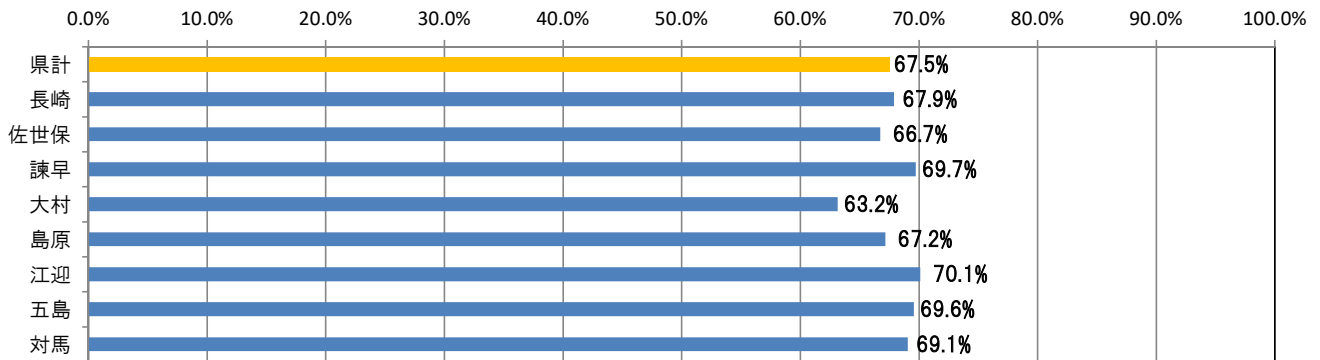

就職件数（一般）

	目標値	4月	5月	6月	7月	8月	9月	10月	11月	12月	1月	2月	3月	合計	進捗率
県計	24,282	2,007	1,983	2,007	1,787	1,623	1,800	1,909	1,809	1,472				16,397	67.5%
長崎	8,008	657	656	706	557	549	572	609	615	516				5,437	67.9%
佐世保	4,989	410	388	398	382	323	365	404	381	278				3,329	66.7%
諫早	3,375	263	265	277	246	262	270	273	259	238				2,353	69.7%
大村	2,844	223	228	204	218	174	213	201	199	136				1,796	63.2%
島原	1,842	149	141	138	109	146	149	147	152	106				1,237	67.2%
江迎	1,318	116	136	106	112	73	98	107	95	81				924	70.1%
五島	930	88	91	93	75	50	60	80	57	53				647	69.6%
対馬	976	101	78	85	88	46	73	88	51	64				674	69.1%

進捗状況