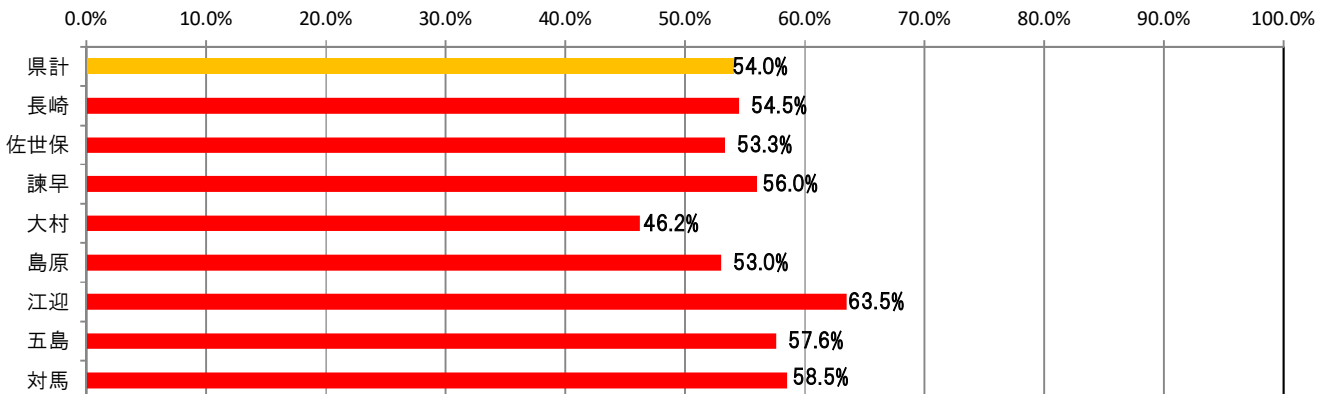

就職件数（一般）

	目標値	4月	5月	6月	7月	8月	9月	10月	11月	12月	1月	2月	3月	合計	進捗率
県計	24,282	2,007	1,983	2,007	1,787	1,623	1,800	1,909						13,116	54.0%
長崎	8,008	657	656	706	557	549	572	609						4,306	53.8%
佐世保	4,989	410	388	398	382	323	365	404						2,670	53.5%
諫早	3,375	263	265	277	246	262	270	273						1,856	55.0%
大村	2,844	223	228	204	218	174	213	201						1,461	51.4%
島原	1,842	149	141	138	109	146	149	147						979	53.1%
江迎	1,318	116	136	106	112	73	98	107						748	56.8%
五島	930	88	91	93	75	50	60	80						537	57.7%
対馬	976	101	78	85	88	46	73	88						559	57.3%

進捗状況

充足件数（一般 受理地ベース）

	目標値	4月	5月	6月	7月	8月	9月	10月	11月	12月	1月	2月	3月	合計	進捗率
県計	23,002	1,922	1,900	1,895	1,684	1,525	1,705	1,798						12,429	54.0%
長崎	8,007	663	655	693	555	584	599	616						4,365	54.5%
佐世保	4,965	413	383	389	406	306	361	390						2,648	53.3%
諫早	3,339	265	294	278	257	229	258	288						1,869	56.0%
大村	2,595	181	185	177	158	162	181	156						1,200	46.2%
島原	1,519	125	126	111	93	105	132	113						805	53.0%
江迎	831	95	112	84	66	47	54	70						528	63.5%
五島	861	82	79	87	67	47	56	78						496	57.6%
対馬	885	98	66	76	82	45	64	87						518	58.5%

進捗状況