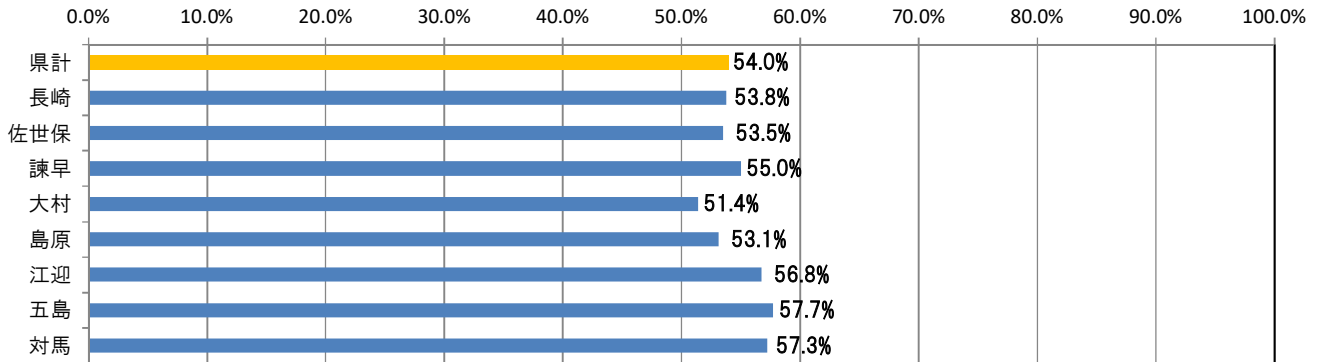

就職件数（一般）

	目標値	4月	5月	6月	7月	8月	9月	10月	11月	12月	1月	2月	3月	合計	進捗率
県計	24,282	2,007	1,983	2,007	1,787	1,623	1,800	1,909						13,116	54.0%
長崎	8,008	657	656	706	557	549	572	609						4,306	53.8%
佐世保	4,989	410	388	398	382	323	365	404						2,670	53.5%
諫早	3,375	263	265	277	246	262	270	273						1,856	55.0%
大村	2,844	223	228	204	218	174	213	201						1,461	51.4%
島原	1,842	149	141	138	109	146	149	147						979	53.1%
江迎	1,318	116	136	106	112	73	98	107						748	56.8%
五島	930	88	91	93	75	50	60	80						537	57.7%
対馬	976	101	78	85	88	46	73	88						559	57.3%

進捗状況