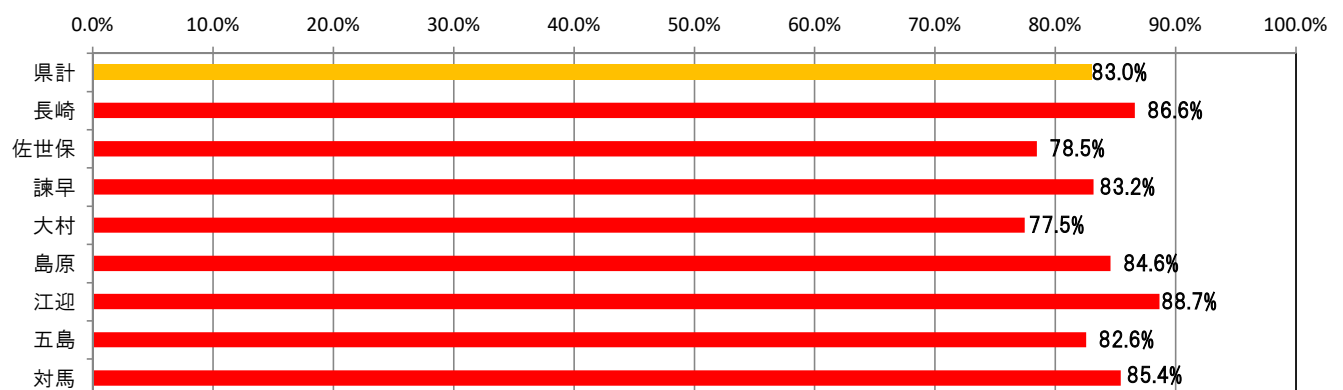

就職件数（一般）

	目標値	4月	5月	6月	7月	8月	9月	10月	11月	12月	1月	2月	3月	合計	進捗率
県計	23,745	1,968	1,997	2,083	1,746	1,657	1,723	1,958	1,803	1,538	1,374	1,947		19,794	83.4%
長崎	7,837	654	683	666	585	546	556	643	594	555	447	700		6,629	84.6%
佐世保	4,862	365	409	445	388	364	364	394	379	319	265	401		4,093	84.2%
諫早	3,355	278	263	282	218	230	249	275	230	216	199	293		2,733	81.5%
大村	2,830	229	216	255	199	181	215	222	205	141	175	196		2,234	78.9%
島原	1,785	140	146	146	143	125	135	149	152	120	119	125		1,500	84.0%
江迎	1,274	122	107	131	86	85	88	108	98	70	62	108		1,065	83.6%
五島	880	93	89	80	56	61	55	83	64	55	54	60		750	85.2%
対馬	922	87	84	78	71	65	61	84	81	62	53	64		790	85.7%

進捗状況

充足件数（一般 受理地ベース）

	目標値	4月	5月	6月	7月	8月	9月	10月	11月	12月	1月	2月	3月	合計	進捗率
県計	22,698	1,912	1,913	1,996	1,660	1,552	1,650	1,852	1,673	1,456	1,318	1,868		18,850	83.0%
長崎	7,872	682	670	722	588	567	578	642	594	572	470	734		6,819	86.6%
佐世保	4,983	348	412	401	380	340	358	392	352	291	254	382		3,910	78.5%
諫早	3,330	305	296	318	208	219	249	260	229	202	199	285		2,770	83.2%
大村	2,562	205	180	203	213	161	192	202	174	135	140	180		1,985	77.5%
島原	1,475	118	110	122	98	97	111	130	136	109	109	108		1,248	84.6%
江迎	812	80	86	87	56	60	55	68	63	48	46	71		720	88.7%
五島	826	87	83	72	49	49	52	79	59	47	51	54		682	82.6%
対馬	838	87	76	71	68	59	55	79	66	52	49	54		716	85.4%

進捗状況