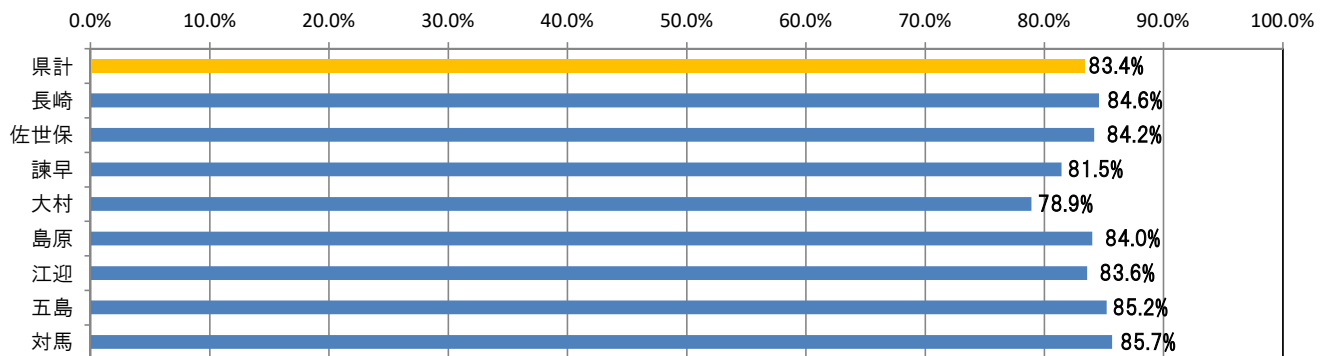

就職件数（一般）

	目標値	4月	5月	6月	7月	8月	9月	10月	11月	12月	1月	2月	3月	合計	進捗率
県計	23,745	1,968	1,997	2,083	1,746	1,657	1,723	1,958	1,803	1,538	1,374	1,947		19,794	83.4%
長崎	7,837	654	683	666	585	546	556	643	594	555	447	700		6,629	84.6%
佐世保	4,862	365	409	445	388	364	364	394	379	319	265	401		4,093	84.2%
諫早	3,355	278	263	282	218	230	249	275	230	216	199	293		2,733	81.5%
大村	2,830	229	216	255	199	181	215	222	205	141	175	196		2,234	78.9%
島原	1,785	140	146	146	143	125	135	149	152	120	119	125		1,500	84.0%
江迎	1,274	122	107	131	86	85	88	108	98	70	62	108		1,065	83.6%
五島	880	93	89	80	56	61	55	83	64	55	54	60		750	85.2%
対馬	922	87	84	78	71	65	61	84	81	62	53	64		790	85.7%

進捗状況