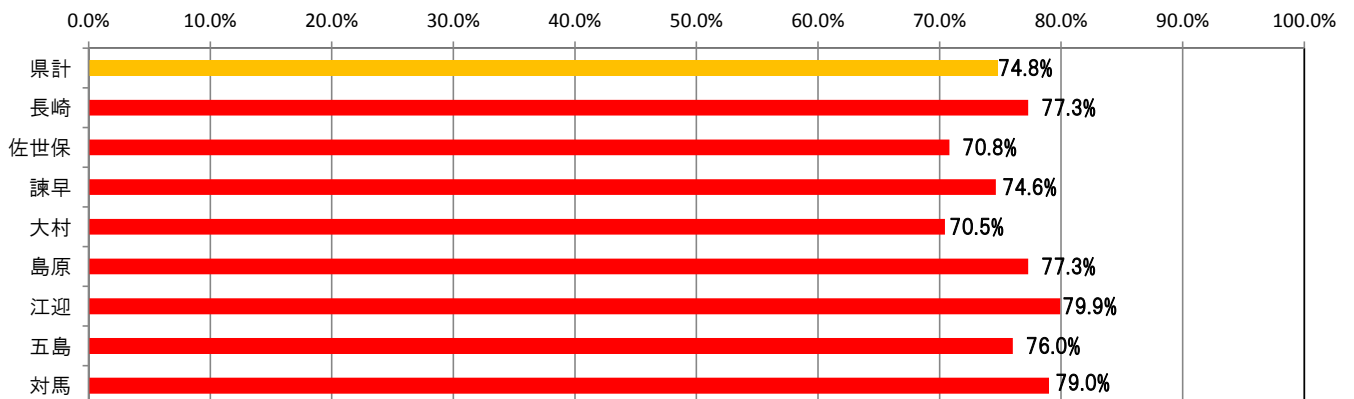

就職件数（一般）

	目標値	4月	5月	6月	7月	8月	9月	10月	11月	12月	1月	2月	3月	合計	進捗率
県計	23,745	1,968	1,997	2,083	1,746	1,657	1,723	1,958	1,803	1,538	1,374			17,847	75.2%
長崎	7,837	654	683	666	585	546	556	643	594	555	447			5,929	75.7%
佐世保	4,862	365	409	445	388	364	364	394	379	319	265			3,692	75.9%
諫早	3,355	278	263	282	218	230	249	275	230	216	199			2,440	72.7%
大村	2,830	229	216	255	199	181	215	222	205	141	175			2,038	72.0%
島原	1,785	140	146	146	143	125	135	149	152	120	119			1,375	77.0%
江迎	1,274	122	107	131	86	85	88	108	98	70	62			957	75.1%
五島	880	93	89	80	56	61	55	83	64	55	54			690	78.4%
対馬	922	87	84	78	71	65	61	84	81	62	53			726	78.7%

進捗状況

充足件数（一般 受理地ベース）

	目標値	4月	5月	6月	7月	8月	9月	10月	11月	12月	1月	2月	3月	合計	進捗率
県計	22,698	1,912	1,913	1,996	1,660	1,552	1,650	1,852	1,673	1,456	1,318			16,982	74.8%
長崎	7,872	682	670	722	588	567	578	642	594	572	470			6,085	77.3%
佐世保	4,983	348	412	401	380	340	358	392	352	291	254			3,528	70.8%
諫早	3,330	305	296	318	208	219	249	260	229	202	199			2,485	74.6%
大村	2,562	205	180	203	213	161	192	202	174	135	140			1,805	70.5%
島原	1,475	118	110	122	98	97	111	130	136	109	109			1,140	77.3%
江迎	812	80	86	87	56	60	55	68	63	48	46			649	79.9%
五島	826	87	83	72	49	49	52	79	59	47	51			628	76.0%
対馬	838	87	76	71	68	59	55	79	66	52	49			662	79.0%

進捗状況