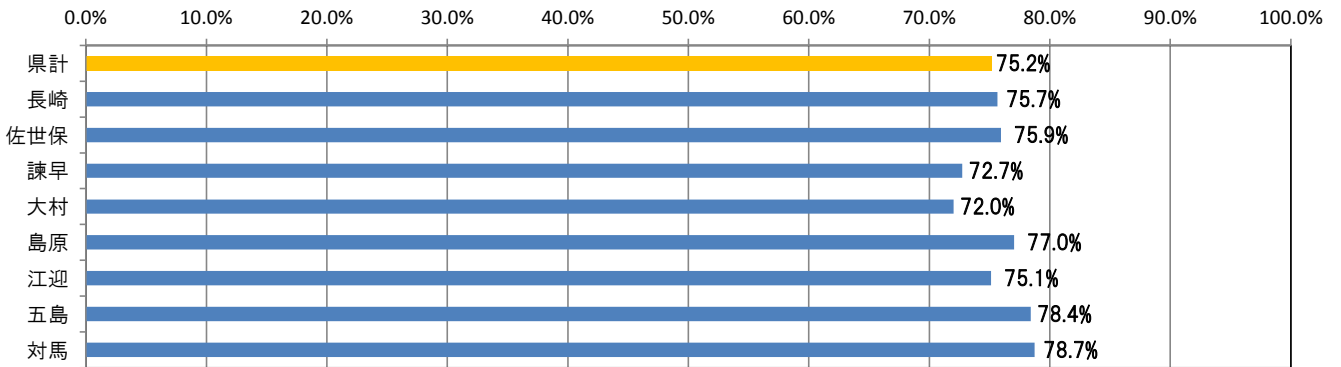

就職件数（一般）

	目標値	4月	5月	6月	7月	8月	9月	10月	11月	12月	1月	2月	3月	合計	進捗率
県計	23,745	1,968	1,997	2,083	1,746	1,657	1,723	1,958	1,803	1,538	1,374			17,847	75.2%
長崎	7,837	654	683	666	585	546	556	643	594	555	447			5,929	75.7%
佐世保	4,862	365	409	445	388	364	364	394	379	319	265			3,692	75.9%
諫早	3,355	278	263	282	218	230	249	275	230	216	199			2,440	72.7%
大村	2,830	229	216	255	199	181	215	222	205	141	175			2,038	72.0%
島原	1,785	140	146	146	143	125	135	149	152	120	119			1,375	77.0%
江迎	1,274	122	107	131	86	85	88	108	98	70	62			957	75.1%
五島	880	93	89	80	56	61	55	83	64	55	54			690	78.4%
対馬	922	87	84	78	71	65	61	84	81	62	53			726	78.7%

進捗状況