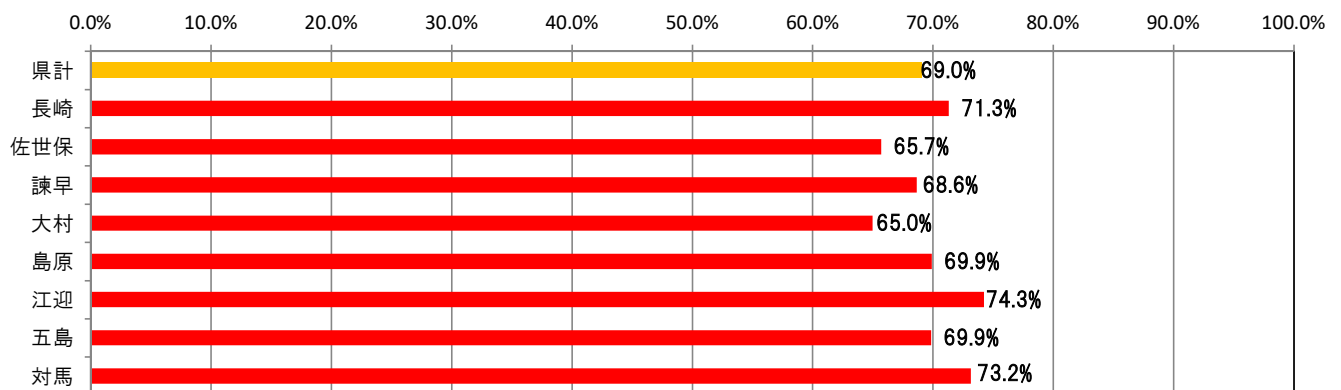

就職件数（一般）

	目標値	4月	5月	6月	7月	8月	9月	10月	11月	12月	1月	2月	3月	合計	進捗率
県計	23,745	1,968	1,997	2,083	1,746	1,657	1,723	1,958	1,803	1,538	0	0	0	16,473	69.4%
長崎	7,837	654	683	666	585	546	556	643	594	555				5,482	70.0%
佐世保	4,862	365	409	445	388	364	364	394	379	319				3,427	70.5%
諫早	3,355	278	263	282	218	230	249	275	230	216				2,241	66.8%
大村	2,830	229	216	255	199	181	215	222	205	141				1,863	65.8%
島原	1,785	140	146	146	143	125	135	149	152	120				1,256	70.4%
江迎	1,274	122	107	131	86	85	88	108	98	70				895	70.3%
五島	880	93	89	80	56	61	55	83	64	55				636	72.3%
対馬	922	87	84	78	71	65	61	84	81	62				673	73.0%

進捗状況

充足件数（一般 受理地ベース）

	目標値	4月	5月	6月	7月	8月	9月	10月	11月	12月	1月	2月	3月	合計	進捗率
県計	22,698	1,912	1,913	1,996	1,660	1,552	1,650	1,852	1,673	1,456	0	0	0	15,664	69.0%
長崎	7,872	682	670	722	588	567	578	642	594	572				5,615	71.3%
佐世保	4,983	348	412	401	380	340	358	392	352	291				3,274	65.7%
諫早	3,330	305	296	318	208	219	249	260	229	202				2,286	68.6%
大村	2,562	205	180	203	213	161	192	202	174	135				1,665	65.0%
島原	1,475	118	110	122	98	97	111	130	136	109				1,031	69.9%
江迎	812	80	86	87	56	60	55	68	63	48				603	74.3%
五島	826	87	83	72	49	49	52	79	59	47				577	69.9%
対馬	838	87	76	71	68	59	55	79	66	52				613	73.2%

進捗状況