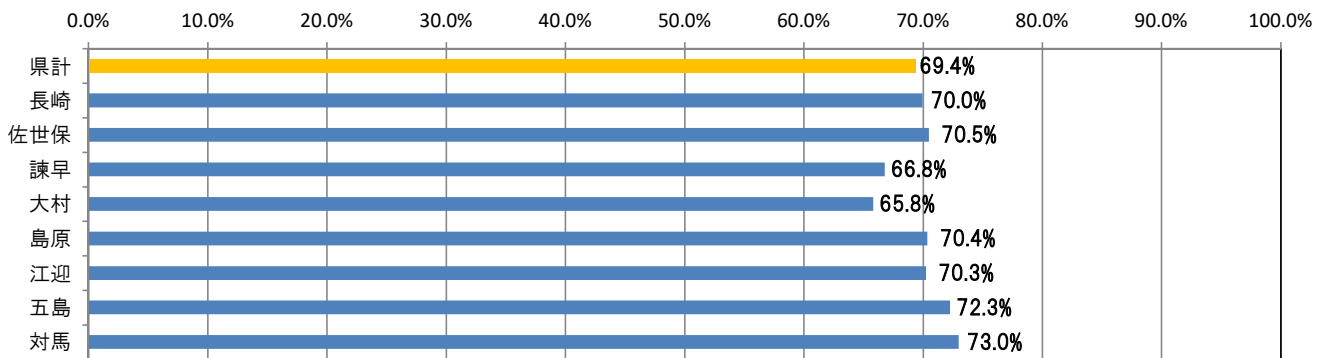

就職件数（一般）

	目標値	4月	5月	6月	7月	8月	9月	10月	11月	12月	1月	2月	3月	合計	進捗率
県計	23,745	1,968	1,997	2,083	1,746	1,657	1,723	1,958	1,803	1,538	0	0	0	16,473	69.4%
長崎	7,837	654	683	666	585	546	556	643	594	555				5,482	70.0%
佐世保	4,862	365	409	445	388	364	364	394	379	319				3,427	70.5%
諫早	3,355	278	263	282	218	230	249	275	230	216				2,241	66.8%
大村	2,830	229	216	255	199	181	215	222	205	141				1,863	65.8%
島原	1,785	140	146	146	143	125	135	149	152	120				1,256	70.4%
江迎	1,274	122	107	131	86	85	88	108	98	70				895	70.3%
五島	880	93	89	80	56	61	55	83	64	55				636	72.3%
対馬	922	87	84	78	71	65	61	84	81	62				673	73.0%

進捗状況