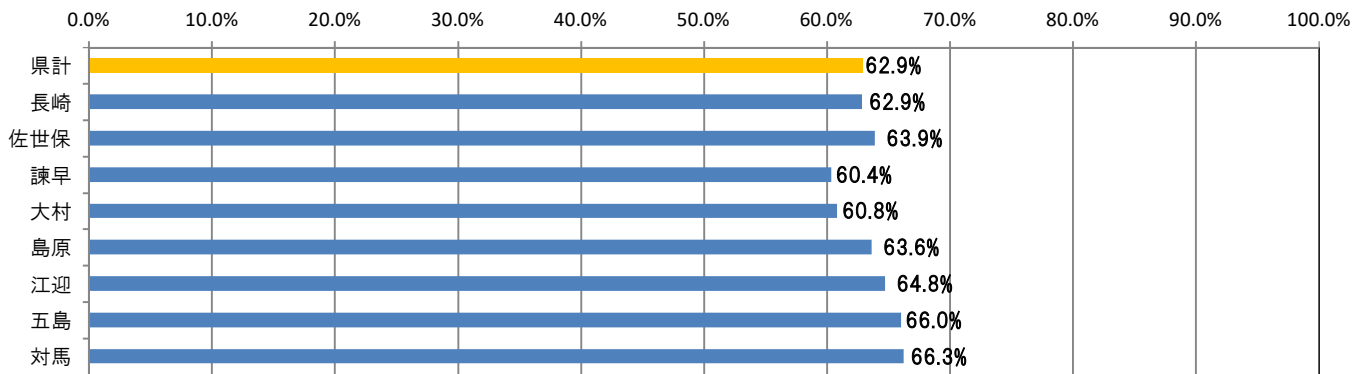

就職件数（一般）

	目標値	4月	5月	6月	7月	8月	9月	10月	11月	12月	1月	2月	3月	合計	進捗率
県計	23,745	1,968	1,997	2,083	1,746	1,657	1,723	1,958	1,803	0	0	0	0	14,935	62.9%
長崎	7,837	654	683	666	585	546	556	643	594					4,927	62.9%
佐世保	4,862	365	409	445	388	364	364	394	379					3,108	63.9%
諫早	3,355	278	263	282	218	230	249	275	230					2,025	60.4%
大村	2,830	229	216	255	199	181	215	222	205					1,722	60.8%
島原	1,785	140	146	146	143	125	135	149	152					1,136	63.6%
江迎	1,274	122	107	131	86	85	88	108	98					825	64.8%
五島	880	93	89	80	56	61	55	83	64					581	66.0%
対馬	922	87	84	78	71	65	61	84	81					611	66.3%

進捗状況