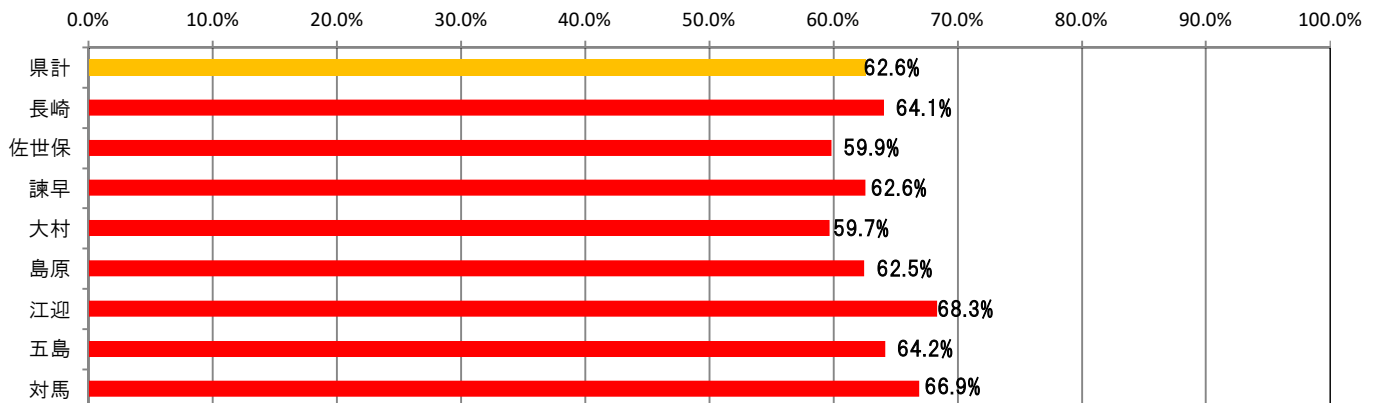

就職件数（一般）

	目標値	4月	5月	6月	7月	8月	9月	10月	11月	12月	1月	2月	3月	合計	進捗率
県計	23,745	1,968	1,997	2,083	1,746	1,657	1,723	1,958	1,803	0	0	0	0	14,935	62.9%
長崎	7,837	654	683	666	585	546	556	643	594					4,927	62.9%
佐世保	4,862	365	409	445	388	364	364	394	379					3,108	63.9%
諫早	3,355	278	263	282	218	230	249	275	230					2,025	60.4%
大村	2,830	229	216	255	199	181	215	222	205					1,722	60.8%
島原	1,785	140	146	146	143	125	135	149	152					1,136	63.6%
江迎	1,274	122	107	131	86	85	88	108	98					825	64.8%
五島	880	93	89	80	56	61	55	83	64					581	66.0%
対馬	922	87	84	78	71	65	61	84	81					611	66.3%

進捗状況

充足件数（一般 受理地ベース）

	目標値	4月	5月	6月	7月	8月	9月	10月	11月	12月	1月	2月	3月	合計	進捗率
県計	22,698	1,912	1,913	1,996	1,660	1,552	1,650	1,852	1,673	0	0	0	0	14,208	62.6%
長崎	7,872	682	670	722	588	567	578	642	594					5,043	64.1%
佐世保	4,983	348	412	401	380	340	358	392	352					2,983	59.9%
諫早	3,330	305	296	318	208	219	249	260	229					2,084	62.6%
大村	2,562	205	180	203	213	161	192	202	174					1,530	59.7%
島原	1,475	118	110	122	98	97	111	130	136					922	62.5%
江迎	812	80	86	87	56	60	55	68	63					555	68.3%
五島	826	87	83	72	49	49	52	79	59					530	64.2%
対馬	838	87	76	71	68	59	55	79	66					561	66.9%

進捗状況