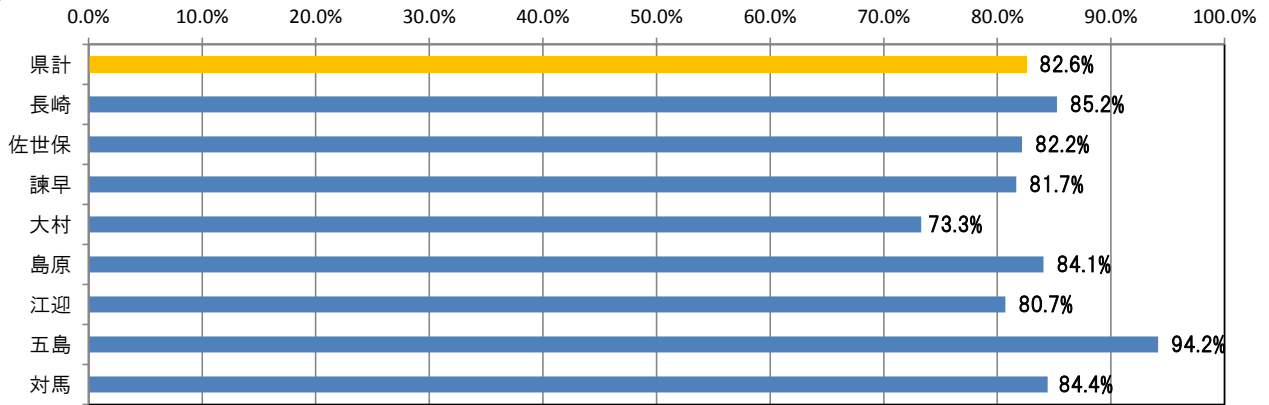

就職件数（常用）

	参考値 (前年度実績)	4月	5月	6月	7月	8月	9月	10月	11月	12月	1月	2月	3月	合計	前年度実績から みた進捗率
県計	20,628	2,160	1,810	1,924	1,701	1,494	1,749	1,761	1,683	1,422	1,326			17,030	82.6%
長崎	6,580	669	587	626	539	514	602	596	535	492	449			5,609	85.2%
佐世保	4,203	408	343	427	380	296	334	340	365	302	259			3,454	82.2%
諫早	2,929	313	241	249	248	208	251	221	257	194	210			2,392	81.7%
大村	2,527	270	236	200	184	148	197	188	167	125	137			1,852	73.3%
島原	1,676	171	149	150	152	137	133	164	137	119	97			1,409	84.1%
江迎	1,203	122	113	142	79	74	88	105	88	82	78			971	80.7%
五島	701	99	67	62	63	49	76	77	63	56	48			660	94.2%
対馬	809	108	74	68	56	68	68	70	71	52	48			683	84.4%

進捗状況