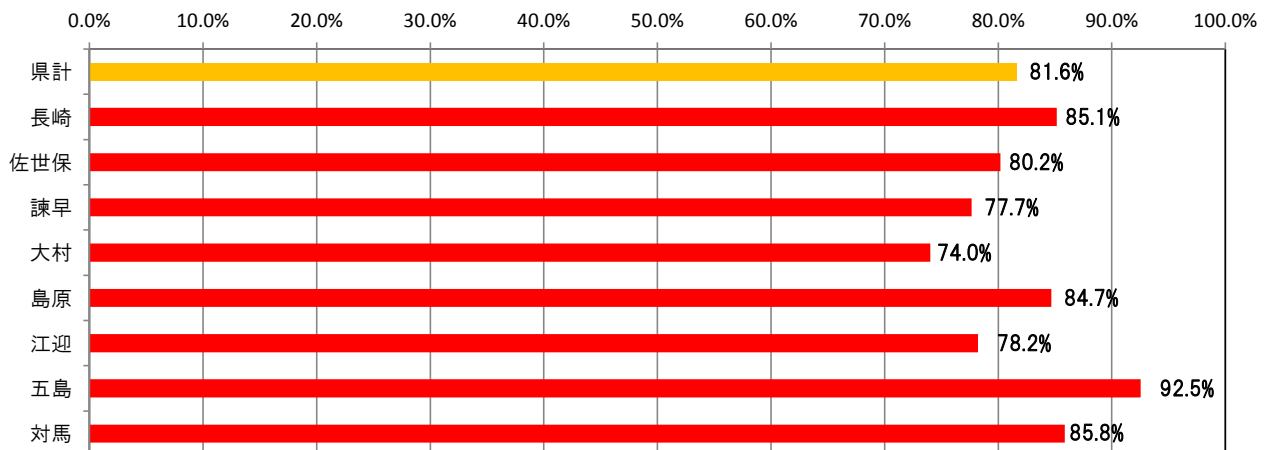

就職件数（常用）

	参考値 (前年度実績)	4月	5月	6月	7月	8月	9月	10月	11月	12月	1月	2月	3月	合計	前年度実績から みた進捗率
県計	20,628	2,160	1,810	1,924	1,701	1,494	1,749	1,761	1,683	1,422	1,326			17,030	82.6%
長崎	6,580	669	587	626	539	514	602	596	535	492	449			5,609	85.2%
佐世保	4,203	408	343	427	380	296	334	340	365	302	259			3,454	82.2%
諫早	2,929	313	241	249	248	208	251	221	257	194	210			2,392	81.7%
大村	2,527	270	236	200	184	148	197	188	167	125	137			1,852	73.3%
島原	1,676	171	149	150	152	137	133	164	137	119	97			1,409	84.1%
江迎	1,203	122	113	142	79	74	88	105	88	82	78			971	80.7%
五島	701	99	67	62	63	49	76	77	63	56	48			660	94.2%
対馬	809	108	74	68	56	68	68	70	71	52	48			683	84.4%

進捗状況

充足件数（常用 受理地ベース）

	参考値 (前年度実績)	4月	5月	6月	7月	8月	9月	10月	11月	12月	1月	2月	3月	合計	前年度実績から みた進捗率
県計	20,051	2,123	1,749	1,833	1,608	1,436	1,685	1,685	1,600	1,343	1,303			16,365	81.6%
長崎	6,697	743	634	615	523	490	599	615	546	486	451			5,702	85.1%
佐世保	4,345	410	361	445	382	319	319	338	351	296	263			3,484	80.2%
諫早	2,976	292	222	264	238	197	249	215	237	189	208			2,311	77.7%
大村	2,364	248	202	198	169	149	202	166	158	122	136			1,750	74.0%
島原	1,435	148	122	125	132	123	121	127	125	104	88			1,215	84.7%
江迎	794	85	73	65	48	44	68	80	56	46	56			621	78.2%
五島	684	90	63	58	62	50	69	77	63	52	49			633	92.5%
対馬	756	107	72	63	54	64	58	67	64	48	52			649	85.8%

進捗状況