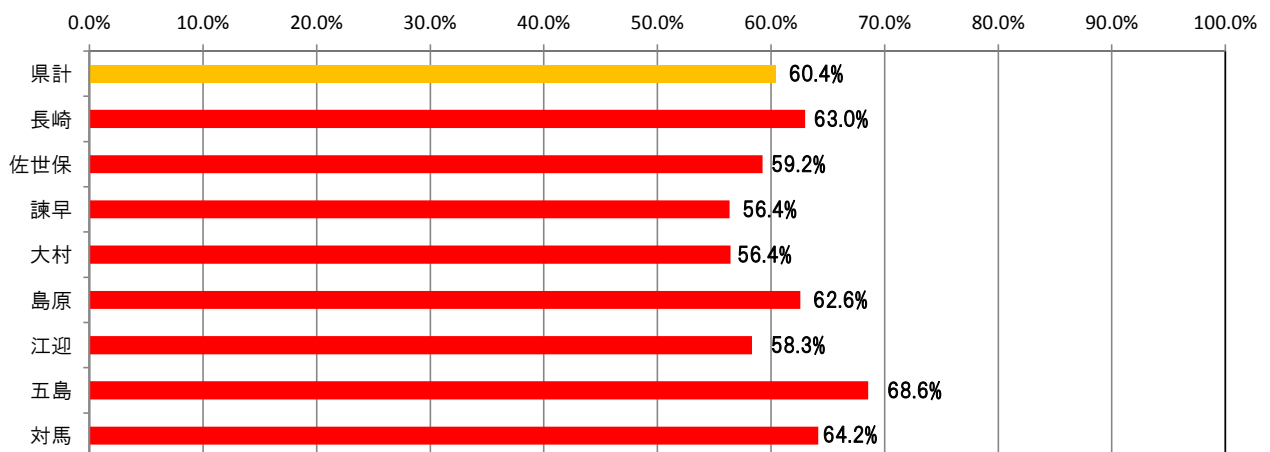

就職件数（常用）

	参考値 (前年度実績)	4月	5月	6月	7月	8月	9月	10月	11月	12月	1月	2月	3月	合計	前年度実績から みた進捗率
県計	20,628	2,160	1,810	1,924	1,701	1,494	1,749	1,761						12,599	61.1%
長崎	6,580	669	587	626	539	514	602	596						4,133	62.8%
佐世保	4,203	408	343	427	380	296	334	340						2,528	60.1%
諫早	2,929	313	241	249	248	208	251	221						1,731	59.1%
大村	2,527	270	236	200	184	148	197	188						1,423	56.3%
島原	1,676	171	149	150	152	137	133	164						1,056	63.0%
江迎	1,203	122	113	142	79	74	88	105						723	60.1%
五島	701	99	67	62	63	49	76	77						493	70.3%
対馬	809	108	74	68	56	68	68	70						512	63.3%

進捗状況

充足件数（常用 受理地ベース）

	参考値 (前年度実績)	4月	5月	6月	7月	8月	9月	10月	11月	12月	1月	2月	3月	合計	前年度実績から みた進捗率
県計	20,051	2,123	1,749	1,833	1,608	1,436	1,685	1,685						12,119	60.4%
長崎	6,697	743	634	615	523	490	599	615						4,219	63.0%
佐世保	4,345	410	361	445	382	319	319	338						2,574	59.2%
諫早	2,976	292	222	264	238	197	249	215						1,677	56.4%
大村	2,364	248	202	198	169	149	202	166						1,334	56.4%
島原	1,435	148	122	125	132	123	121	127						898	62.6%
江迎	794	85	73	65	48	44	68	80						463	58.3%
五島	684	90	63	58	62	50	69	77						469	68.6%
対馬	756	107	72	63	54	64	58	67						485	64.2%

進捗状況