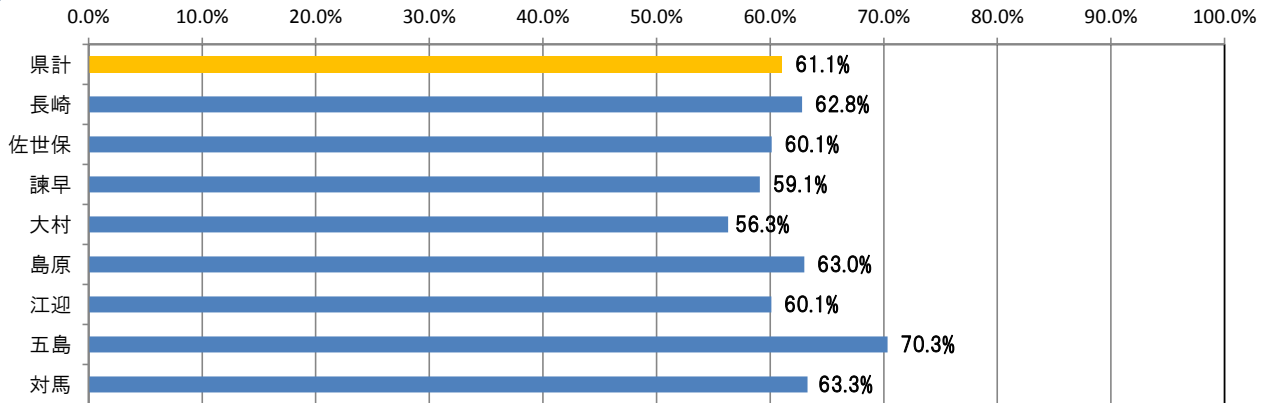

就職件数（常用）

	参考値 (前年度実績)	4月	5月	6月	7月	8月	9月	10月	11月	12月	1月	2月	3月	合計	前年度実績から みた進捗率
県計	20,628	2,160	1,810	1,924	1,701	1,494	1,749	1,761						12,599	61.1%
長崎	6,580	669	587	626	539	514	602	596						4,133	62.8%
佐世保	4,203	408	343	427	380	296	334	340						2,528	60.1%
諫早	2,929	313	241	249	248	208	251	221						1,731	59.1%
大村	2,527	270	236	200	184	148	197	188						1,423	56.3%
島原	1,676	171	149	150	152	137	133	164						1,056	63.0%
江迎	1,203	122	113	142	79	74	88	105						723	60.1%
五島	701	99	67	62	63	49	76	77						493	70.3%
対馬	809	108	74	68	56	68	68	70						512	63.3%

進捗状況