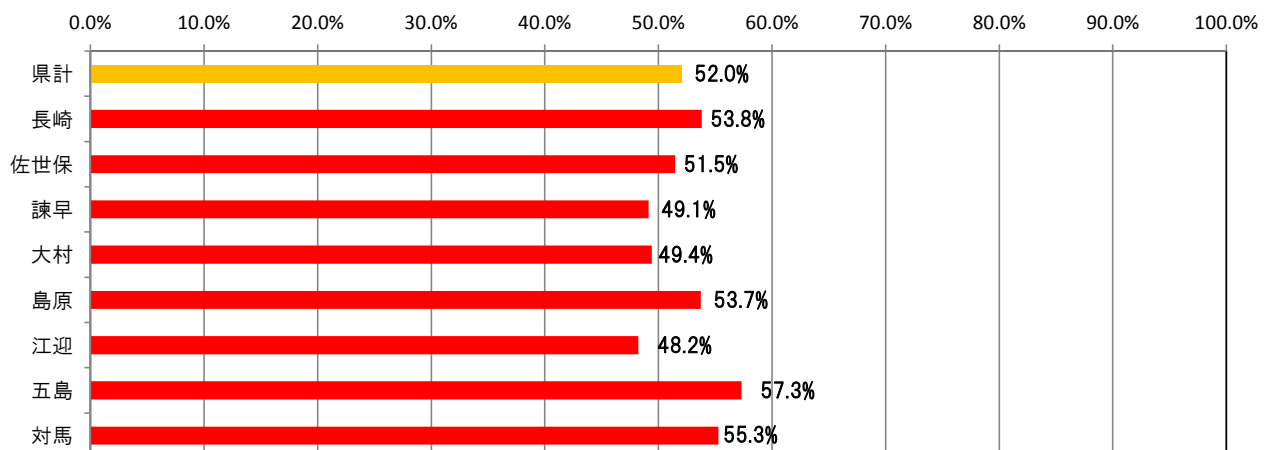

就職件数（常用）

	参考値 (前年度実績)	4月	5月	6月	7月	8月	9月	10月	11月	12月	1月	2月	3月	合計	前年度実績から みた進捗率
県計	20,628	2,160	1,810	1,924	1,701	1,494	1,749							10,838	52.5%
長崎	6,580	669	587	626	539	514	602							3,537	53.8%
佐世保	4,203	408	343	427	380	296	334							2,188	52.1%
諫早	2,929	313	241	249	248	208	251							1,510	51.6%
大村	2,527	270	236	200	184	148	197							1,235	48.9%
島原	1,676	171	149	150	152	137	133							892	53.2%
江迎	1,203	122	113	142	79	74	88							618	51.4%
五島	701	99	67	62	63	49	76							416	59.3%
対馬	809	108	74	68	56	68	68							442	54.6%

進捗状況

充足件数（常用 受理地ベース）

	参考値 (前年度実績)	4月	5月	6月	7月	8月	9月	10月	11月	12月	1月	2月	3月	合計	前年度実績から みた進捗率
県計	20,051	2,123	1,749	1,833	1,608	1,436	1,685							10,434	52.0%
長崎	6,697	743	634	615	523	490	599							3,604	53.8%
佐世保	4,345	410	361	445	382	319	319							2,236	51.5%
諫早	2,976	292	222	264	238	197	249							1,462	49.1%
大村	2,364	248	202	198	169	149	202							1,168	49.4%
島原	1,435	148	122	125	132	123	121							771	53.7%
江迎	794	85	73	65	48	44	68							383	48.2%
五島	684	90	63	58	62	50	69							392	57.3%
対馬	756	107	72	63	54	64	58							418	55.3%

進捗状況