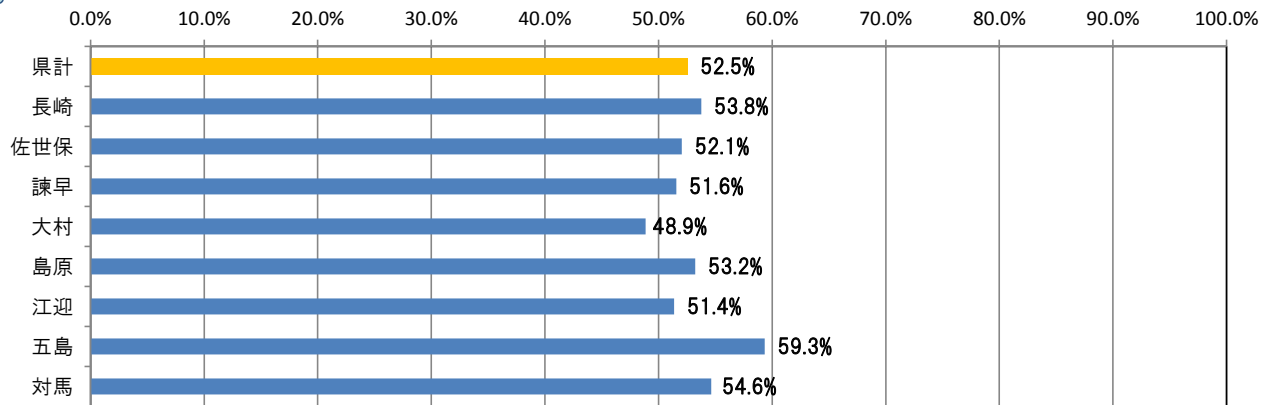

就職件数（常用）

	参考値 (前年度実績)	4月	5月	6月	7月	8月	9月	10月	11月	12月	1月	2月	3月	合計	前年度実績から みた進捗率
県計	20,628	2,160	1,810	1,924	1,701	1,494	1,749							10,838	52.5%
長崎	6,580	669	587	626	539	514	602							3,537	53.8%
佐世保	4,203	408	343	427	380	296	334							2,188	52.1%
諫早	2,929	313	241	249	248	208	251							1,510	51.6%
大村	2,527	270	236	200	184	148	197							1,235	48.9%
島原	1,676	171	149	150	152	137	133							892	53.2%
江迎	1,203	122	113	142	79	74	88							618	51.4%
五島	701	99	67	62	63	49	76							416	59.3%
対馬	809	108	74	68	56	68	68							442	54.6%

進捗状況