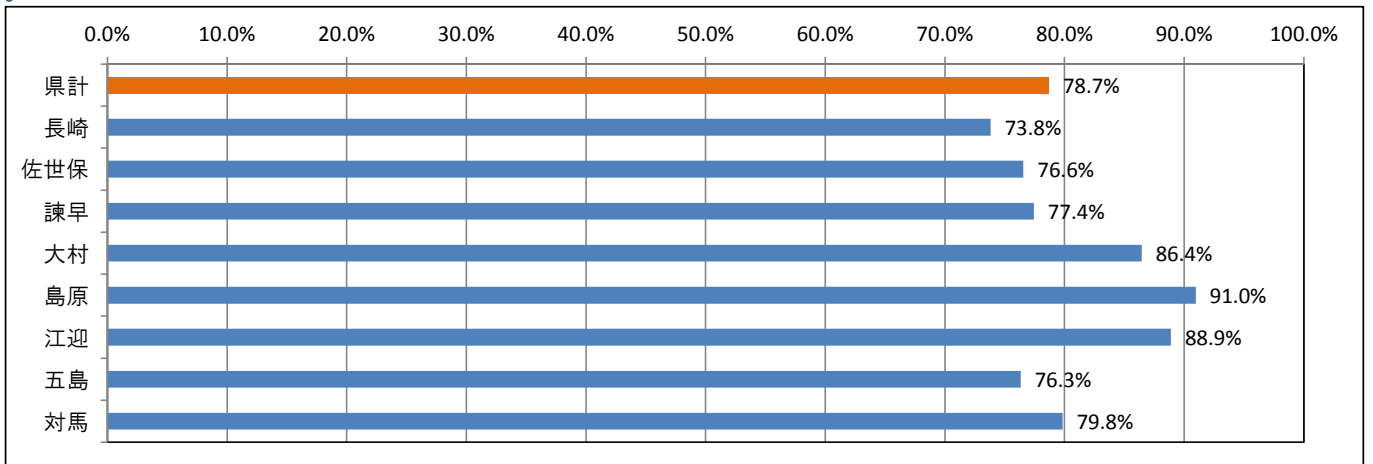

就職件数（常用）

	目標値	4月	5月	6月	7月	8月	9月	10月	11月	12月	1月	2月	3月	合計	達成率
県計	22,960	2,091	1,477	1,841	1,730	1,516	1,592	1,844	1,602	1,390	1,312	1,674	0	18,069	78.7%
長崎	7,716	585	497	615	518	504	500	610	455	441	396	575		5,696	73.8%
佐世保	4,792	365	272	394	355	316	342	369	351	300	261	344		3,669	76.6%
諫早	3,283	297	190	271	257	210	223	231	240	187	212	224		2,542	77.4%
大村	2,648	414	170	218	214	165	191	205	187	175	153	197		2,289	86.4%
島原	1,672	164	126	146	146	130	136	169	142	118	109	135		1,521	91.0%
江迎	1,170	108	85	81	114	79	101	121	105	72	84	90		1,040	88.9%
五島	811	72	55	53	63	60	48	51	67	42	52	56		619	76.3%
対馬	868	86	82	63	63	52	51	88	55	55	45	53		693	79.8%

進捗状況