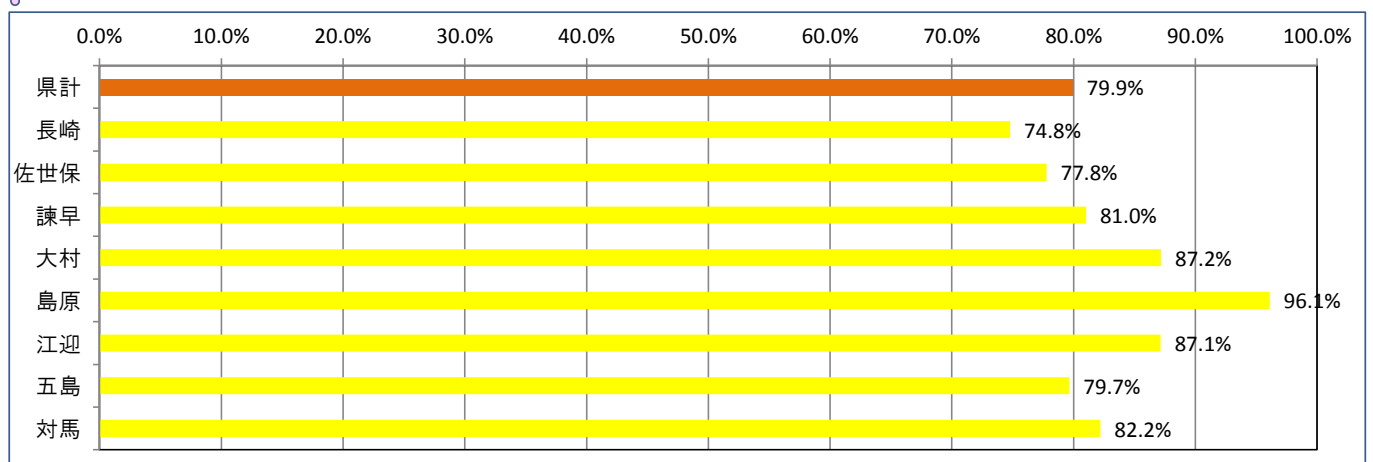

就職件数（常用）

	目標値	4月	5月	6月	7月	8月	9月	10月	11月	12月	1月	2月	3月	合計	達成率
県計	22,960	2,091	1,477	1,841	1,730	1,516	1,592	1,844	1,602	1,390	1,312	1,674	0	18,069	78.7%
長崎	7,716	585	497	615	518	504	500	610	455	441	396	575		5,696	73.8%
佐世保	4,792	365	272	394	355	316	342	369	351	300	261	344		3,669	76.6%
諫早	3,283	297	190	271	257	210	223	231	240	187	212	224		2,542	77.4%
大村	2,648	414	170	218	214	165	191	205	187	175	153	197		2,289	86.4%
島原	1,672	164	126	146	146	130	136	169	142	118	109	135		1,521	91.0%
江迎	1,170	108	85	81	114	79	101	121	105	72	84	90		1,040	88.9%
五島	811	72	55	53	63	60	48	51	67	42	52	56		619	76.3%
対馬	868	86	82	63	63	52	51	88	55	55	45	53		693	79.8%

進捗状況

充足件数（常用 受理地ベース）

	目標値	4月	5月	6月	7月	8月	9月	10月	11月	12月	1月	2月	3月	合計	達成率
県計	21,868	2,021	1,405	1,772	1,657	1,480	1,524	1,784	1,533	1,332	1,287	1,684	0	17,479	79.9%
長崎	7,700	591	483	647	523	496	485	594	478	451	406	604		5,758	74.8%
佐世保	4,895	396	312	387	399	339	358	398	333	273	274	339		3,808	77.8%
諫早	3,175	308	166	252	252	193	232	257	224	199	232	257		2,572	81.0%
大村	2,424	375	176	217	173	164	174	165	178	161	134	196		2,113	87.2%
島原	1,360	135	105	119	126	121	110	157	121	100	92	121		1,307	96.1%
江迎	770	68	36	47	65	61	68	79	79	50	54	64		671	87.1%
五島	757	68	51	49	62	58	51	47	66	45	50	56		603	79.7%
対馬	787	80	76	54	57	48	46	87	54	53	45	47		647	82.2%

進捗状況