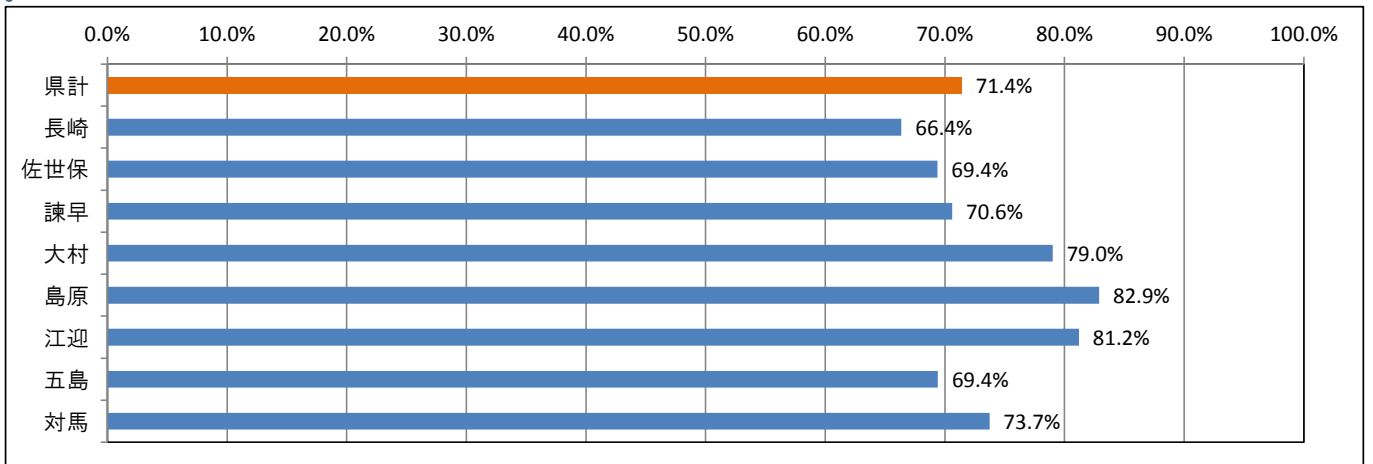

就職件数（常用）

	目標値	4月	5月	6月	7月	8月	9月	10月	11月	12月	1月	2月	3月	合計	達成率
県計	22,960	2,091	1,477	1,841	1,730	1,516	1,592	1,844	1,602	1,390	1,312	0	0	16,395	71.4%
長崎	7,716	585	497	615	518	504	500	610	455	441	396			5,121	66.4%
佐世保	4,792	365	272	394	355	316	342	369	351	300	261			3,325	69.4%
諫早	3,283	297	190	271	257	210	223	231	240	187	212			2,318	70.6%
大村	2,648	414	170	218	214	165	191	205	187	175	153			2,092	79.0%
島原	1,672	164	126	146	146	130	136	169	142	118	109			1,386	82.9%
江迎	1,170	108	85	81	114	79	101	121	105	72	84			950	81.2%
五島	811	72	55	53	63	60	48	51	67	42	52			563	69.4%
対馬	868	86	82	63	63	52	51	88	55	55	45			640	73.7%

進捗状況