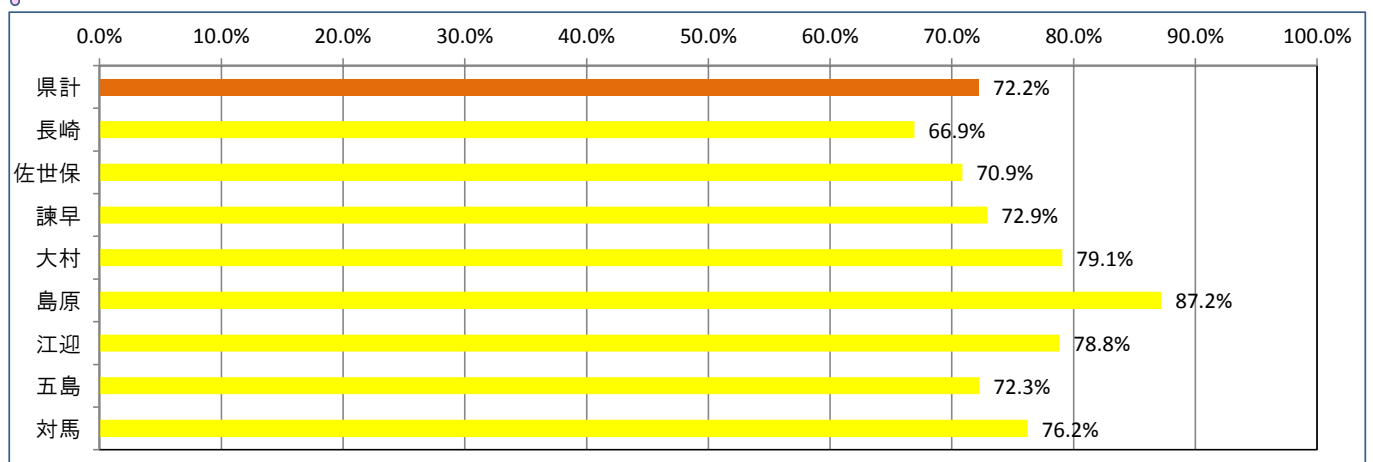

就職件数（常用）

	目標値	4月	5月	6月	7月	8月	9月	10月	11月	12月	1月	2月	3月	合計	達成率
県計	22,960	2,091	1,477	1,841	1,730	1,516	1,592	1,844	1,602	1,390	1,312	0	0	16,395	71.4%
長崎	7,716	585	497	615	518	504	500	610	455	441	396			5,121	66.4%
佐世保	4,792	365	272	394	355	316	342	369	351	300	261			3,325	69.4%
諫早	3,283	297	190	271	257	210	223	231	240	187	212			2,318	70.6%
大村	2,648	414	170	218	214	165	191	205	187	175	153			2,092	79.0%
島原	1,672	164	126	146	146	130	136	169	142	118	109			1,386	82.9%
江迎	1,170	108	85	81	114	79	101	121	105	72	84			950	81.2%
五島	811	72	55	53	63	60	48	51	67	42	52			563	69.4%
対馬	868	86	82	63	63	52	51	88	55	55	45			640	73.7%

進捗状況

充足件数（常用 受理地ベース）

	目標値	4月	5月	6月	7月	8月	9月	10月	11月	12月	1月	2月	3月	合計	達成率
県計	21,868	2,021	1,405	1,772	1,657	1,480	1,524	1,784	1,533	1,332	1,287	0	0	15,795	72.2%
長崎	7,700	591	483	647	523	496	485	594	478	451	406			5,154	66.9%
佐世保	4,895	396	312	387	399	339	358	398	333	273	274			3,469	70.9%
諫早	3,175	308	166	252	252	193	232	257	224	199	232			2,315	72.9%
大村	2,424	375	176	217	173	164	174	165	178	161	134			1,917	79.1%
島原	1,360	135	105	119	126	121	110	157	121	100	92			1,186	87.2%
江迎	770	68	36	47	65	61	68	79	79	50	54			607	78.8%
五島	757	68	51	49	62	58	51	47	66	45	50			547	72.3%
対馬	787	80	76	54	57	48	46	87	54	53	45			600	76.2%

進捗状況