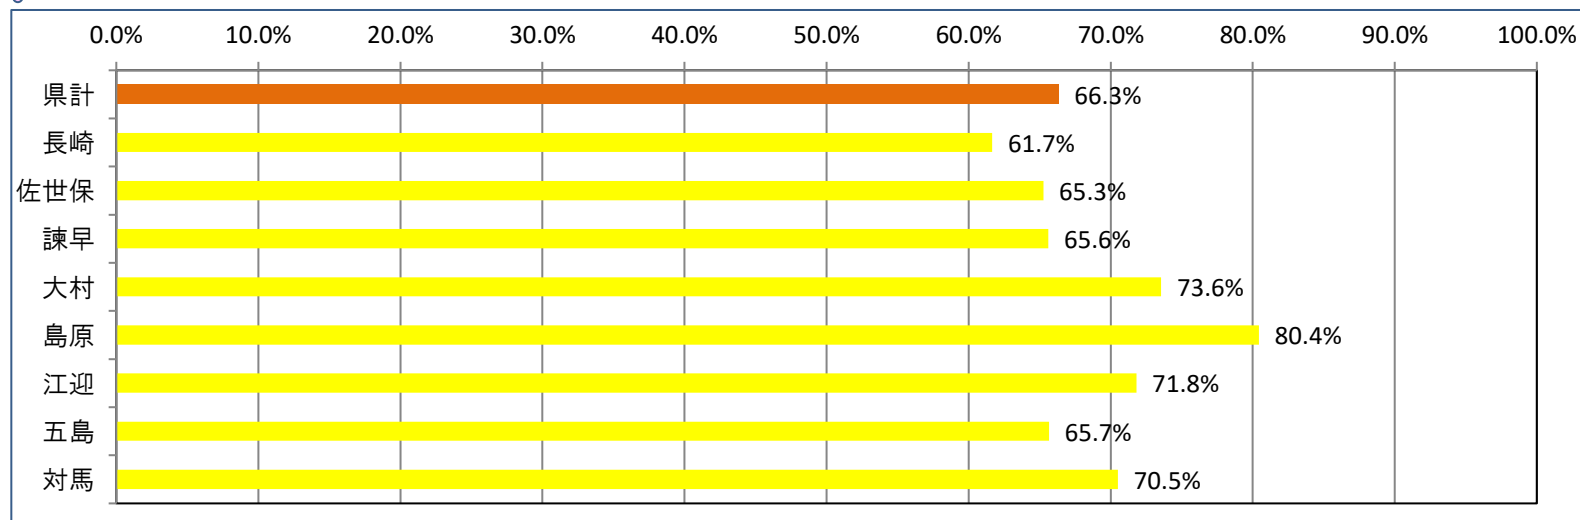

就職件数（常用）

	目標値	4月	5月	6月	7月	8月	9月	10月	11月	12月	1月	2月	3月	合計	達成率
県計	22,960	2,091	1,477	1,841	1,730	1,516	1,592	1,844	1,602	1,390	0	0	0	15,083	65.7%
長崎	7,716	585	497	615	518	504	500	610	455	441				4,725	61.2%
佐世保	4,792	365	272	394	355	316	342	369	351	300				3,064	63.9%
諫早	3,283	297	190	271	257	210	223	231	240	187				2,106	64.1%
大村	2,648	414	170	218	214	165	191	205	187	175				1,939	73.2%
島原	1,672	164	126	146	146	130	136	169	142	118				1,277	76.4%
江迎	1,170	108	85	81	114	79	101	121	105	72				866	74.0%
五島	811	72	55	53	63	60	48	51	67	42				511	63.0%
対馬	868	86	82	63	63	52	51	88	55	55				595	68.5%

進捗状況

充足件数（常用 受理地ベース）

	目標値	4月	5月	6月	7月	8月	9月	10月	11月	12月	1月	2月	3月	合計	達成率
県計	21,868	2,021	1,405	1,772	1,657	1,480	1,524	1,784	1,533	1,332	0	0	0	14,508	66.3%
長崎	7,700	591	483	647	523	496	485	594	478	451				4,748	61.7%
佐世保	4,895	396	312	387	399	339	358	398	333	273				3,195	65.3%
諫早	3,175	308	166	252	252	193	232	257	224	199				2,083	65.6%
大村	2,424	375	176	217	173	164	174	165	178	161				1,783	73.6%
島原	1,360	135	105	119	126	121	110	157	121	100				1,094	80.4%
江迎	770	68	36	47	65	61	68	79	79	50				553	71.8%
五島	757	68	51	49	62	58	51	47	66	45				497	65.7%
対馬	787	80	76	54	57	48	46	87	54	53				555	70.5%

進捗状況