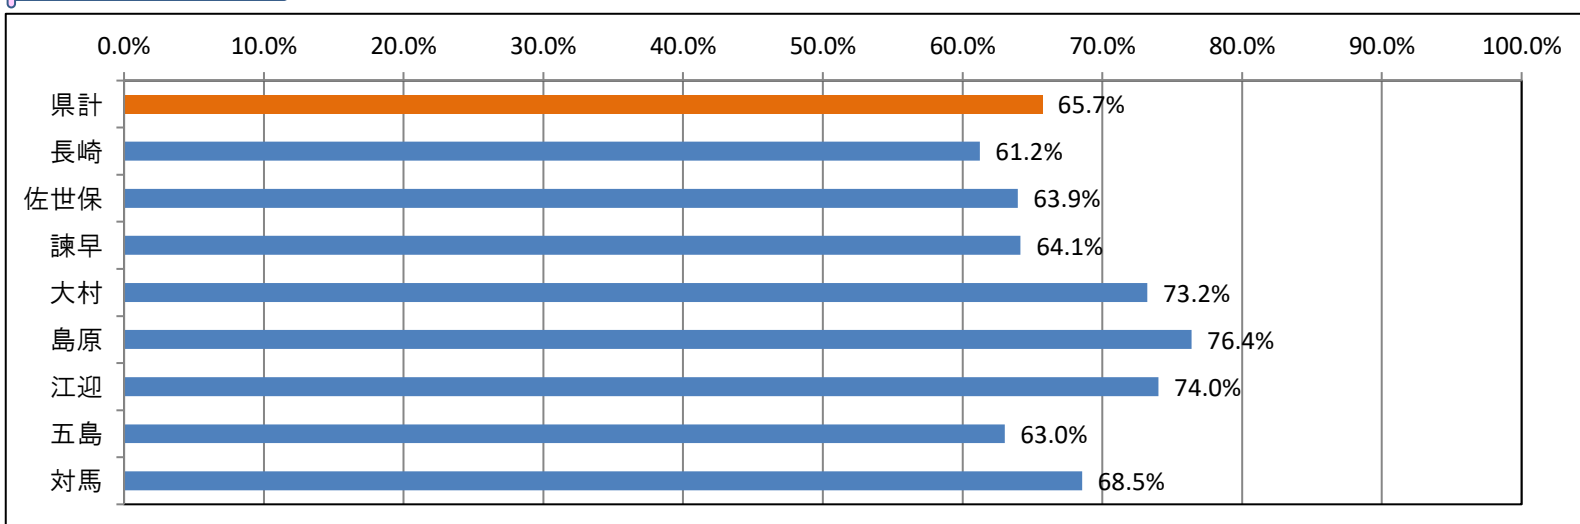

就職件数（常用）

	目標値	4月	5月	6月	7月	8月	9月	10月	11月	12月	1月	2月	3月	合計	達成率
県計	22,960	2,091	1,477	1,841	1,730	1,516	1,592	1,844	1,602	1,390	0	0	0	15,083	65.7%
長崎	7,716	585	497	615	518	504	500	610	455	441				4,725	61.2%
佐世保	4,792	365	272	394	355	316	342	369	351	300				3,064	63.9%
諫早	3,283	297	190	271	257	210	223	231	240	187				2,106	64.1%
大村	2,648	414	170	218	214	165	191	205	187	175				1,939	73.2%
島原	1,672	164	126	146	146	130	136	169	142	118				1,277	76.4%
江迎	1,170	108	85	81	114	79	101	121	105	72				866	74.0%
五島	811	72	55	53	63	60	48	51	67	42				511	63.0%
対馬	868	86	82	63	63	52	51	88	55	55				595	68.5%

進捗状況