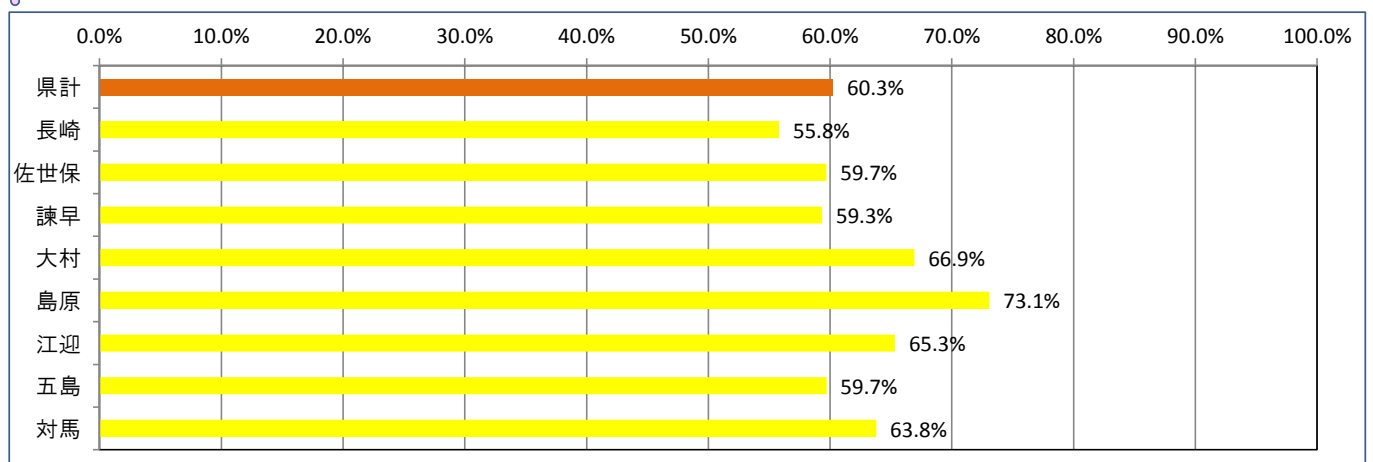

就職件数（常用）

	目標値	4月	5月	6月	7月	8月	9月	10月	11月	12月	1月	2月	3月	合計	達成率
県計	22,960	2,091	1,477	1,841	1,730	1,516	1,592	1,844	1,602	0	0	0	0	13,693	59.6%
長崎	7,716	585	497	615	518	504	500	610	455					4,284	55.5%
佐世保	4,792	365	272	394	355	316	342	369	351					2,764	57.7%
諫早	3,283	297	190	271	257	210	223	231	240					1,919	58.5%
大村	2,648	414	170	218	214	165	191	205	187					1,764	66.6%
島原	1,672	164	126	146	146	130	136	169	142					1,159	69.3%
江迎	1,170	108	85	81	114	79	101	121	105					794	67.9%
五島	811	72	55	53	63	60	48	51	67					469	57.8%
対馬	868	86	82	63	63	52	51	88	55					540	62.2%

進捗状況

充足件数（常用 受理地ベース）

	目標値	4月	5月	6月	7月	8月	9月	10月	11月	12月	1月	2月	3月	合計	達成率
県計	21,868	2,021	1,405	1,772	1,657	1,480	1,524	1,784	1,533	0	0	0	0	13,176	60.3%
長崎	7,700	591	483	647	523	496	485	594	478					4,297	55.8%
佐世保	4,895	396	312	387	399	339	358	398	333					2,922	59.7%
諫早	3,175	308	166	252	252	193	232	257	224					1,884	59.3%
大村	2,424	375	176	217	173	164	174	165	178					1,622	66.9%
島原	1,360	135	105	119	126	121	110	157	121					994	73.1%
江迎	770	68	36	47	65	61	68	79	79					503	65.3%
五島	757	68	51	49	62	58	51	47	66					452	59.7%
対馬	787	80	76	54	57	48	46	87	54					502	63.8%

進捗状況