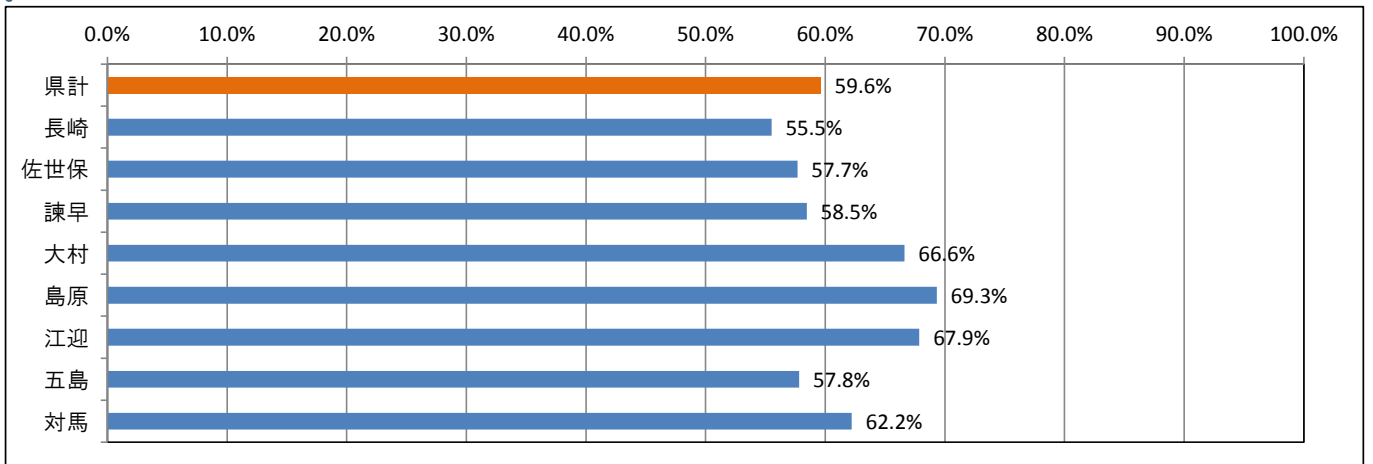

就職件数（常用）

	目標値	4月	5月	6月	7月	8月	9月	10月	11月	12月	1月	2月	3月	合計	達成率
県計	22,960	2,091	1,477	1,841	1,730	1,516	1,592	1,844	1,602	0	0	0	0	13,693	59.6%
長崎	7,716	585	497	615	518	504	500	610	455					4,284	55.5%
佐世保	4,792	365	272	394	355	316	342	369	351					2,764	57.7%
諫早	3,283	297	190	271	257	210	223	231	240					1,919	58.5%
大村	2,648	414	170	218	214	165	191	205	187					1,764	66.6%
島原	1,672	164	126	146	146	130	136	169	142					1,159	69.3%
江迎	1,170	108	85	81	114	79	101	121	105					794	67.9%
五島	811	72	55	53	63	60	48	51	67					469	57.8%
対馬	868	86	82	63	63	52	51	88	55					540	62.2%

進捗状況