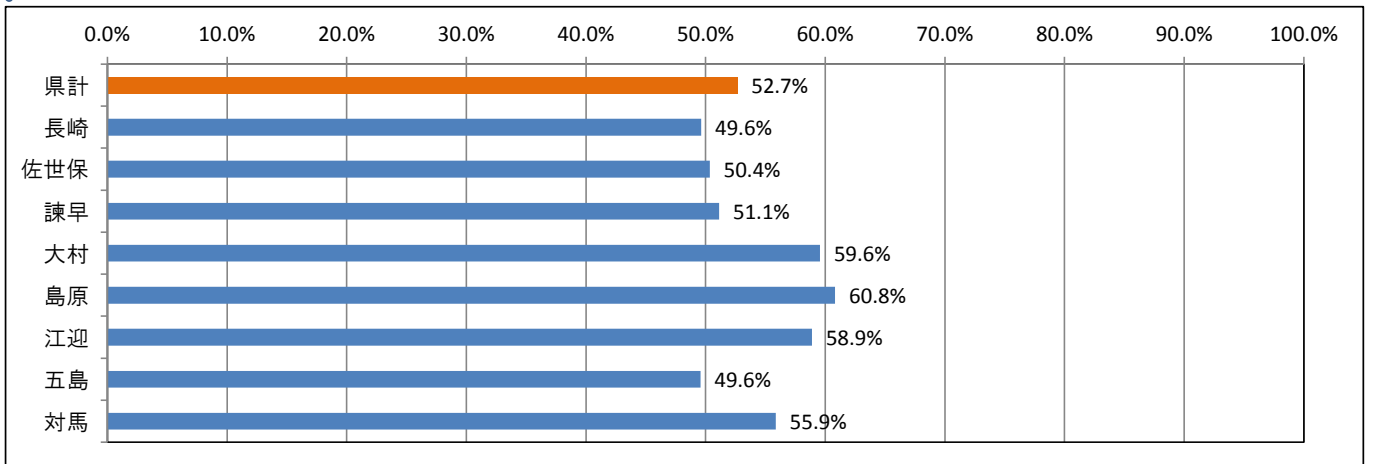

就職件数（常用）

	目標値	4月	5月	6月	7月	8月	9月	10月	11月	12月	1月	2月	3月	合計	達成率
県計	22,960	2,091	1,477	1,841	1,730	1,516	1,592	1,844	0	0	0	0	0	12,091	52.7%
長崎	7,716	585	497	615	518	504	500	610						3,829	49.6%
佐世保	4,792	365	272	394	355	316	342	369						2,413	50.4%
諫早	3,283	297	190	271	257	210	223	231						1,679	51.1%
大村	2,648	414	170	218	214	165	191	205						1,577	59.6%
島原	1,672	164	126	146	146	130	136	169						1,017	60.8%
江迎	1,170	108	85	81	114	79	101	121						689	58.9%
五島	811	72	55	53	63	60	48	51						402	49.6%
対馬	868	86	82	63	63	52	51	88						485	55.9%

進捗状況