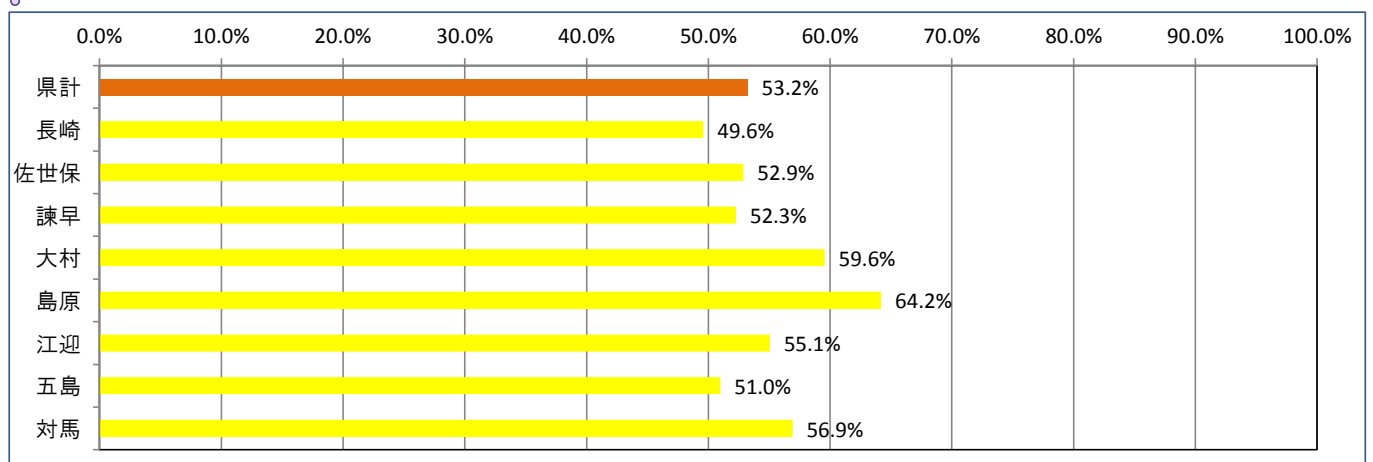

就職件数（常用）

	目標値	4月	5月	6月	7月	8月	9月	10月	11月	12月	1月	2月	3月	合計	達成率
県計	22,960	2,091	1,477	1,841	1,730	1,516	1,592	1,844	0	0	0	0	0	12,091	52.7%
長崎	7,716	585	497	615	518	504	500	610						3,829	49.6%
佐世保	4,792	365	272	394	355	316	342	369						2,413	50.4%
諫早	3,283	297	190	271	257	210	223	231						1,679	51.1%
大村	2,648	414	170	218	214	165	191	205						1,577	59.6%
島原	1,672	164	126	146	146	130	136	169						1,017	60.8%
江迎	1,170	108	85	81	114	79	101	121						689	58.9%
五島	811	72	55	53	63	60	48	51						402	49.6%
対馬	868	86	82	63	63	52	51	88						485	55.9%

進捗状況

充足件数（常用 受理地ベース）

	目標値	4月	5月	6月	7月	8月	9月	10月	11月	12月	1月	2月	3月	合計	達成率
県計	21,868	2,021	1,405	1,772	1,657	1,480	1,524	1,784	0	0	0	0	0	11,643	53.2%
長崎	7,700	591	483	647	523	496	485	594						3,819	49.6%
佐世保	4,895	396	312	387	399	339	358	398						2,589	52.9%
諫早	3,175	308	166	252	252	193	232	257						1,660	52.3%
大村	2,424	375	176	217	173	164	174	165						1,444	59.6%
島原	1,360	135	105	119	126	121	110	157						873	64.2%
江迎	770	68	36	47	65	61	68	79						424	55.1%
五島	757	68	51	49	62	58	51	47						386	51.0%
対馬	787	80	76	54	57	48	46	87						448	56.9%

進捗状況