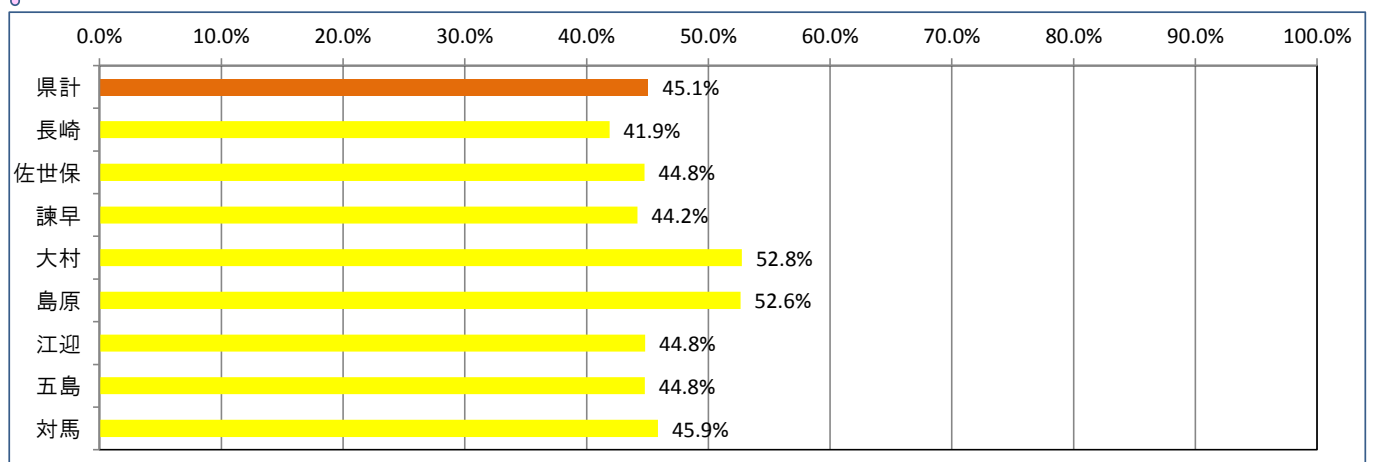

就職件数（常用）

	目標値	4月	5月	6月	7月	8月	9月	10月	11月	12月	1月	2月	3月	合計	達成率
県計	22,960	2,091	1,477	1,841	1,730	1,516	1,592	0	0	0	0	0	0	10,247	44.6%
長崎	7,716	585	497	615	518	504	500							3,219	41.7%
佐世保	4,792	365	272	394	355	316	342							2,044	42.7%
諫早	3,283	297	190	271	257	210	223							1,448	44.1%
大村	2,648	414	170	218	214	165	191							1,372	51.8%
島原	1,672	164	126	146	146	130	136							848	50.7%
江迎	1,170	108	85	81	114	79	101							568	48.5%
五島	811	72	55	53	63	60	48							351	43.3%
対馬	868	86	82	63	63	52	51							397	45.7%

進捗状況

充足件数（常用 受理地ベース）

	目標値	4月	5月	6月	7月	8月	9月	10月	11月	12月	1月	2月	3月	合計	達成率
県計	21,868	2,021	1,405	1,772	1,657	1,480	1,524	0	0	0	0	0	0	9,859	45.1%
長崎	7,700	591	483	647	523	496	485							3,225	41.9%
佐世保	4,895	396	312	387	399	339	358							2,191	44.8%
諫早	3,175	308	166	252	252	193	232							1,403	44.2%
大村	2,424	375	176	217	173	164	174							1,279	52.8%
島原	1,360	135	105	119	126	121	110							716	52.6%
江迎	770	68	36	47	65	61	68							345	44.8%
五島	757	68	51	49	62	58	51							339	44.8%
対馬	787	80	76	54	57	48	46							361	45.9%

進捗状況