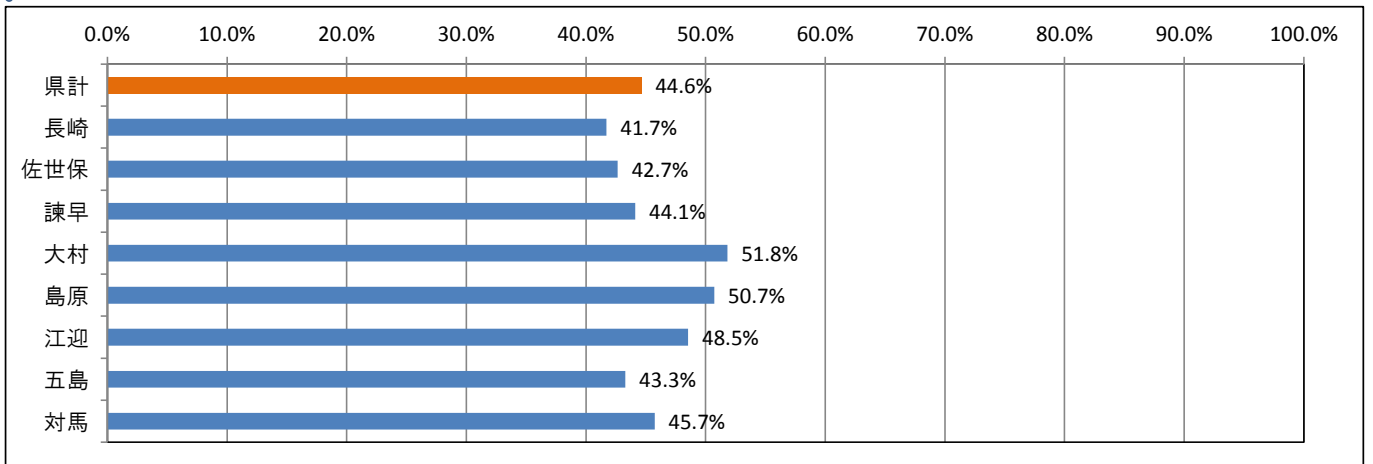

就職件数（常用）

	目標値	4月	5月	6月	7月	8月	9月	10月	11月	12月	1月	2月	3月	合計	達成率
県計	22,960	2,091	1,477	1,841	1,730	1,516	1,592	0	0	0	0	0	0	10,247	44.6%
長崎	7,716	585	497	615	518	504	500							3,219	41.7%
佐世保	4,792	365	272	394	355	316	342							2,044	42.7%
諫早	3,283	297	190	271	257	210	223							1,448	44.1%
大村	2,648	414	170	218	214	165	191							1,372	51.8%
島原	1,672	164	126	146	146	130	136							848	50.7%
江迎	1,170	108	85	81	114	79	101							568	48.5%
五島	811	72	55	53	63	60	48							351	43.3%
対馬	868	86	82	63	63	52	51							397	45.7%

進捗状況