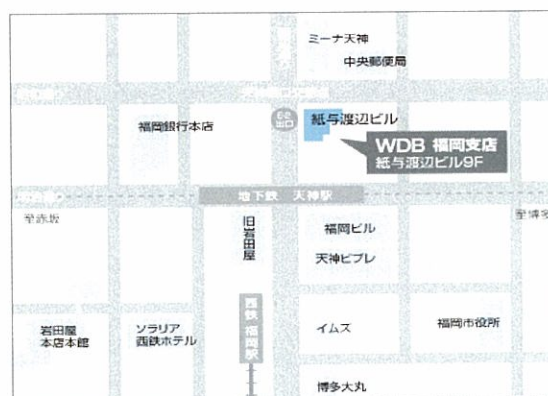

内定・入社

地下鉄天神駅 東E-2(紙与渡辺ビル方面)出口より徒歩1分です。