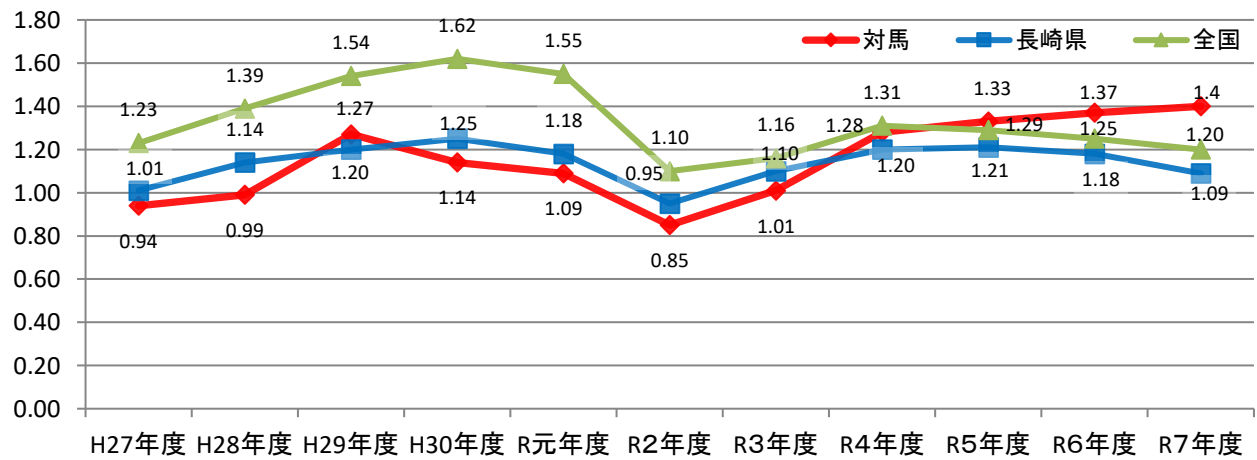

職業紹介関係指数の推移

全国・長崎・対馬 年度別有効求人倍率（原数値）

主な産業別新規求人数の推移（対前年同月）