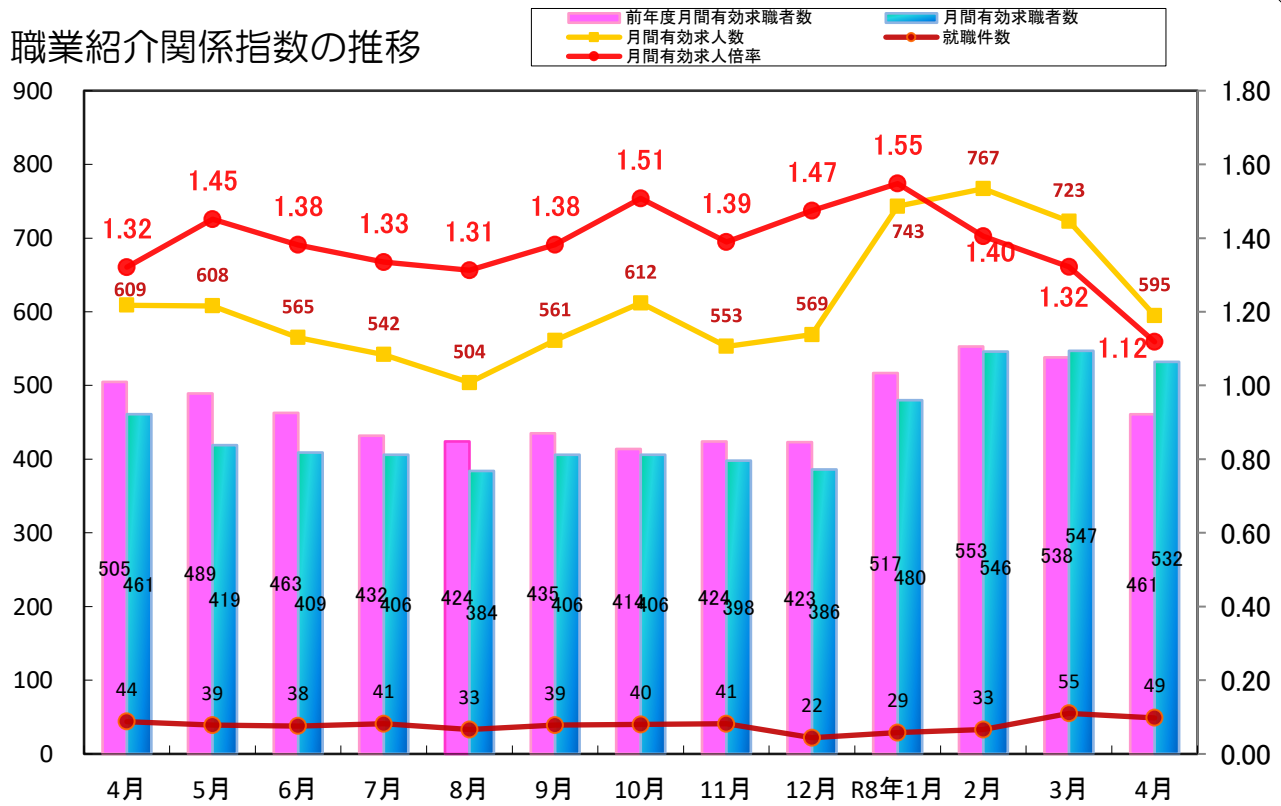

職業紹介関係指数の推移

全国・長崎・対馬 年度別有効求人倍率（原数値）

主な産業別新規求人数の推移（対前年同月）