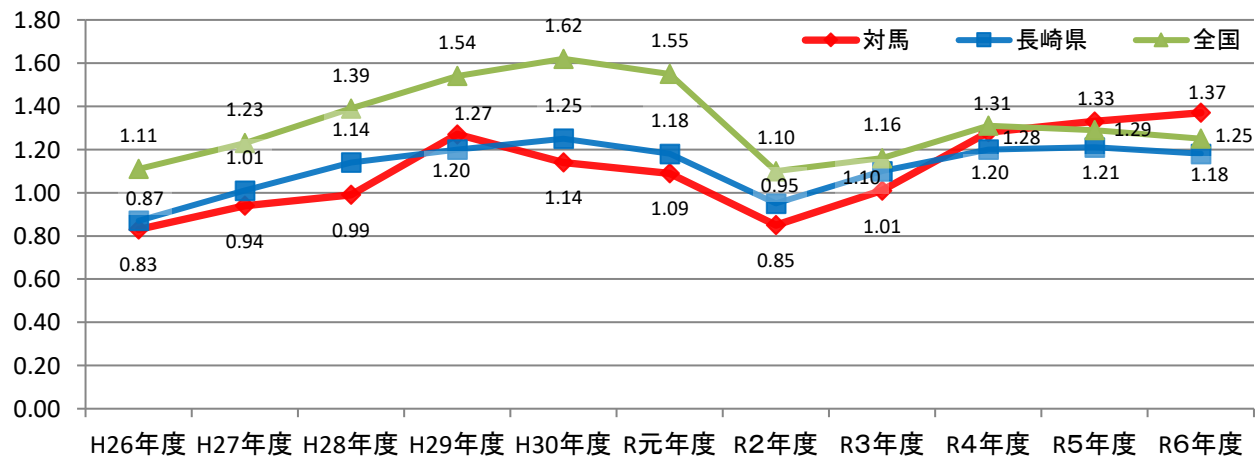

職業紹介関係指数の推移

全国・長崎・対馬 年度別有効求人倍率（原数値）

主な産業別新規求人数の推移（対前年同月）