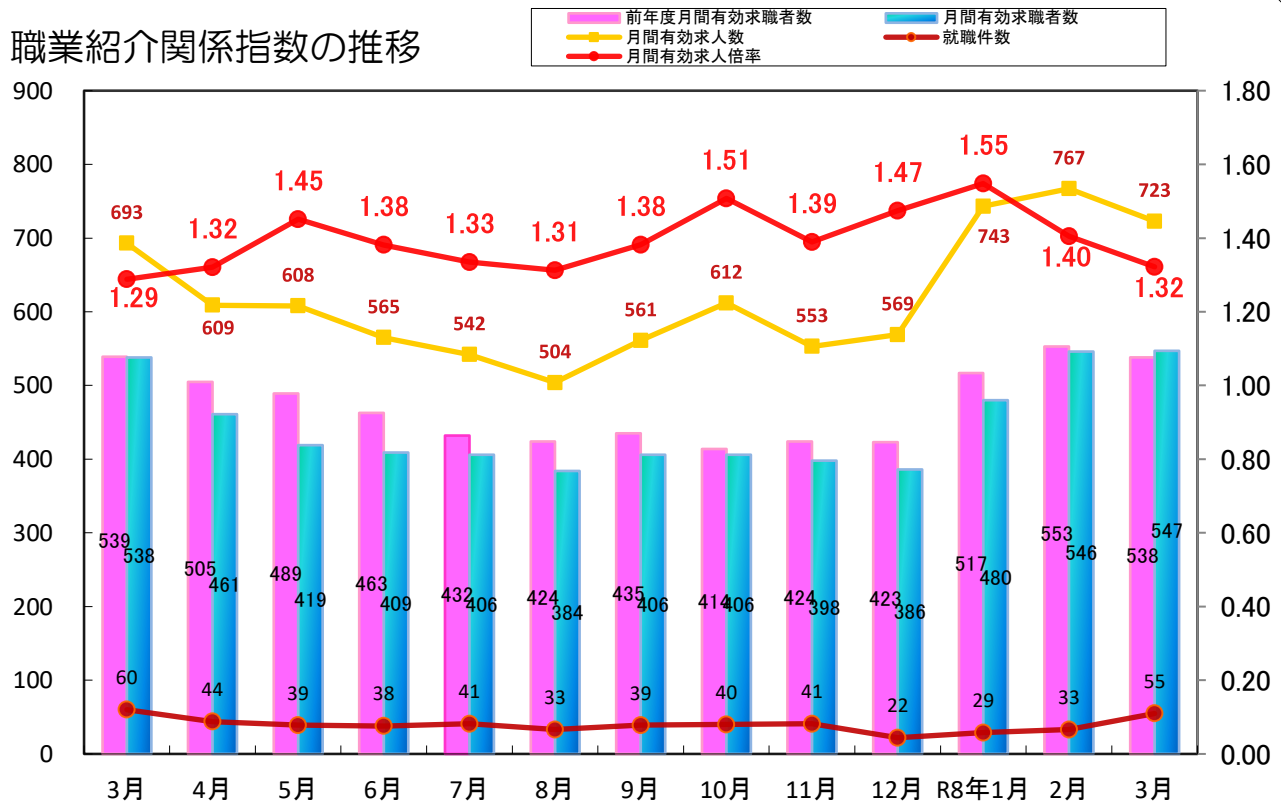

職業紹介関係指数の推移

全国・長崎・対馬 年度別有効求人倍率（原数値）

主な産業別新規求人数の推移（対前年同月）