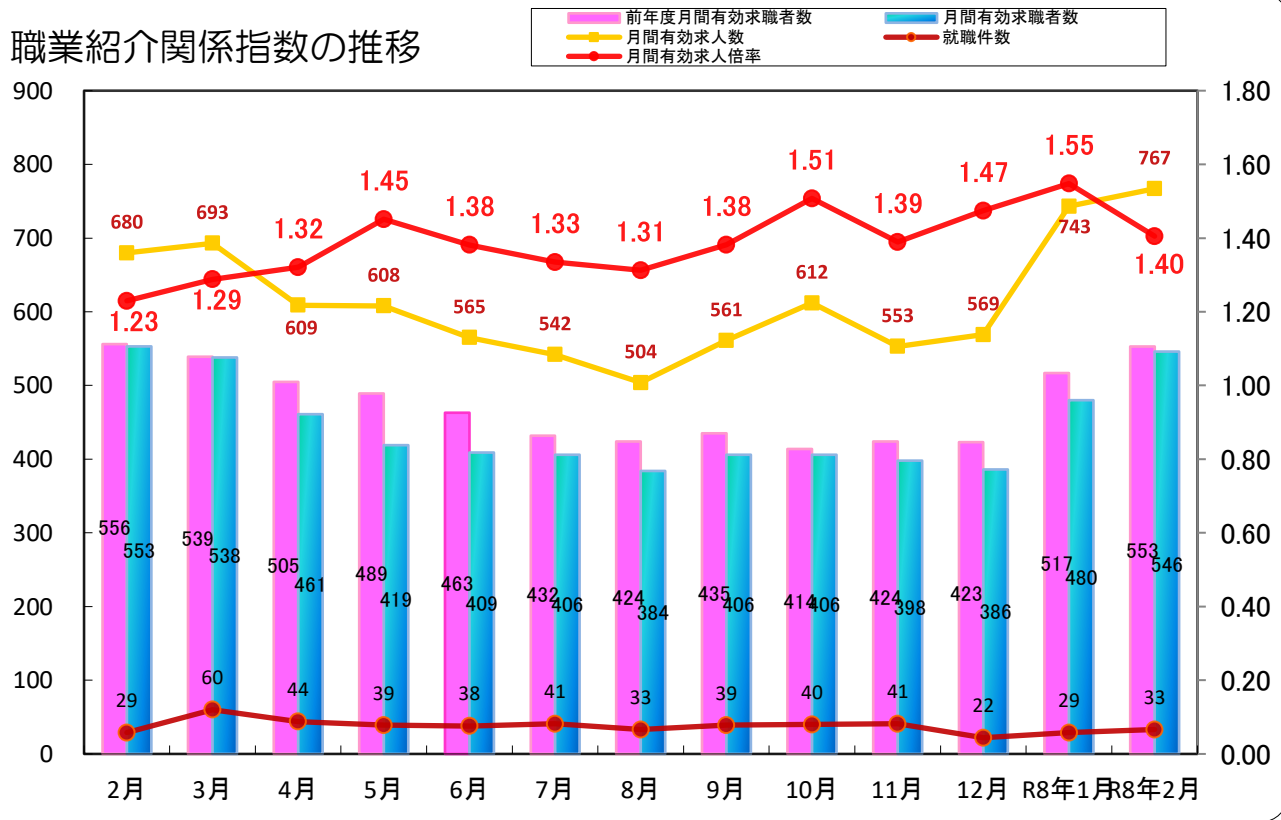

### 職業紹介関係指数の推移

### 全国・長崎・対馬 年度別有効求人倍率（原数値）

### 主な産業別新規求人数の推移（対前年同月）