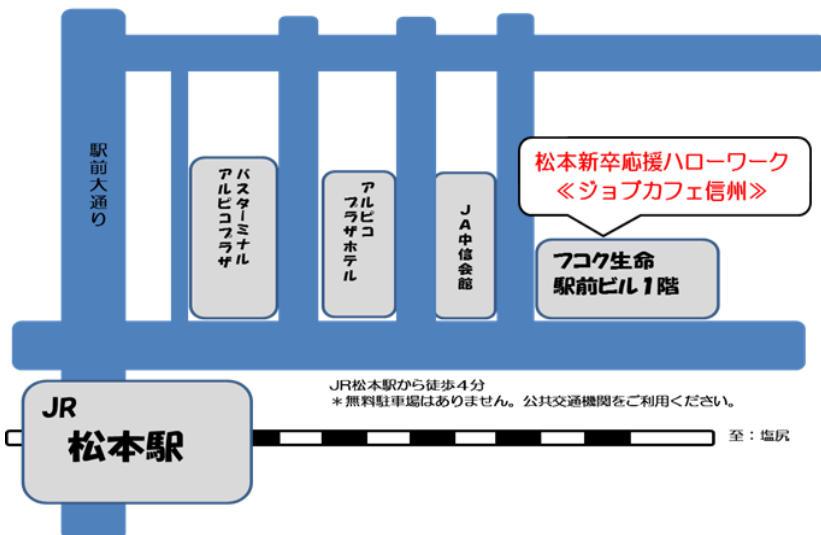

外国人留学生が応募可能な面接会・求人などの情報を提供します。

●ハローワークにご来所の際は、必ず在留カードをご持参ください。

至：あがたの森

JR松本駅から徒歩4分
*無料駐車場はありません。公共交通機関をご利用ください。

まつもとしんそつおうえん
松本新卒応援ハローワーク

(ヤングハローワーク松本)

〒390-0815

松本市深志 1-4-25