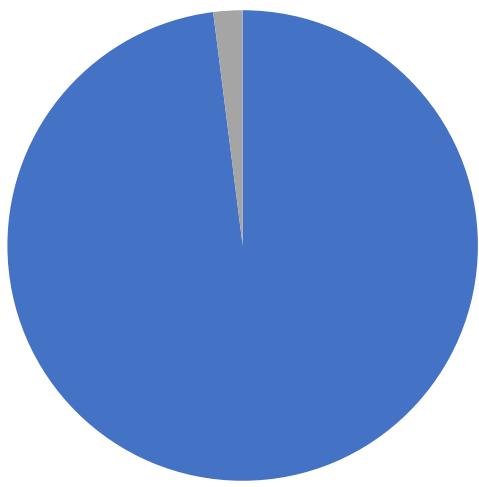

「リアルな求人」扱ってます

マイキャリア

ご要望にお応え続けて34年…3,000社以上の実績がございます

長期または社員登用ありの求人

安定して働ける
案件が主です

98%

月収20万円以上の求人

もちろん週休2日以上
が主です