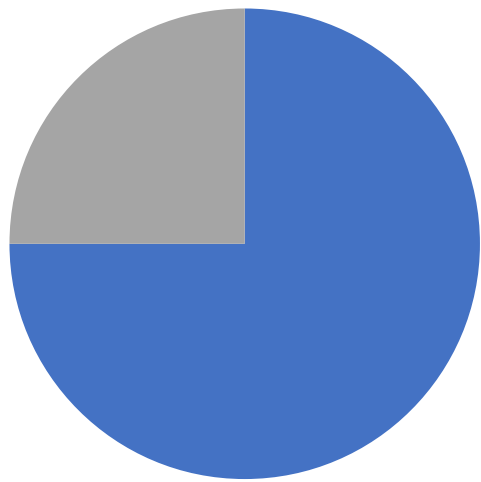

「リアルな求人」扱ってます

マイキャリア

ご要望にお応え続けて34年…3,000社以上の実績がございます

長期または社員登用ありの求人

安定して働ける
案件が主です

98%

月収20万円以上の求人

もちろん週休2日以上
が主です