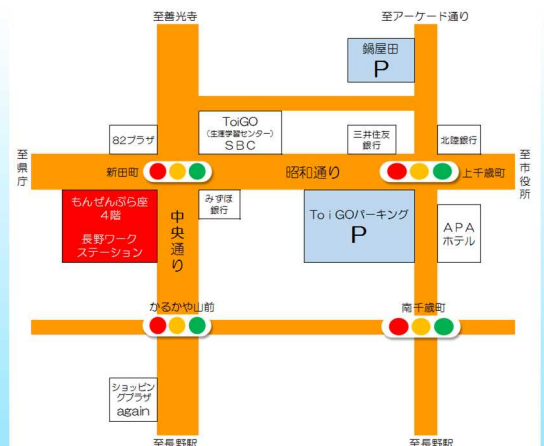

## 長野新卒応援ハローワーク

〒380-0835

長野県長野市新田町1485-1 もんぜんぷら座4F

TEL 026(228)0989 FAX 026(480)0120

利用時間/9:00~17:30

休日/土・日・祝日、年末年始

※駐車場はトイゴパーキングか鍋屋田駐車場をご利用頂くと、  
3時間まで無料となります。駐車券を窓口へご提示ください。