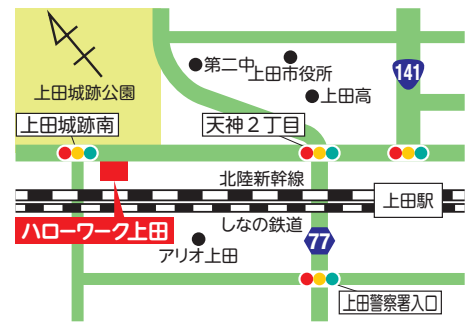

9:00~12:00
13:00~17:15

※8:30~17:15のうち、上記以外の
時間は一般窓口で対応します。

キッズスペース

駐車場

おもちゃ、絵本、キッズコーナーの設置があり
お子様と一緒に安心して相談できます。

ハローワーク 長野マザーズコーナー

〒380-0835 長野市新田町1485-1
もんぜんぶら座4階
TEL.026-228-0333

利用時間 9:00~17:30

※12:00~13:00は交替制の為、
お待ちいただく場合がございます。

- *キッズスペース *授乳室
- *TOiGoパーキング、鍋屋田駐車場
【駐車料金 全額補助】

ハローワーク 松本マザーズコーナー

〒390-0828 松本市庄内3-6-21
ハローワーク松本内
TEL.0263-27-0111
(部門コード: 43#)

利用時間 8:30~17:15

※12:00~13:00は交替制の為、
お待ちいただく場合がございます。