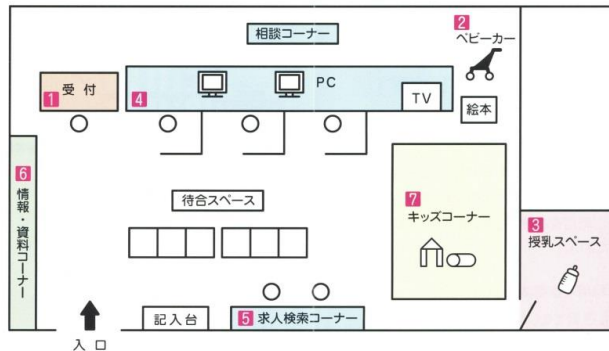

長野労働局・ハローワーク飯田

フロアのご案内

- 1 受付
- 2 ベビーカー 必要な方は受付にお申出ください
- 3 授乳スペース ベビーベッドでおむつ替えもできます
- 4 相談コーナー
- 5 求人検索コーナー タッチパネル式のパソコンで飯田・下伊那を中心に県内外の求人がご覧になれます
- 6 情報・資料コーナー 各種セミナーのご案内 育児サポート情報など
- 7 キッズコーナー 絵本・おもちゃを用意しました