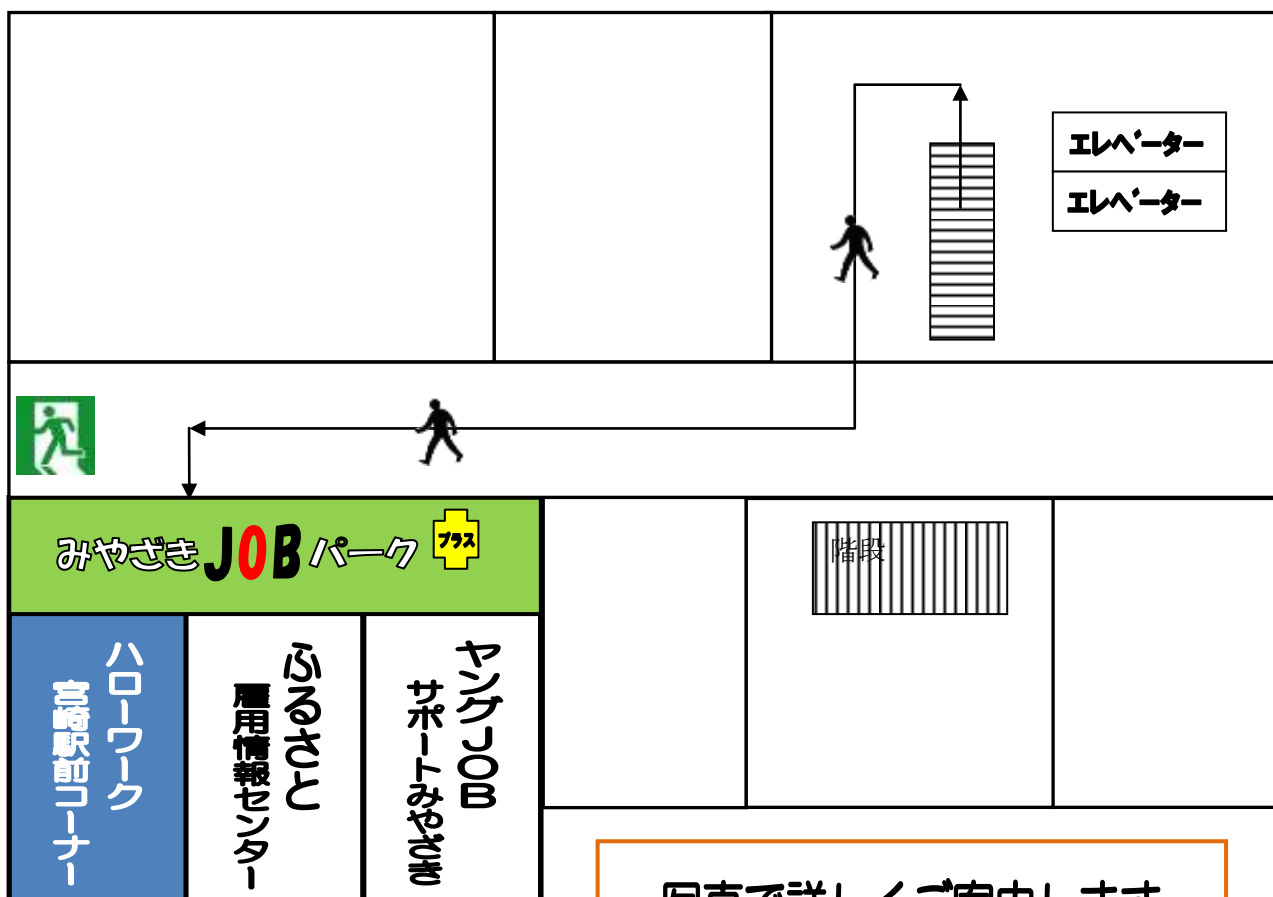

正面入り口から、エスカレーターで3Fへ

写真で詳しくご案内します

KITENビル正面入口から・・・

エスカレーターで3Fへ上がります・・・

案内版地図を参考に、フロア後方中央通路の右奥へ

恐れ入りますが、お車でご利用の場合は  
近隣の有料駐車場をご利用ください

ハローワーク 宮崎駅前コーナー

みやざきJOBパーク 