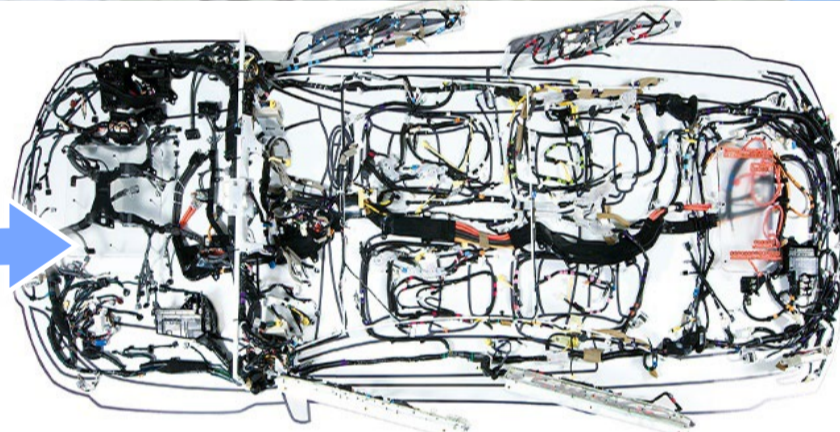

静岡県裾野市
矢崎グループ
『Y-CITY』

宮崎部品は こんな会社です♪

工場外観

工場内の様子

自動車・バイクに搭載される
『ワイヤーハーネス』を生産しています。

門川町
マスコットキャラ
びろっぴー

ワイヤーハーネスは電子機器に電源供給・信号伝送する部品です。人に例えるなら神経や血管。あらゆる場所に搭載されています。

働きやすい職場づくりに取り組んでいます♪