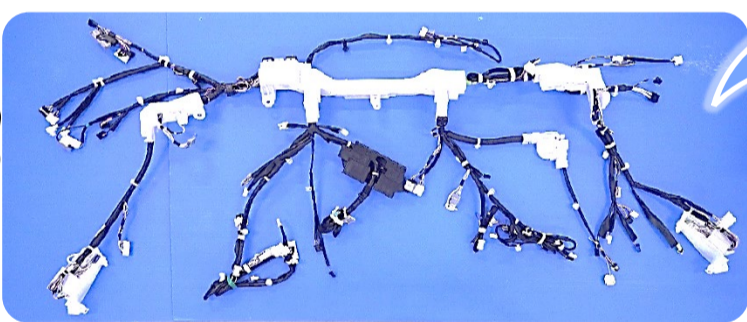

静岡県裾野市
矢崎グループ
『Y-CITY』

宮崎部品は こんな会社です♪

工場外観

工場内の様子

自動車・バイクに搭載される
『ワイヤーハーネス』を生産しています。

門川町
マスコットキャラ
びろっぴー

ワイヤーハーネスは電子機器に電源供給・信号伝送する部品です。人に例えるなら神経や血管。あらゆる場所に搭載されています。

働きやすい職場づくりに取り組んでいます♪