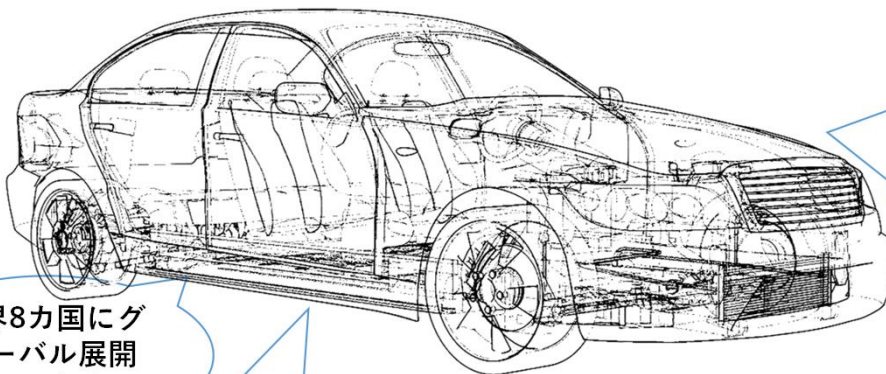

ミネベアアクセスソリューションズとは？

世界8カ国にグローバル展開しています！

企画から開発、量産までを自社で一貫して手掛ける技術力を持っています！未来のクルマづくりに深く関わり、社会に役立つ製品を生み出すことができるのが私たちの強みです！

車やバイクの部品を開発・製造している会社です！
普段乗っている自動車のドアロックやバックドアなどに使われており、毎日の安全・安心を支えています。

公式サッカー部があり、日本アマチュアサッカー最高峰リーグであるJFLに参戦しています。
仕事もサッカーも全力で取り組んでいます！