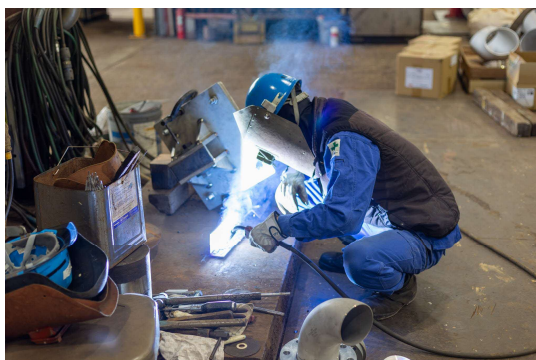

朝日鉄工株式会社 日南出張所

Asahi Iron Works

会社HP

- 1 業種：建設業
- 2 創立：1948年1月(78周年)
- 3 従業員数：全体(158人) 日南出張所(25人)
- 4 職種：技術職
①製缶②配管③仕上④溶接⑤保全

事業内容

プラント設備の設計から施工、保全までの一括受注体制を行っており、日南出張所では主に、王子製紙(株)内での配管工事・製缶工事・据付工事・機械修理工事を行っております。

朝日鉄工(株)日南出張所ってこんな会社

鉄を扱ったものづくりの会社なので、ものづくりが好きな方・興味のある方にはやりがいのある仕事です。
未経験でもゼロから学べる、丁寧な指導を行い、確実に技術を身につけられます。
2025年に行われた日南地区溶接技術競技会では、個人の部・団体の部において第1位の表彰を受けました。

また、就業時間が8時から16時30分までということもあり、プライベートの時間が確保しやすいです。(実労働時間7.25時間)