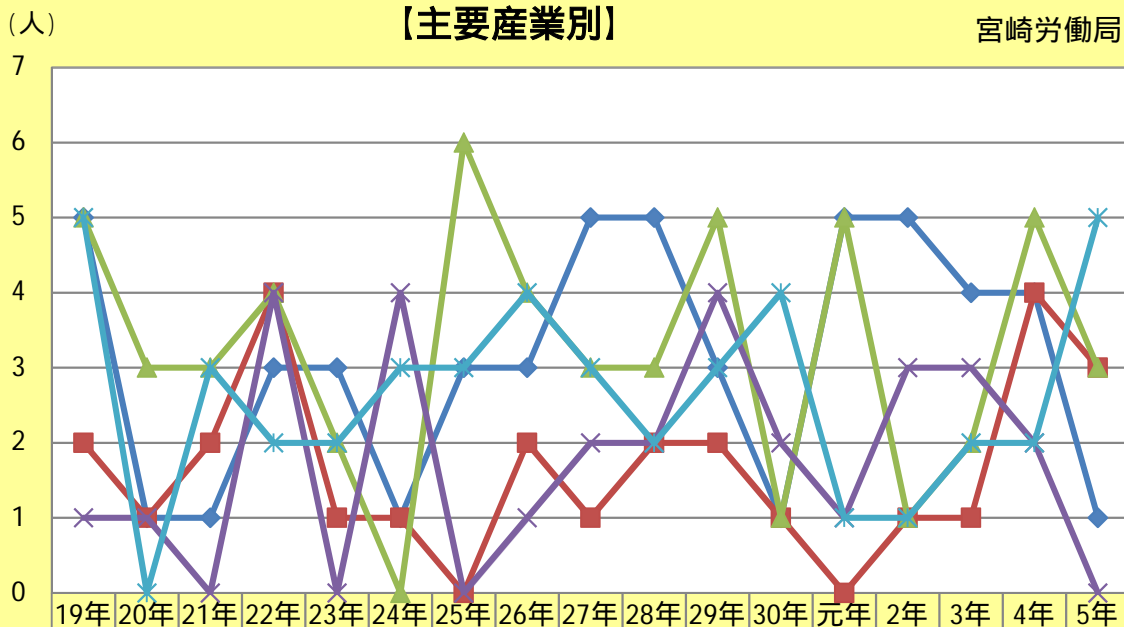

宮崎県内における労働災害死亡者数の推移 【主要産業別】

◆建設業	5	1	1	3	3	1	3	3	5	5	3	1	5	5	4	4	1
■製造業	2	1	2	4	1	1	0	2	1	2	2	1	0	1	1	4	3
▲林業	5	3	3	4	2	0	6	4	3	3	5	1	5	1	2	5	3
✕運輸交通業	1	1	0	4	0	4	0	1	2	2	4	2	1	3	3	2	0
✧第三次産業	5	0	3	2	2	3	3	4	3	2	3	4	1	1	2	2	5