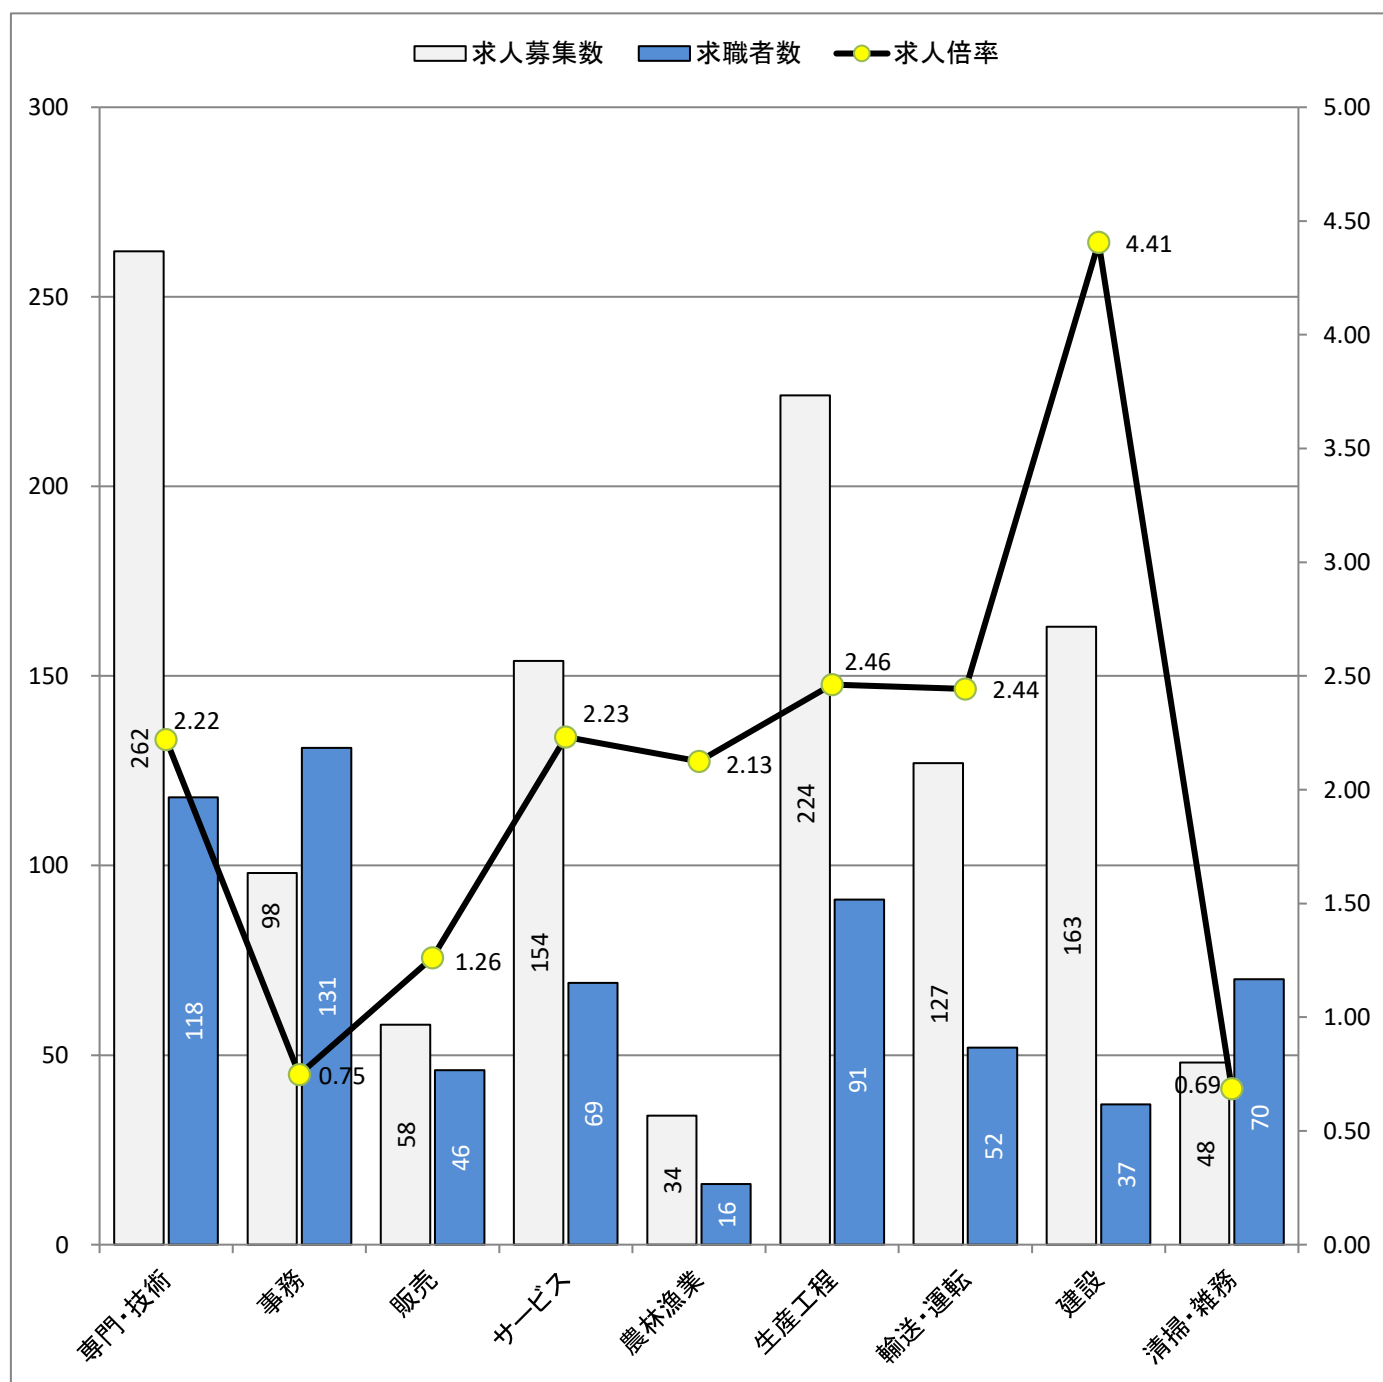

求人求職バランスシート (常用的フルタイム)

2023年11月度

ハローワーク日向

* 求人募集数・求職者数は左目盛(人)、求人倍率は右目盛(倍)

職業別	専門・技術	事務	販売	サービス	農林漁業	生産工程	輸送・運転	建設	清掃・雑務
求人募集数	262	98	58	154	34	224	127	163	48
求職者数	118	131	46	69	16	91	52	37	70
求人倍率	2.22	0.75	1.26	2.23	2.13	2.46	2.44	4.41	0.69

- (注) 1 求人募集数・求職者数・求人倍率は、正式にはそれぞれ有効求人数・有効求職者数・有効求人倍率と言います。
  2 求人倍率は、求職者1人あたりの求人募集数を意味しています。
  3 求人募集数・求職者数には、臨時・季節は含みません。
  4 「管理職」等、表示していない職業もあります。