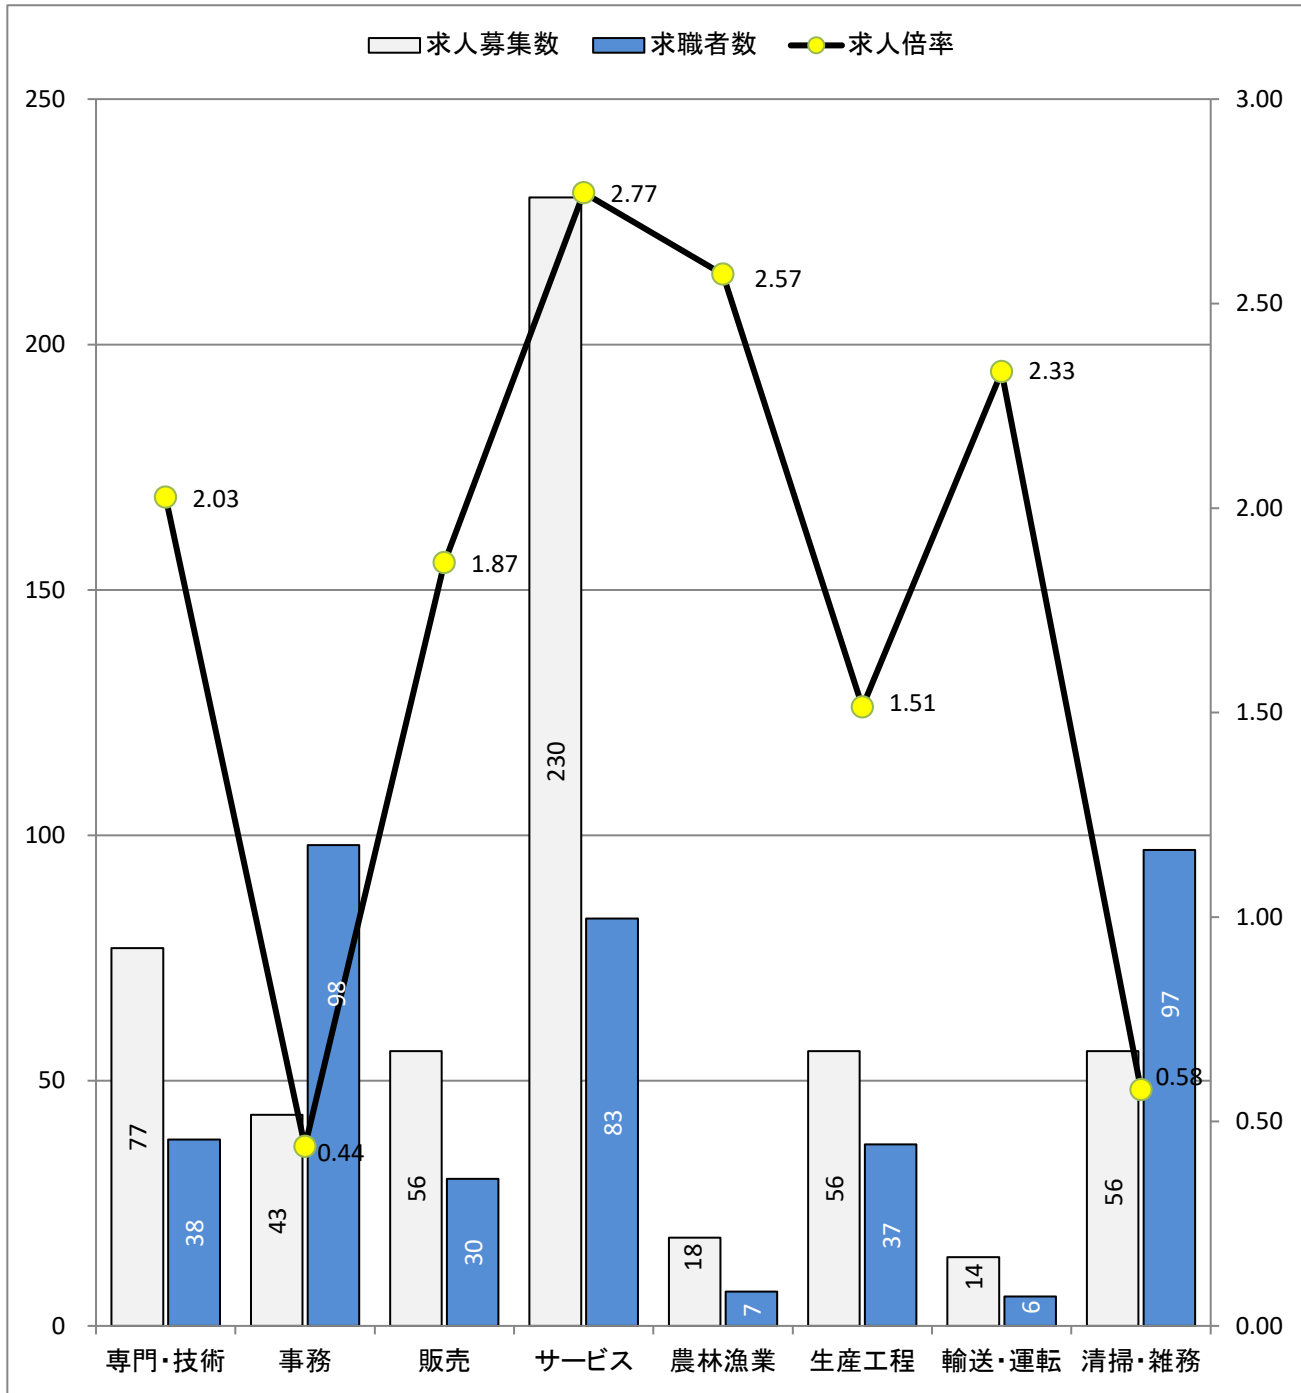

- (注) 1 求人数・求職者数・求人倍率はそれぞれ正式には、月間有効求人数・月間有効求職者数・月間有効求人倍率とします。
- 2 合計欄には「職業を決めかねている者等どの分類にも属さない求職区分」の数が含まれます。
- 3 求人倍率とは、1人の求職者に対し、何人分の求人があるかを示す指標です。
- 4 人数に臨時・季節は含まれません。

求人求職バランスシート (常用的フルタイム)

2023年11月度

ハローワーク日向

* 求人募集数・求職者数は左目盛(人)、求人倍率は右目盛(倍)

| 職業別 | 専門・技術 | 事務 | 販売 | サービス | 農林漁業 | 生産工程 | 輸送・運転 | 建設 | 清掃・雑務 |
|-------|-------|------|------|------|------|------|-------|------|-------|
| 求人募集数 | 262 | 98 | 58 | 154 | 34 | 224 | 127 | 163 | 48 |
| 求職者数 | 118 | 131 | 46 | 69 | 16 | 91 | 52 | 37 | 70 |
| 求人倍率 | 2.22 | 0.75 | 1.26 | 2.23 | 2.13 | 2.46 | 2.44 | 4.41 | 0.69 |

- (注) 1 求人募集数・求職者数・求人倍率は、正式にはそれぞれ有効求人数・有効求職者数・有効求人倍率と言います。
 2 求人倍率は、求職者1人あたりの求人募集数を意味しています。
 3 求人募集数・求職者数には、臨時・季節は含みません。
 4 「管理職」等、表示していない職業もあります。

求人求職バランスシート (常用的パート)

2023年11月度

ハローワーク日向

* 求人募集数・求職者数は左目盛(人)、求人倍率は右目盛(倍)