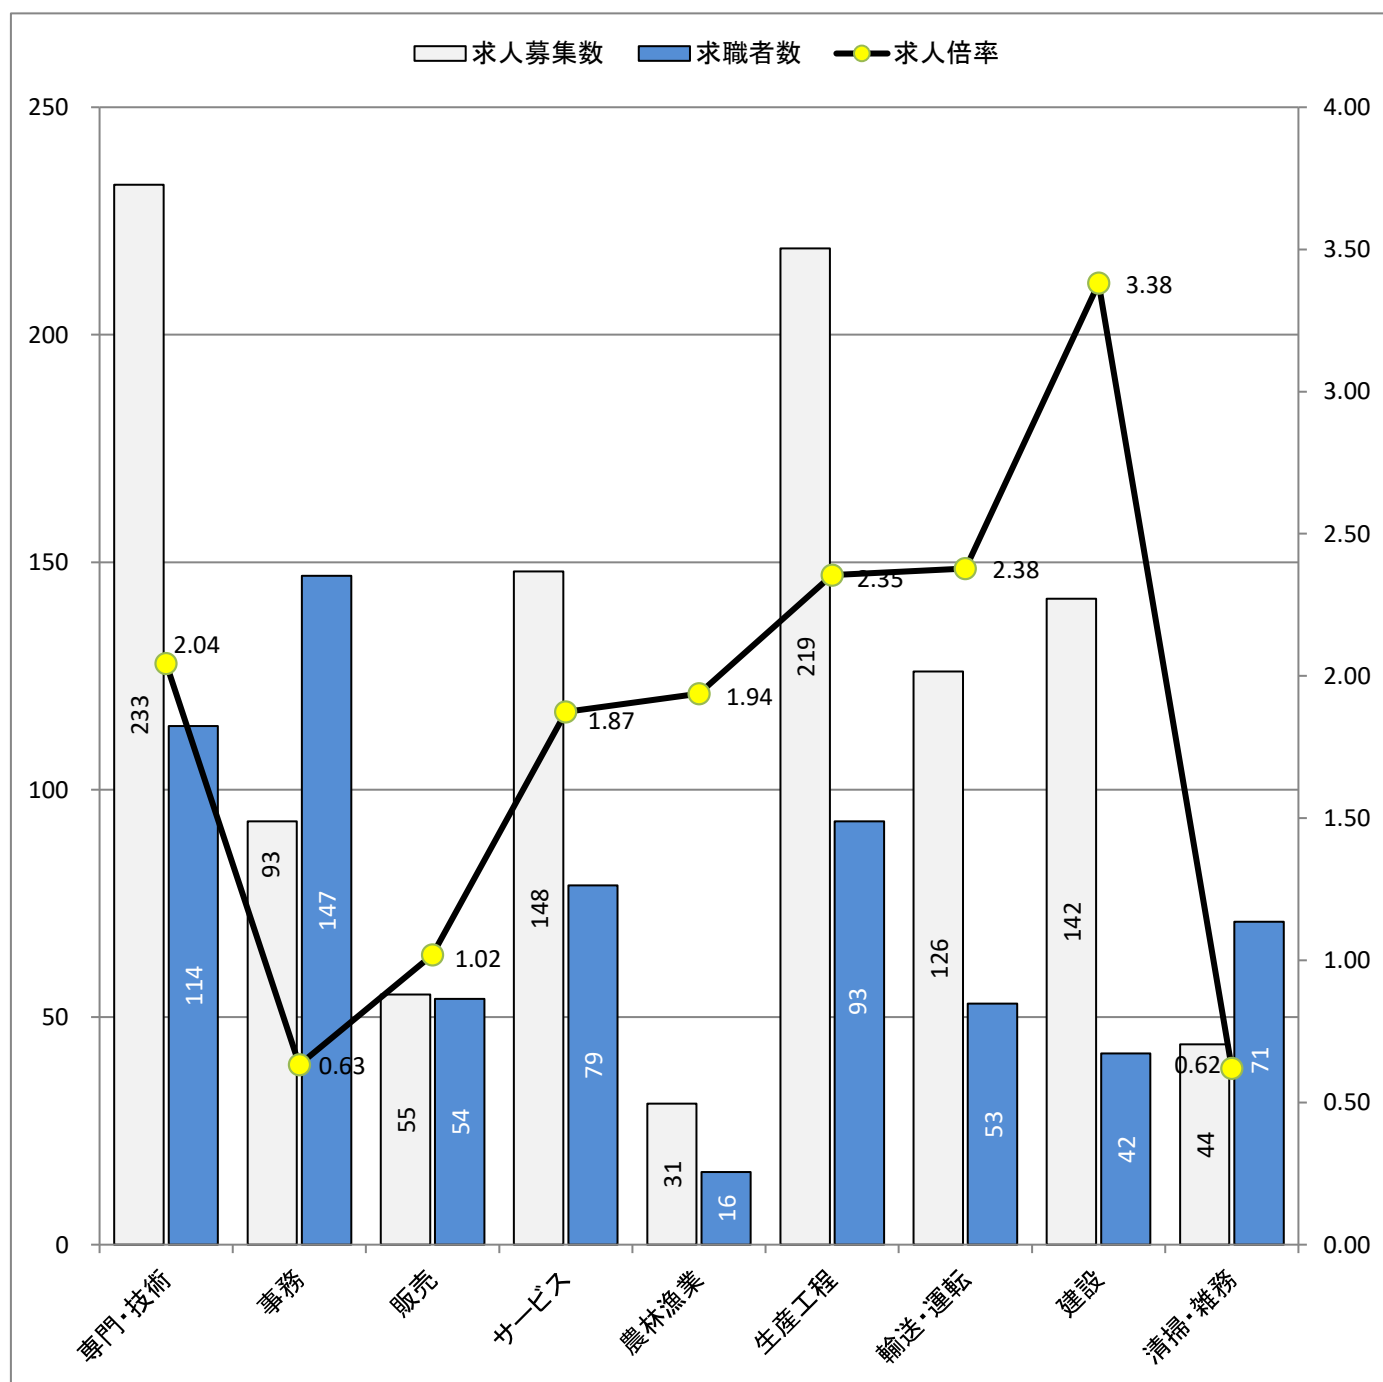

求人求職バランスシート (常用的フルタイム)

2023年10月度

ハローワーク日向

* 求人募集数・求職者数は左目盛(人)、求人倍率は右目盛(倍)

職業別	専門・技術	事務	販売	サービス	農林漁業	生産工程	輸送・運転	建設	清掃・雑務
求人募集数	233	93	55	148	31	219	126	142	44
求職者数	114	147	54	79	16	93	53	42	71
求人倍率	2.04	0.63	1.02	1.87	1.94	2.35	2.38	3.38	0.62

- (注) 1 求人募集数・求職者数・求人倍率は、正式にはそれぞれ有効求人数・有効求職者数・有効求人倍率と言います。
  2 求人倍率は、求職者1人あたりの求人募集数を意味しています。
  3 求人募集数・求職者数には、臨時・季節は含みません。
  4 「管理職」等、表示していない職業もあります。