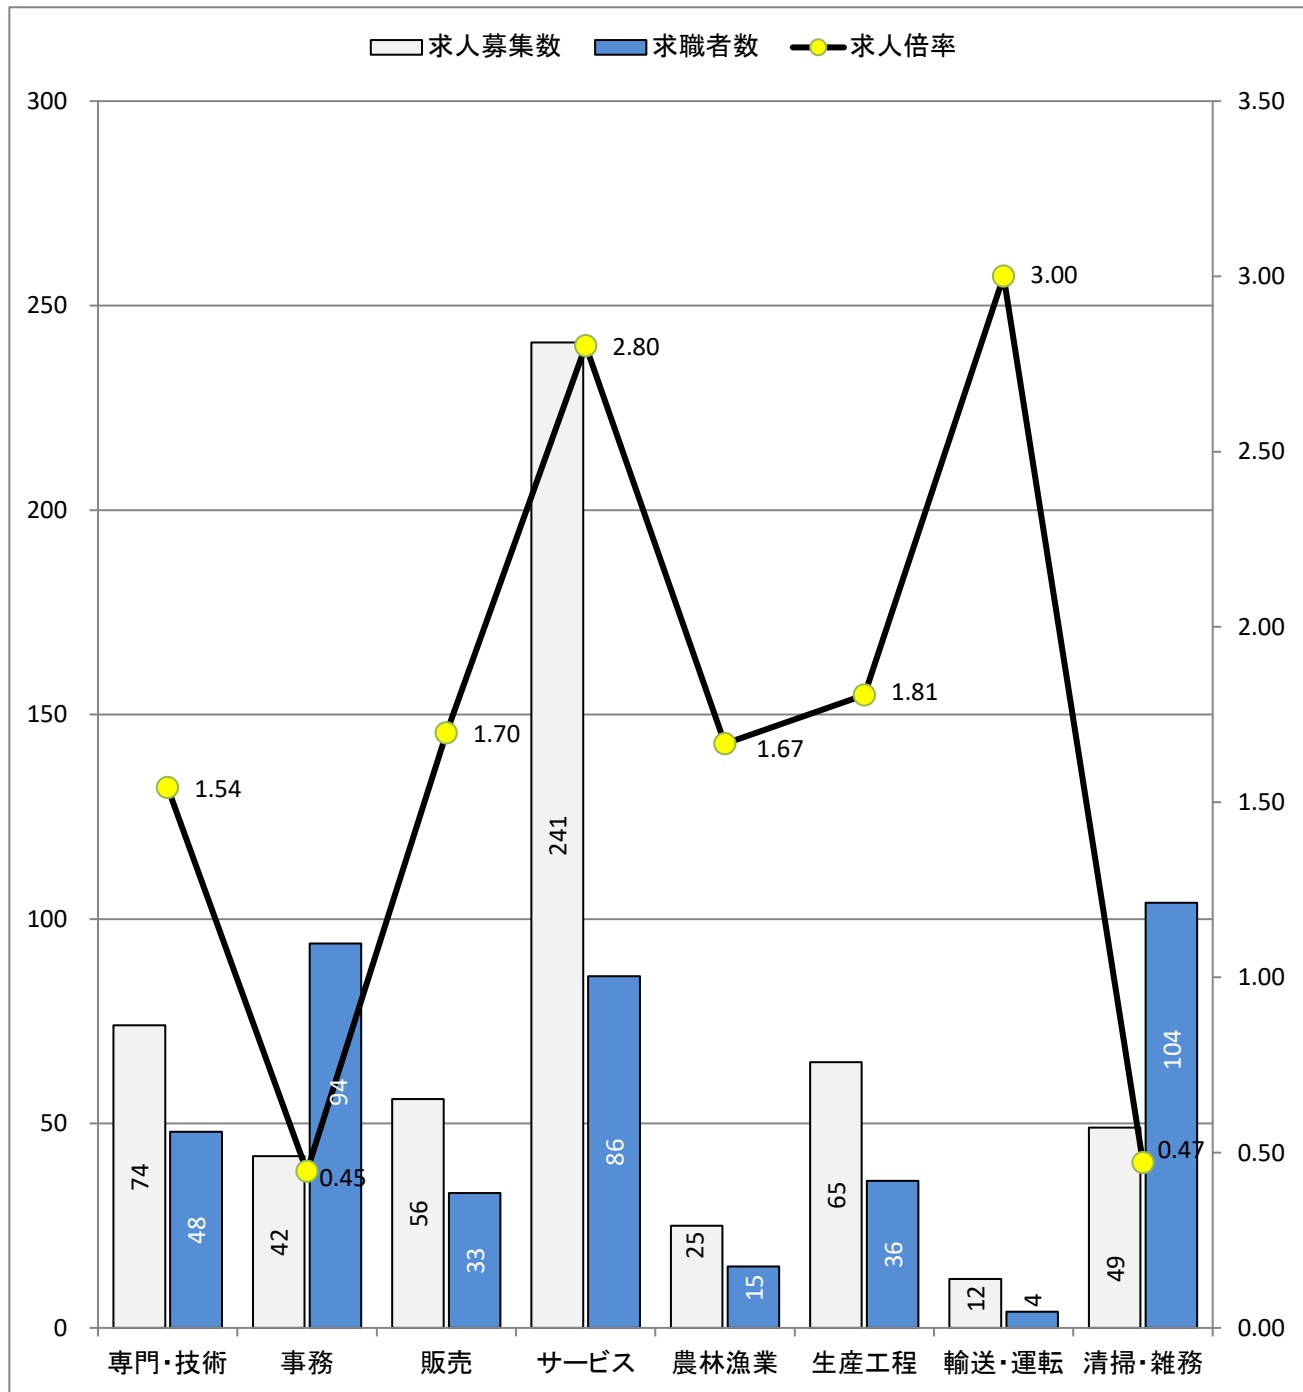

- (注) 1 求人数・求職者数・求人倍率はそれぞれ正式には、月間有効求人数・月間有効求職者数・月間有効求人倍率とします。
- 2 合計欄には「職業を決めかねている者等どの分類にも属さない求職区分」の数が含まれます。
- 3 求人倍率とは、1人の求職者に対し、何人分の求人があるかを示す指標です。
- 4 人数に臨時・季節は含まれません。

求人求職バランスシート (常用的フルタイム)

2023年10月度

ハローワーク日向

* 求人募集数・求職者数は左目盛(人)、求人倍率は右目盛(倍)

職業別	専門・技術	事務	販売	サービス	農林漁業	生産工程	輸送・運転	建設	清掃・雑務
求人募集数	233	93	55	148	31	219	126	142	44
求職者数	114	147	54	79	16	93	53	42	71
求人倍率	2.04	0.63	1.02	1.87	1.94	2.35	2.38	3.38	0.62

- (注) 1 求人募集数・求職者数・求人倍率は、正式にはそれぞれ有効求人数・有効求職者数・有効求人倍率と言います。
 2 求人倍率は、求職者1人あたりの求人募集数を意味しています。
 3 求人募集数・求職者数には、臨時・季節は含みません。
 4 「管理職」等、表示していない職業もあります。

求人求職バランスシート (常用的パート)

2023年10月度

ハローワーク日向

* 求人募集数・求職者数は左目盛(人)、求人倍率は右目盛(倍)