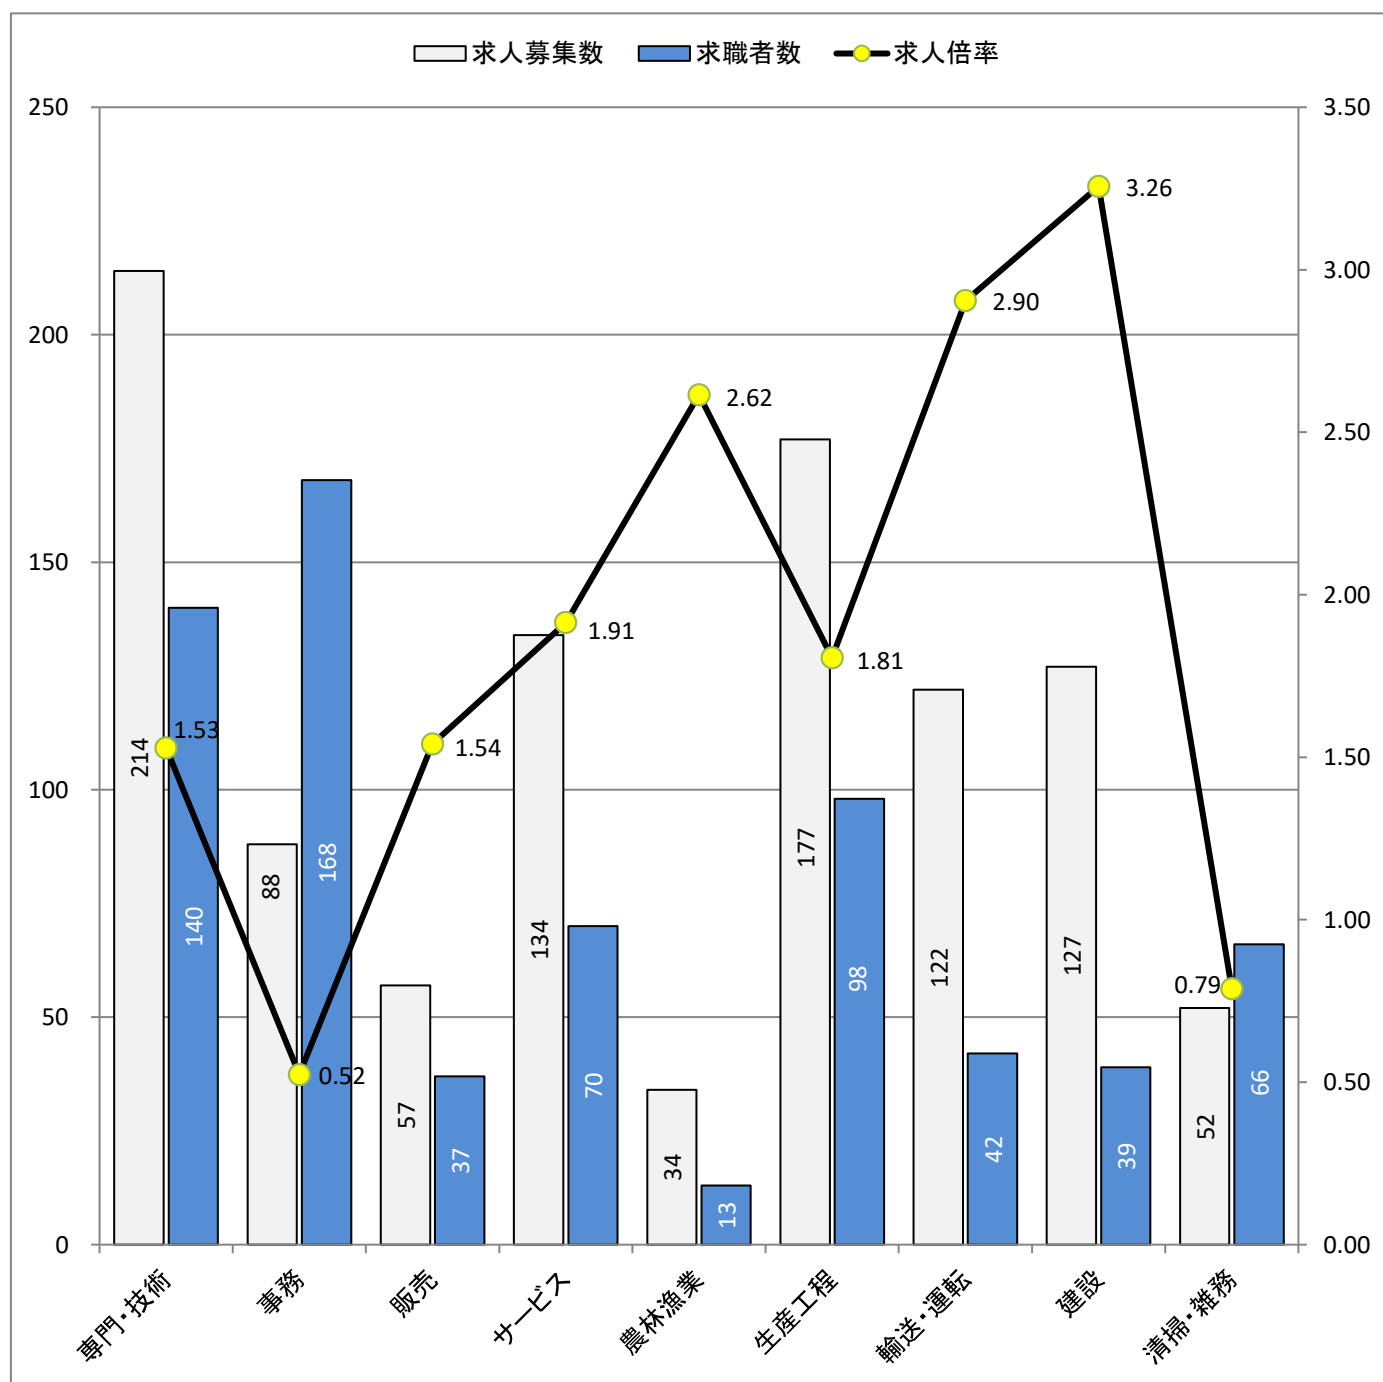

求人求職バランスシート (常用的フルタイム)

2023年6月度

ハローワーク日向

* 求人募集数・求職者数は左目盛(人)、求人倍率は右目盛(倍)

職業別	専門・技術	事務	販売	サービス	農林漁業	生産工程	輸送・運転	建設	清掃・雑務
求人募集数	214	88	57	134	34	177	122	127	52
求職者数	140	168	37	70	13	98	42	39	66
求人倍率	1.53	0.52	1.54	1.91	2.62	1.81	2.90	3.26	0.79

- (注) 1 求人募集数・求職者数・求人倍率は、正式にはそれぞれ有効求人数・有効求職者数・有効求人倍率と言います。
  2 求人倍率は、求職者1人あたりの求人募集数を意味しています。
  3 求人募集数・求職者数には、臨時・季節は含みません。
  4 「管理職」等、表示していない職業もあります。