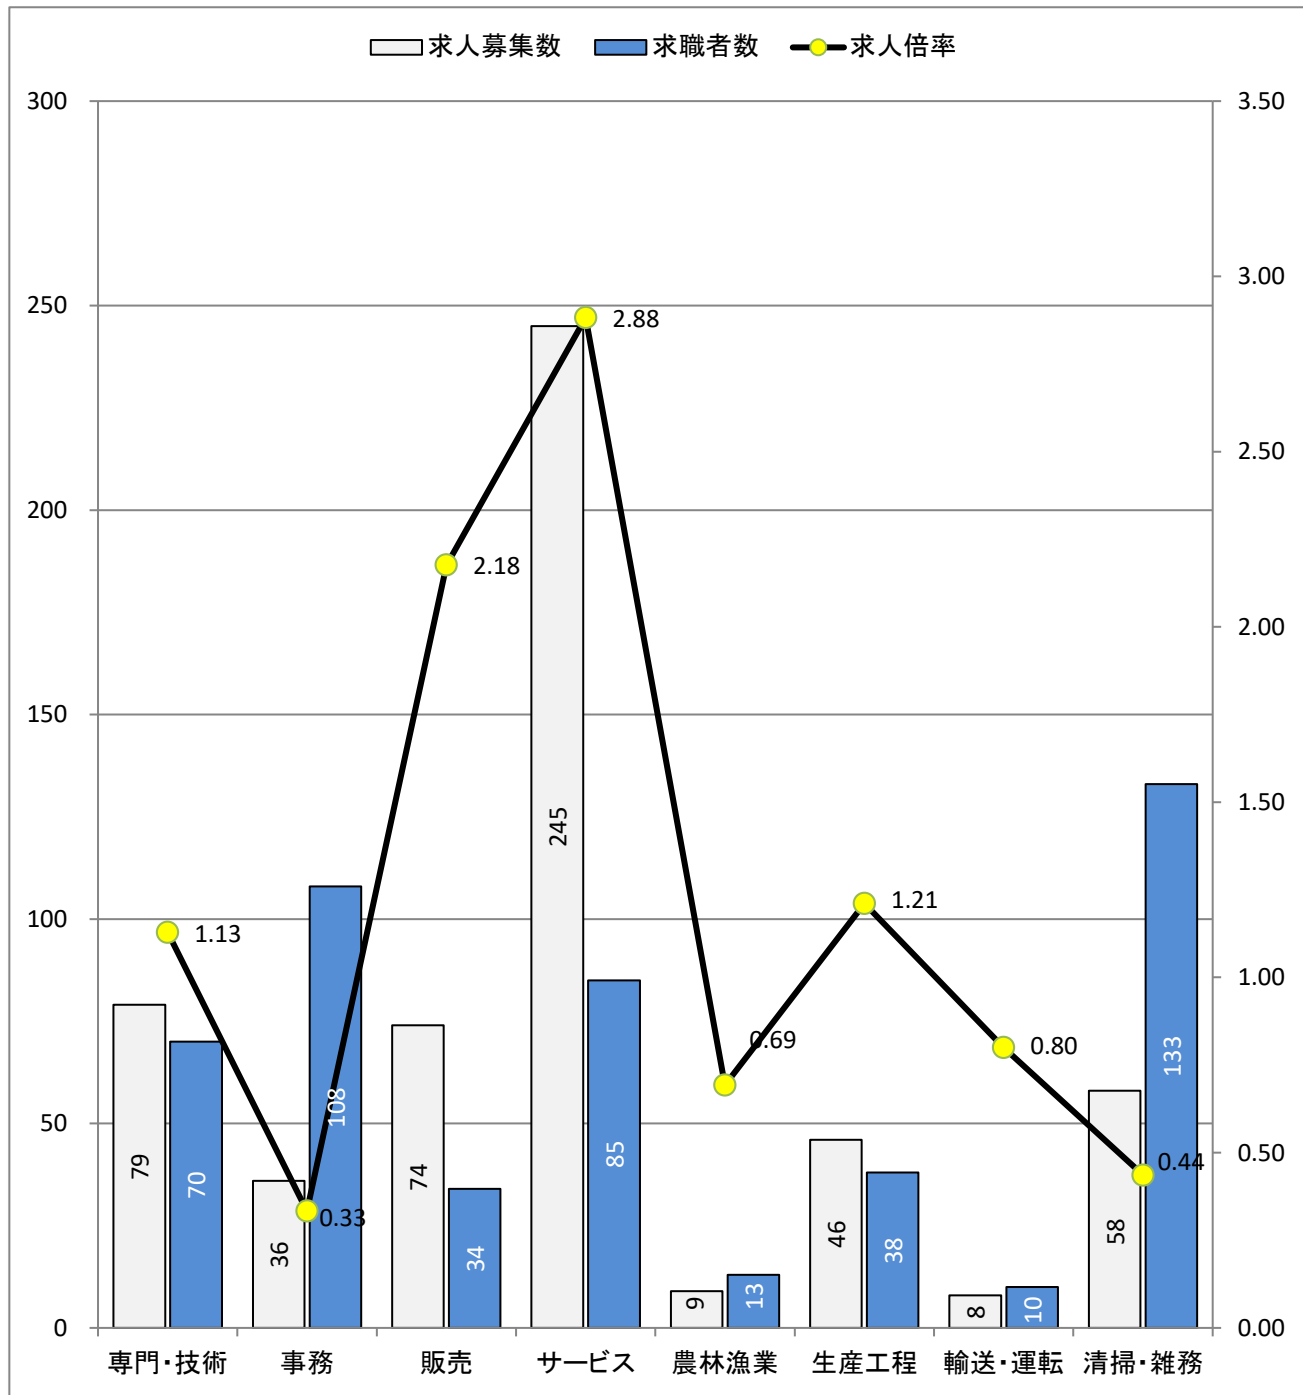

求人求職バランスシート (常用的パート)

2023年 6月度

ハローワーク日向

* 求人募集数・求職者数は左目盛(人)、求人倍率は右目盛(倍)

職業別	専門・技術	事務	販売	サービス	農林漁業	生産工程	輸送・運転	清掃・雑務
求人募集数	79	36	74	245	9	46	8	58
求職者数	70	108	34	85	13	38	10	133
求人倍率	1.13	0.33	2.18	2.88	0.69	1.21	0.80	0.44

- (注) 1 求人募集数・求職者数・求人倍率は、正式にはそれぞれ有効求人数・有効求職者数・有効求人倍率と言います。
  2 求人倍率は、求職者1人あたりの求人募集数を意味しています。
  3 「管理職」「保安職」「建設職」等表示していない職業もあります。
  4 求人数・求職者数には、臨時・季節は含みません。