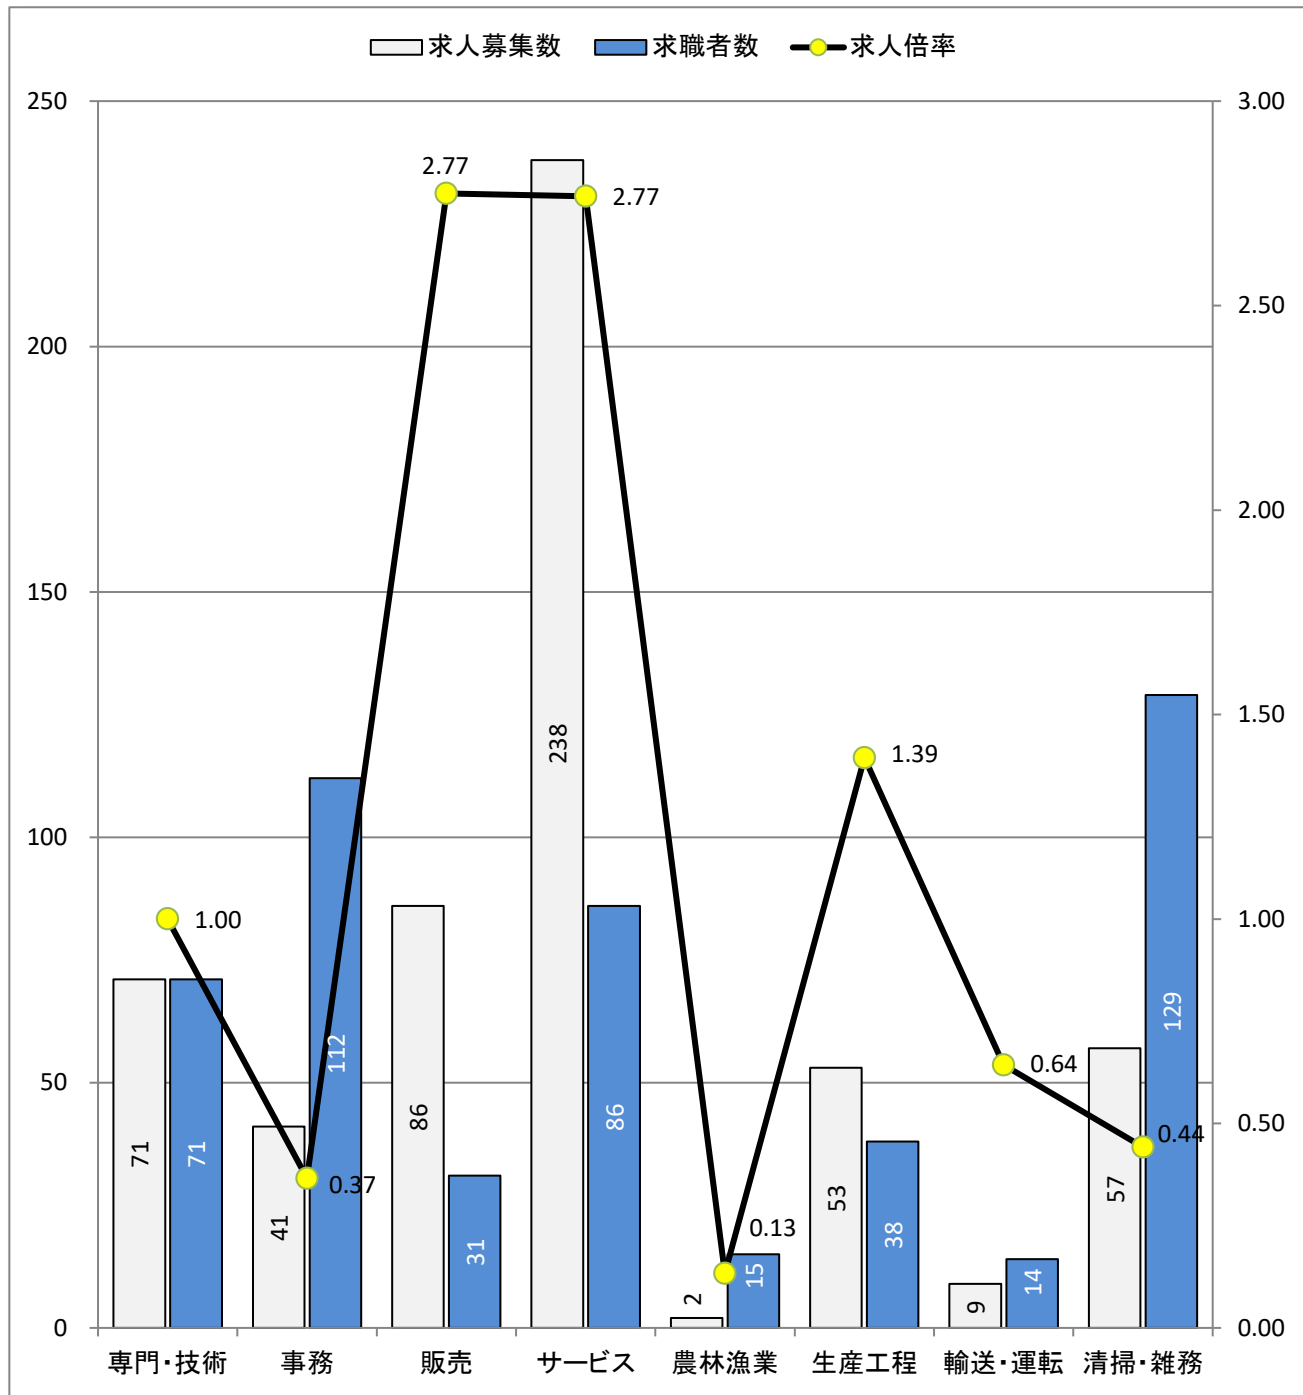

求人求職バランスシート (常用的パート)

2023年 5月度

ハローワーク日向

* 求人募集数・求職者数は左目盛(人)、求人倍率は右目盛(倍)

職業別	専門・技術	事務	販売	サービス	農林漁業	生産工程	輸送・運転	清掃・雑務
求人募集数	71	41	86	238	2	53	9	57
求職者数	71	112	31	86	15	38	14	129
求人倍率	1.00	0.37	2.77	2.77	0.13	1.39	0.64	0.44

- (注) 1 求人募集数・求職者数・求人倍率は、正式にはそれぞれ有効求人人数・有効求職者数・有効求人倍率と言います。
  2 求人倍率は、求職者1人あたりの求人募集数を意味しています。
  3 「管理職」「保安職」「建設職」等表示していない職業もあります。
  4 求人数・求職者数には、臨時・季節は含みません。