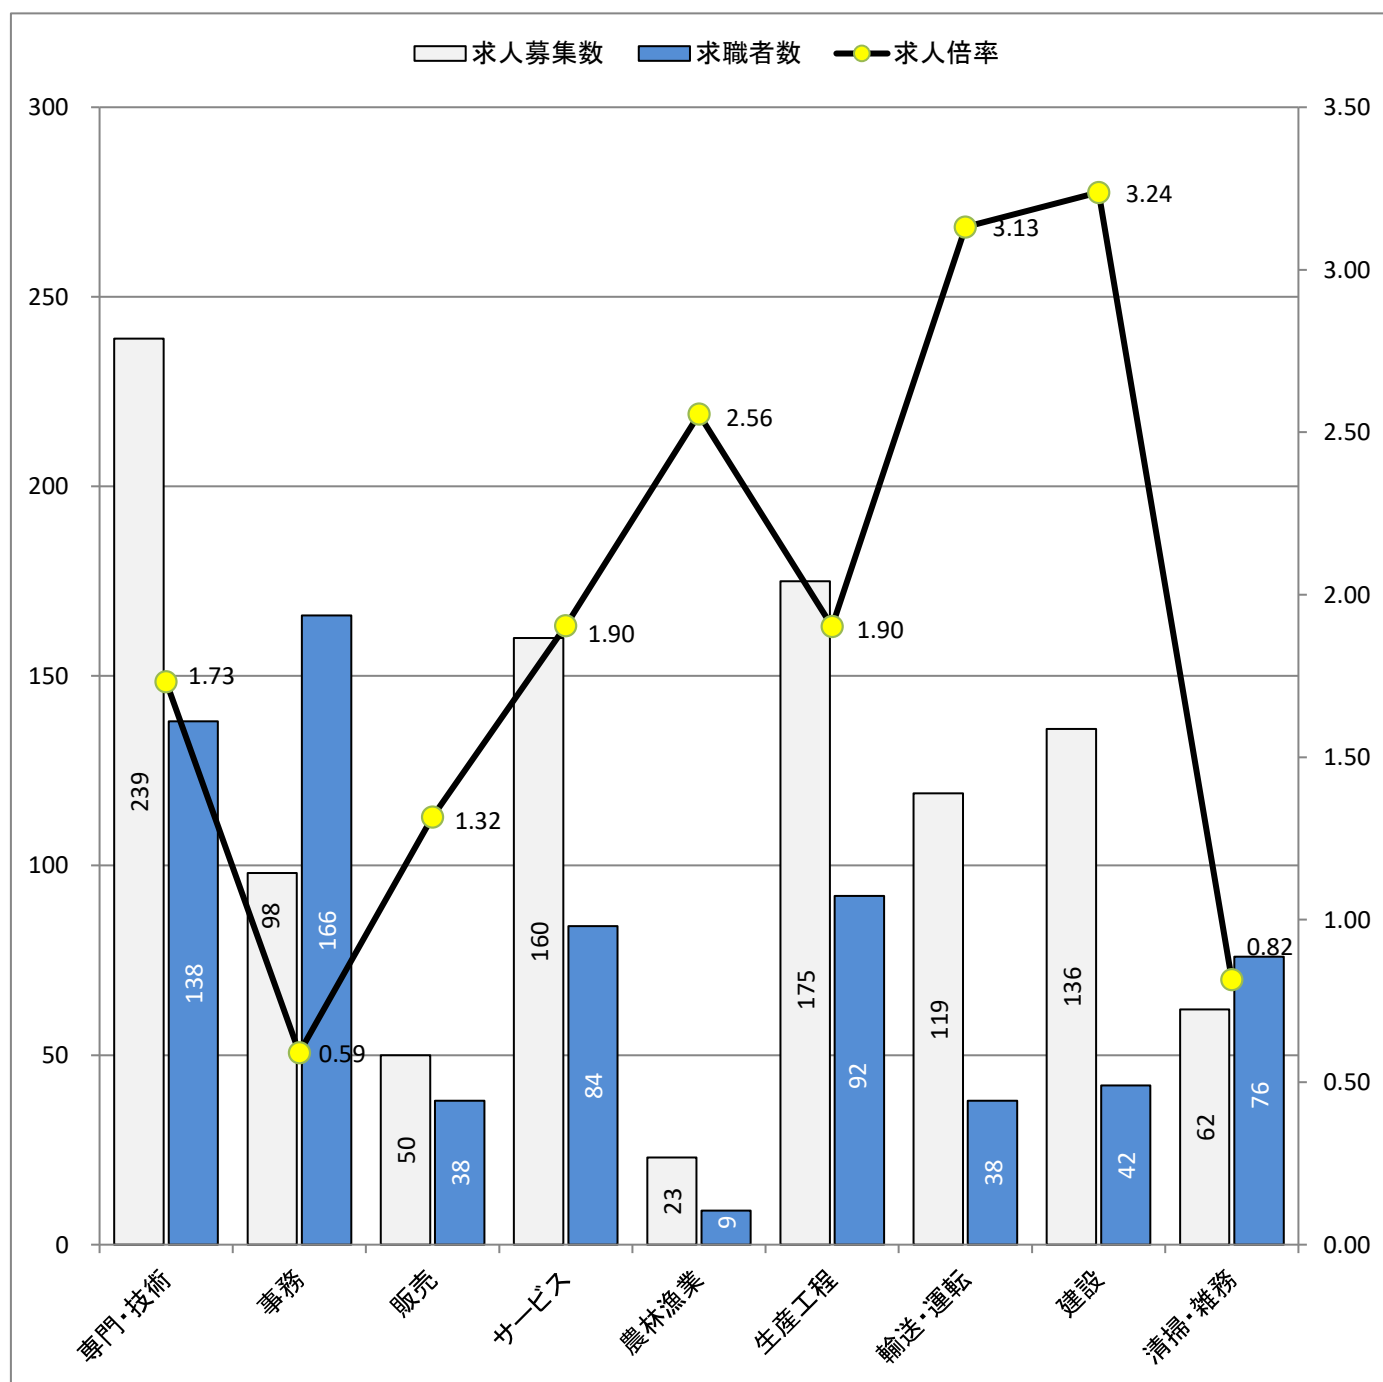

求人求職バランスシート (常用的フルタイム)

2023年5月度

ハローワーク日向

* 求人募集数・求職者数は左目盛(人)、求人倍率は右目盛(倍)

職業別	専門・技術	事務	販売	サービス	農林漁業	生産工程	輸送・運転	建設	清掃・雑務
求人募集数	239	98	50	160	23	175	119	136	62
求職者数	138	166	38	84	9	92	38	42	76
求人倍率	1.73	0.59	1.32	1.90	2.56	1.90	3.13	3.24	0.82

- (注) 1 求人募集数・求職者数・求人倍率は、正式にはそれぞれ有効求人数・有効求職者数・有効求人倍率と言います。
  2 求人倍率は、求職者1人あたりの求人募集数を意味しています。
  3 求人募集数・求職者数には、臨時・季節は含みません。
  4 「管理職」等、表示していない職業もあります。